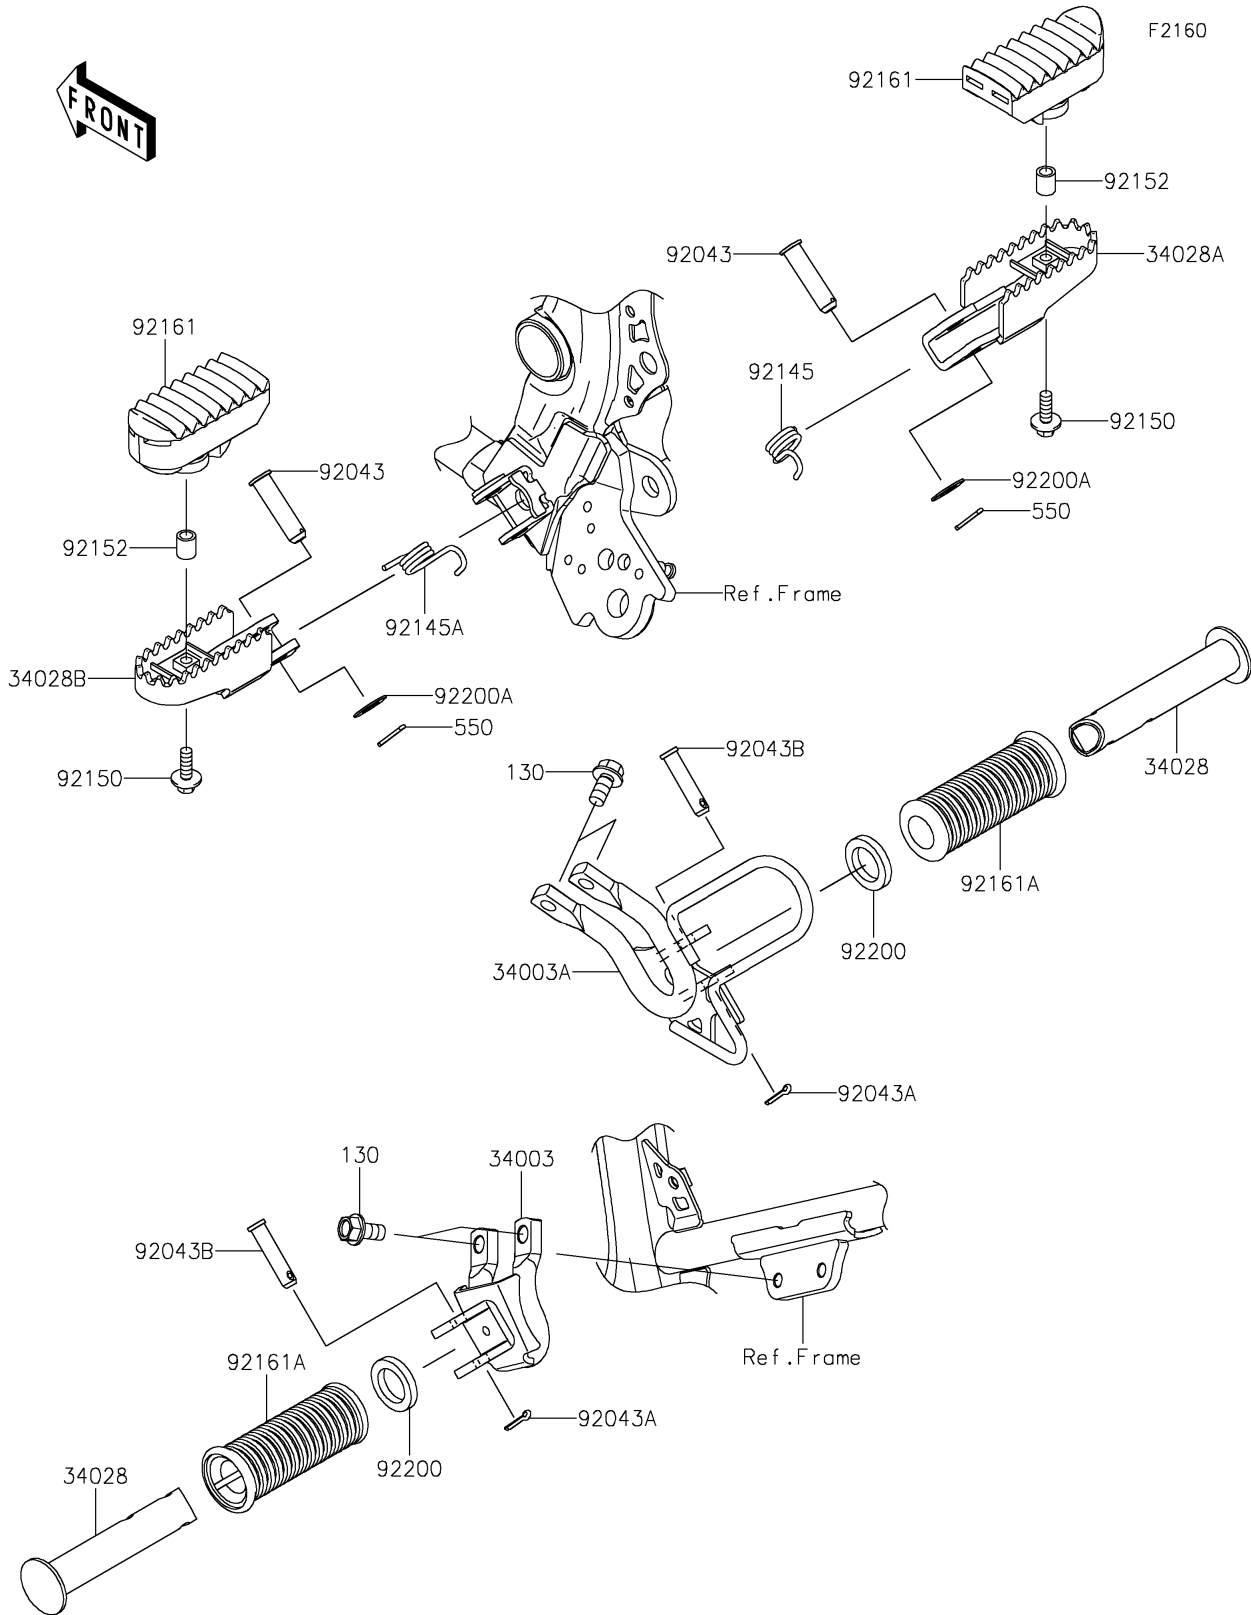

2024 KLX® 230SM ABS PARTS DIAGRAM

Footrests

2024 KLX® 230SM ABS PARTS LIST

Footrests

ITEM NAME	PART NUMBER	QUANTITY
HOLDER-STEP,LH,F.S.BLACK (Ref # 34003)	34003-0183-18R	1
HOLDER-STEP,RH,F.S.BLACK (Ref # 34003A)	34003-0206-18R	1
STEP,RR (Ref # 34028)	34028-0007	2
STEP,FR,RH,P.SILVER (Ref # 34028A)	34028-0112-458	1
STEP,FR,LH,P.SILVER (Ref # 34028B)	34028-0115-458	1
PIN,10X35 (Ref # 92043)	92043-0744	2
PIN,COTTER,2.5X18 (Ref # 92043A)	92043-0771	2
PIN (Ref # 92043B)	92043-1714	2
SPRING,STEP,RH (Ref # 92145)	92145-2300	1
SPRING,STEP,LH (Ref # 92145A)	92145-2301	1
BOLT,FLANGED,6X20 (Ref # 92150)	92150-1339	2
COLLAR (Ref # 92152)	92152-0933	2
DAMPER,STEP (Ref # 92161)	92161-0848	2
DAMPER,REAR STEP (Ref # 92161A)	92161-0866	2
WASHER,20X30X4.5 (Ref # 92200)	92200-0869	2
WASHER,10.5X20X1.0 (Ref # 92200A)	92200-0870	2
BOLT-FLANGED,8X16 (Ref # 130)	130CA0816	4
PIN-COTTER,2.0X18 (Ref # 550)	550AA2018	2