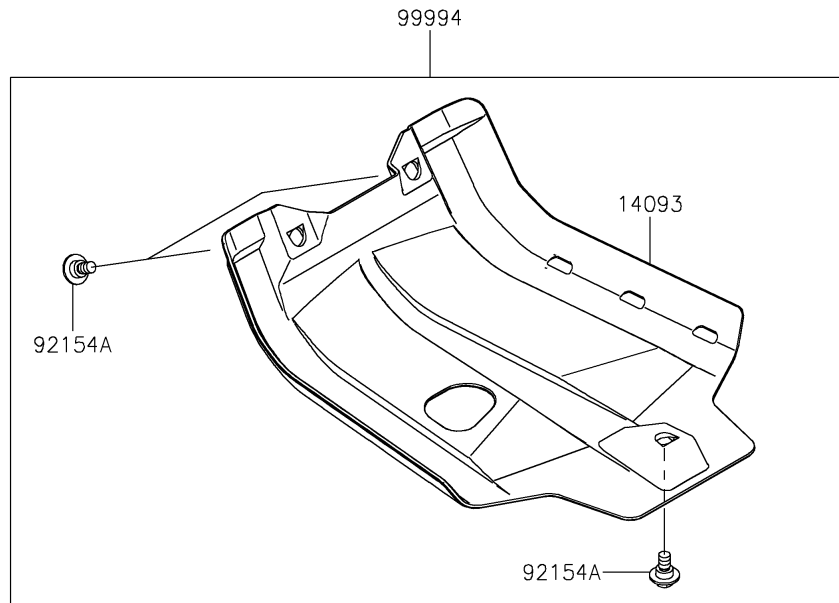

2023 KLX® 230SM ABS PARTS DIAGRAM

Accessory(Frame Cover)

F2910

2023 KLX® 230SM ABS PARTS LIST

Accessory(Frame Cover)

ITEM NAME	PART NUMBER	QUANTITY
COVER,SKID PLATE (Ref # 14093)	14093-1040	1
COVER-ASSY,FRAME,LH (Ref # 16146)	16146-0867	1
COVER-ASSY,FRAME,RH (Ref # 16146A)	16146-0868	1
PAD,15X25X10 (Ref # 39156)	39156-2489	2
NUT (Ref # 92015)	92015-1700	2
BAND,L=202 (Ref # 92072)	92072-1195	2
BOLT,FLANGED-SMALL,6X16 (Ref # 92154)	92154-1183	2
BOLT,FLANGED,6X9 (Ref # 92154A)	92154-4084	3
DAMPER (Ref # 92161)	92161-1591	1
SKID PLATE (Ref # 99994)	99994-1246	1
COVER-FRAME (Ref # 99994A)	99994-1466	1