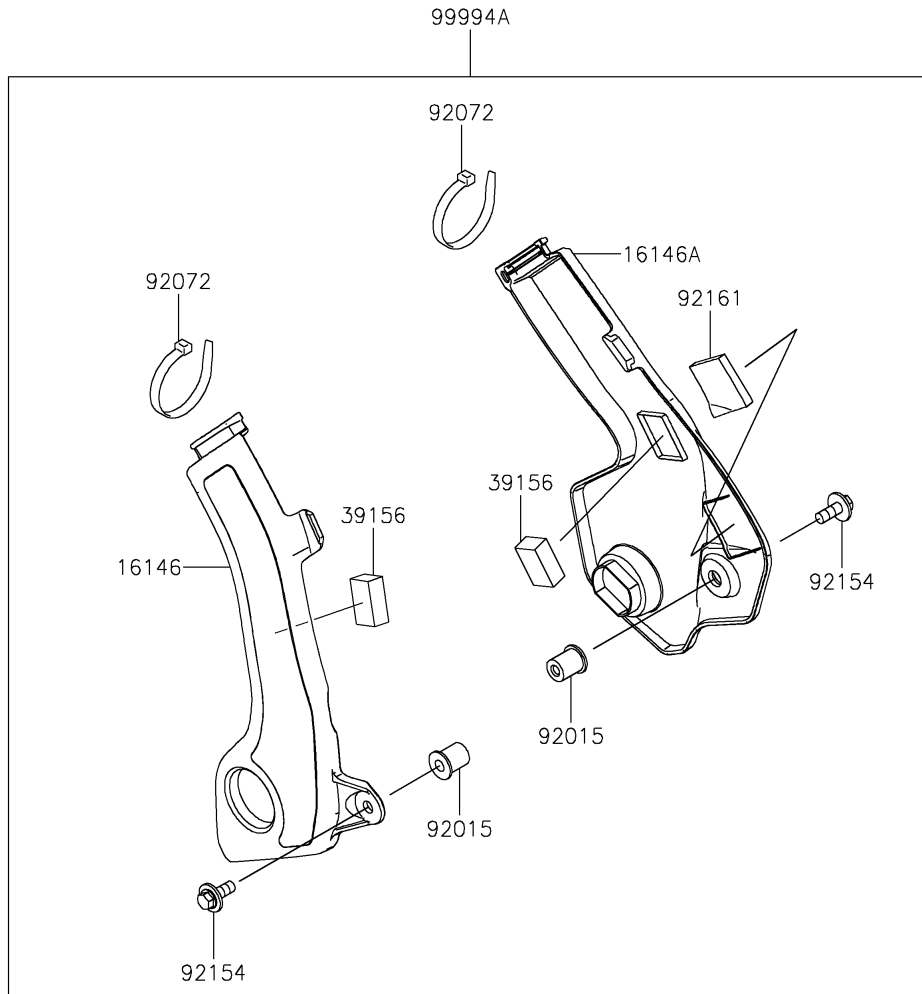

2023 KLX® 230SM ABS PARTS DIAGRAM

Accessory(Frame Cover)

F2910

2023 KLX® 230SM ABS PARTS LIST

Accessory(Frame Cover)

ITEM NAME	PART NUMBER	QUANTITY
COVER,SKID PLATE (Ref # 14093)	14093-1040	1
COVER-ASSY,FRAME,LH (Ref # 16146)	16146-0867	1
COVER-ASSY,FRAME,RH (Ref # 16146A)	16146-0868	1
PAD,15X25X10 (Ref # 39156)	39156-2489	2
NUT (Ref # 92015)	92015-1700	2
BAND,L=202 (Ref # 92072)	92072-1195	2
BOLT,FLANGED-SMALL,6X16 (Ref # 92154)	92154-1183	2
BOLT,FLANGED,6X9 (Ref # 92154A)	92154-4084	3
DAMPER (Ref # 92161)	92161-1591	1
SKID PLATE (Ref # 99994)	99994-1246	1
COVER-FRAME (Ref # 99994A)	99994-1466	1