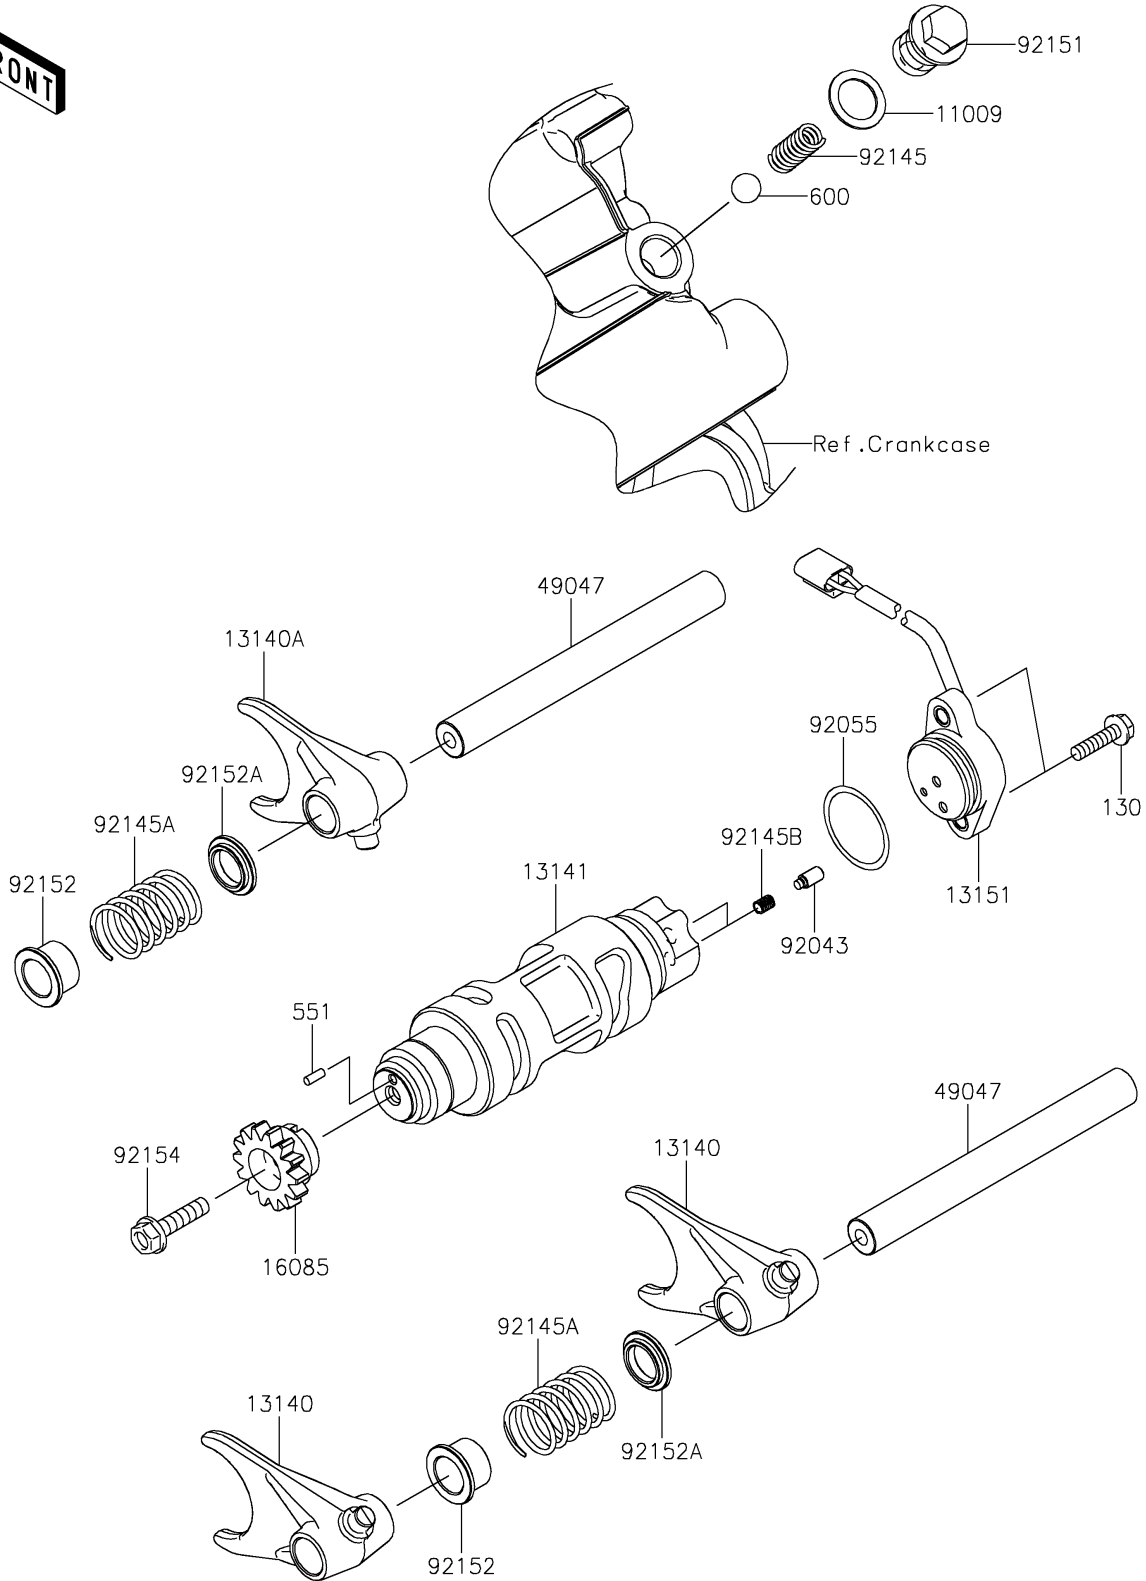

2023 TERYX® S LE PARTS DIAGRAM

Gear Change Drum/Shift Fork(s)

E1362

2023 TERYX® S LE PARTS LIST

Gear Change Drum/Shift Fork(s)

ITEM NAME	PART NUMBER	QUANTITY
GASKET,15.5X22X1 (Ref # 11009)	11009-1008	1
FORK-SHIFT,COUNTER (Ref # 13140)	13140-0622	2
FORK-SHIFT,INPUT (Ref # 13140A)	13140-0623	1
DRUM-CHANGE (Ref # 13141)	13141-0576	1
SWITCH-COMP,GEAR POSITION (Ref # 13151)	13151-0561	1
GEAR,14T (Ref # 16085)	16085-0589	1
ROD-SHIFT (Ref # 49047)	49047-0619	2
PIN (Ref # 92043)	92043-1654	2
RING-O,27.7X2.4 (Ref # 92055)	92055-091	1
SPRING (Ref # 92145)	92145-0828	1
SPRING (Ref # 92145A)	92145-0898	2
SPRING (Ref # 92145B)	92145-1414	2
BOLT (Ref # 92151)	92151-1451	1
COLLAR,14X18X12.5 (Ref # 92152)	92152-2156	2
COLLAR,14X18X4 (Ref # 92152A)	92152-2157	2
BOLT,FLANGED,6X25 (Ref # 92154)	92154-0707	1
BOLT-FLANGED,5X20 (Ref # 130)	130BA0520	2
PIN-DOWEL,3X8 (Ref # 551)	551A0308	1
BALL-STEEL,13/32 (Ref # 600)	600A1300	1