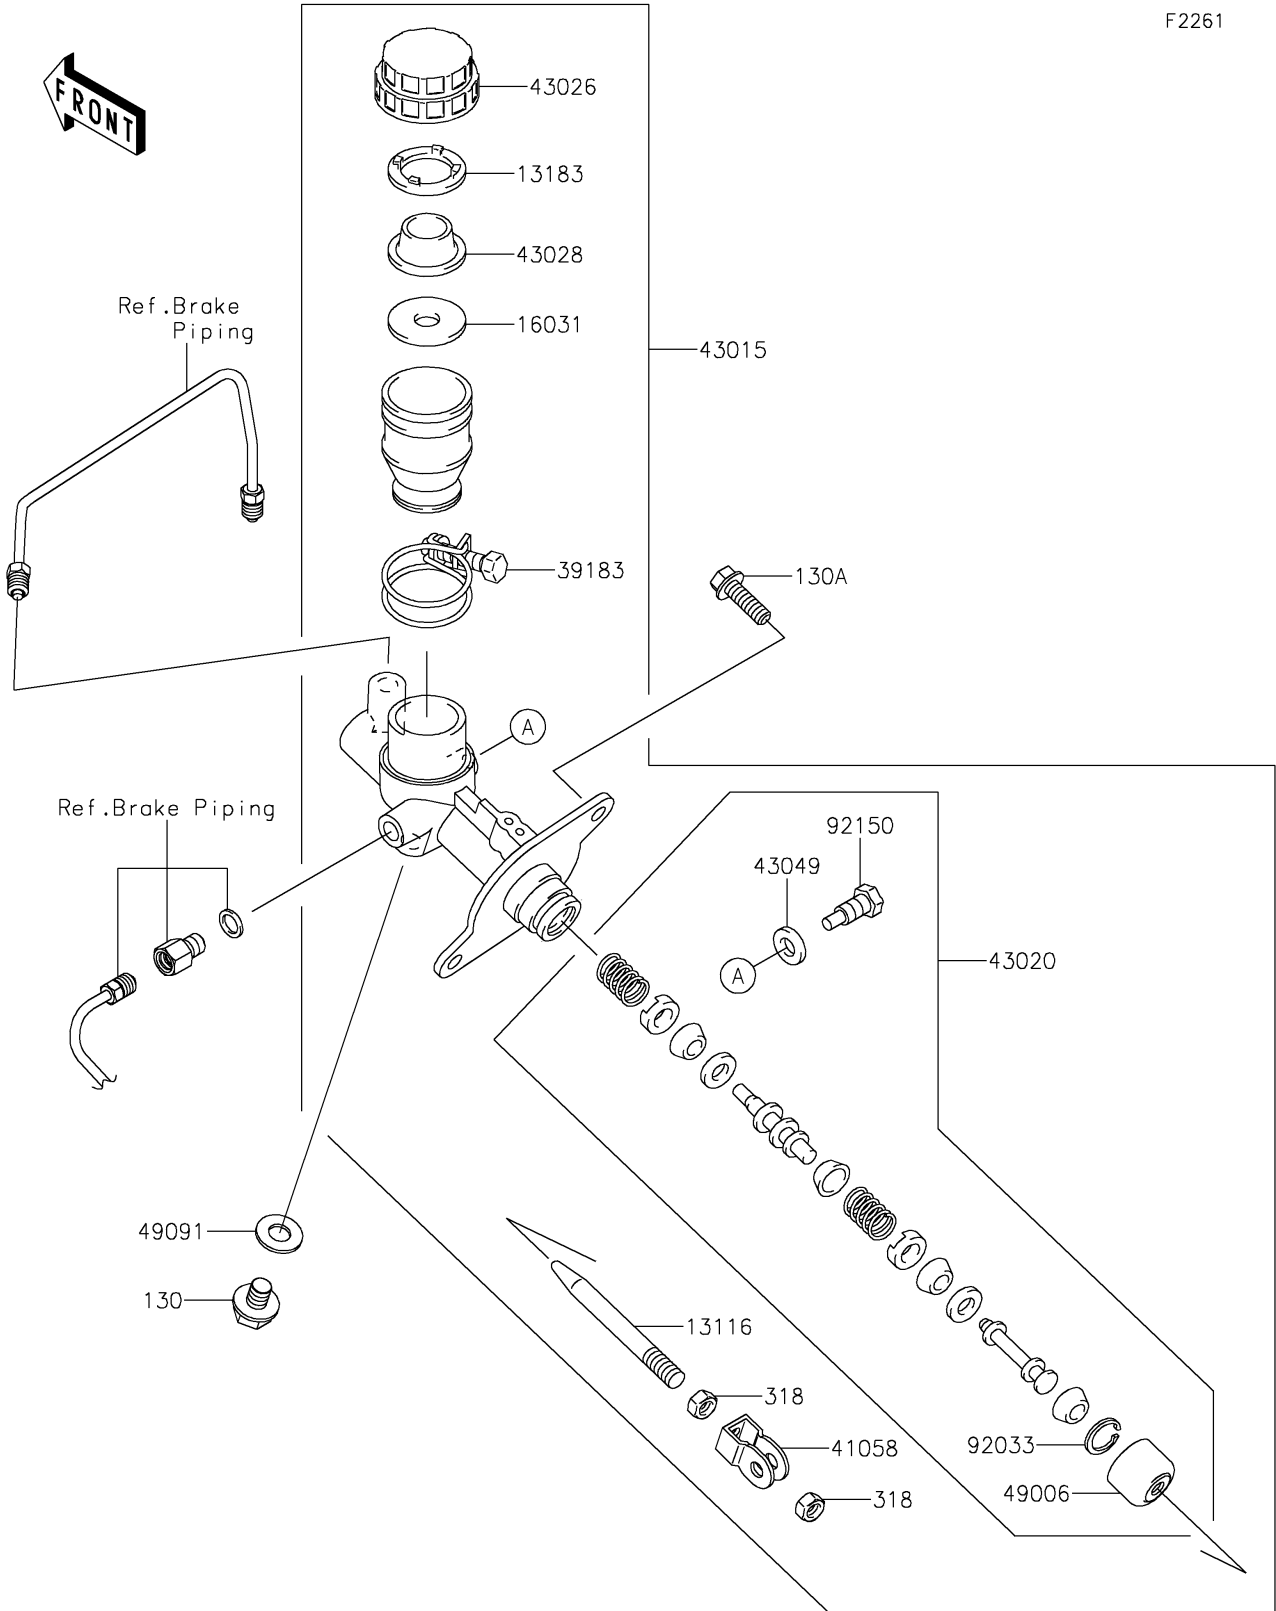

2022 Teryx PARTS DIAGRAM

Master Cylinder

F2261

2022 Teryx PARTS LIST

Master Cylinder

ITEM NAME	PART NUMBER	QUANTITY
ROD-PUSH (Ref # 13116)	13116-1134	1
PLATE (Ref # 13183)	13183-1306	1
FLOAT (Ref # 16031)	16031-1069	1
BAND-ASSY (Ref # 39183)	39183-1055	1
RODEND-BRAKE (Ref # 41058)	41058-1057	1
CYLINDER-ASSY-MASTER (Ref # 43015)	43015-1683	1
PISTON-COMP-BRAKE (Ref # 43020)	43020-1124	1
CAP-BRAKE (Ref # 43026)	43026-1067	1
DIAPHRAGM (Ref # 43028)	43028-1078	1
PACKING (Ref # 43049)	43049-1065	1
BOOT (Ref # 49006)	49006-1245	1
WASHER-SEAL,10.1X14.5X1.5 (Ref # 49091)	49091-0001	1
RING-SNAP (Ref # 92033)	92033-1255	1
BOLT,STOP (Ref # 92150)	92150-1165	1
BOLT-FLANGED,10X12 (Ref # 130)	130AA1012	1
BOLT-FLANGED,8X25 (Ref # 130A)	130BA0825	2
NUT-HEX-SMALL,8MM (Ref # 318)	318BA0800	2