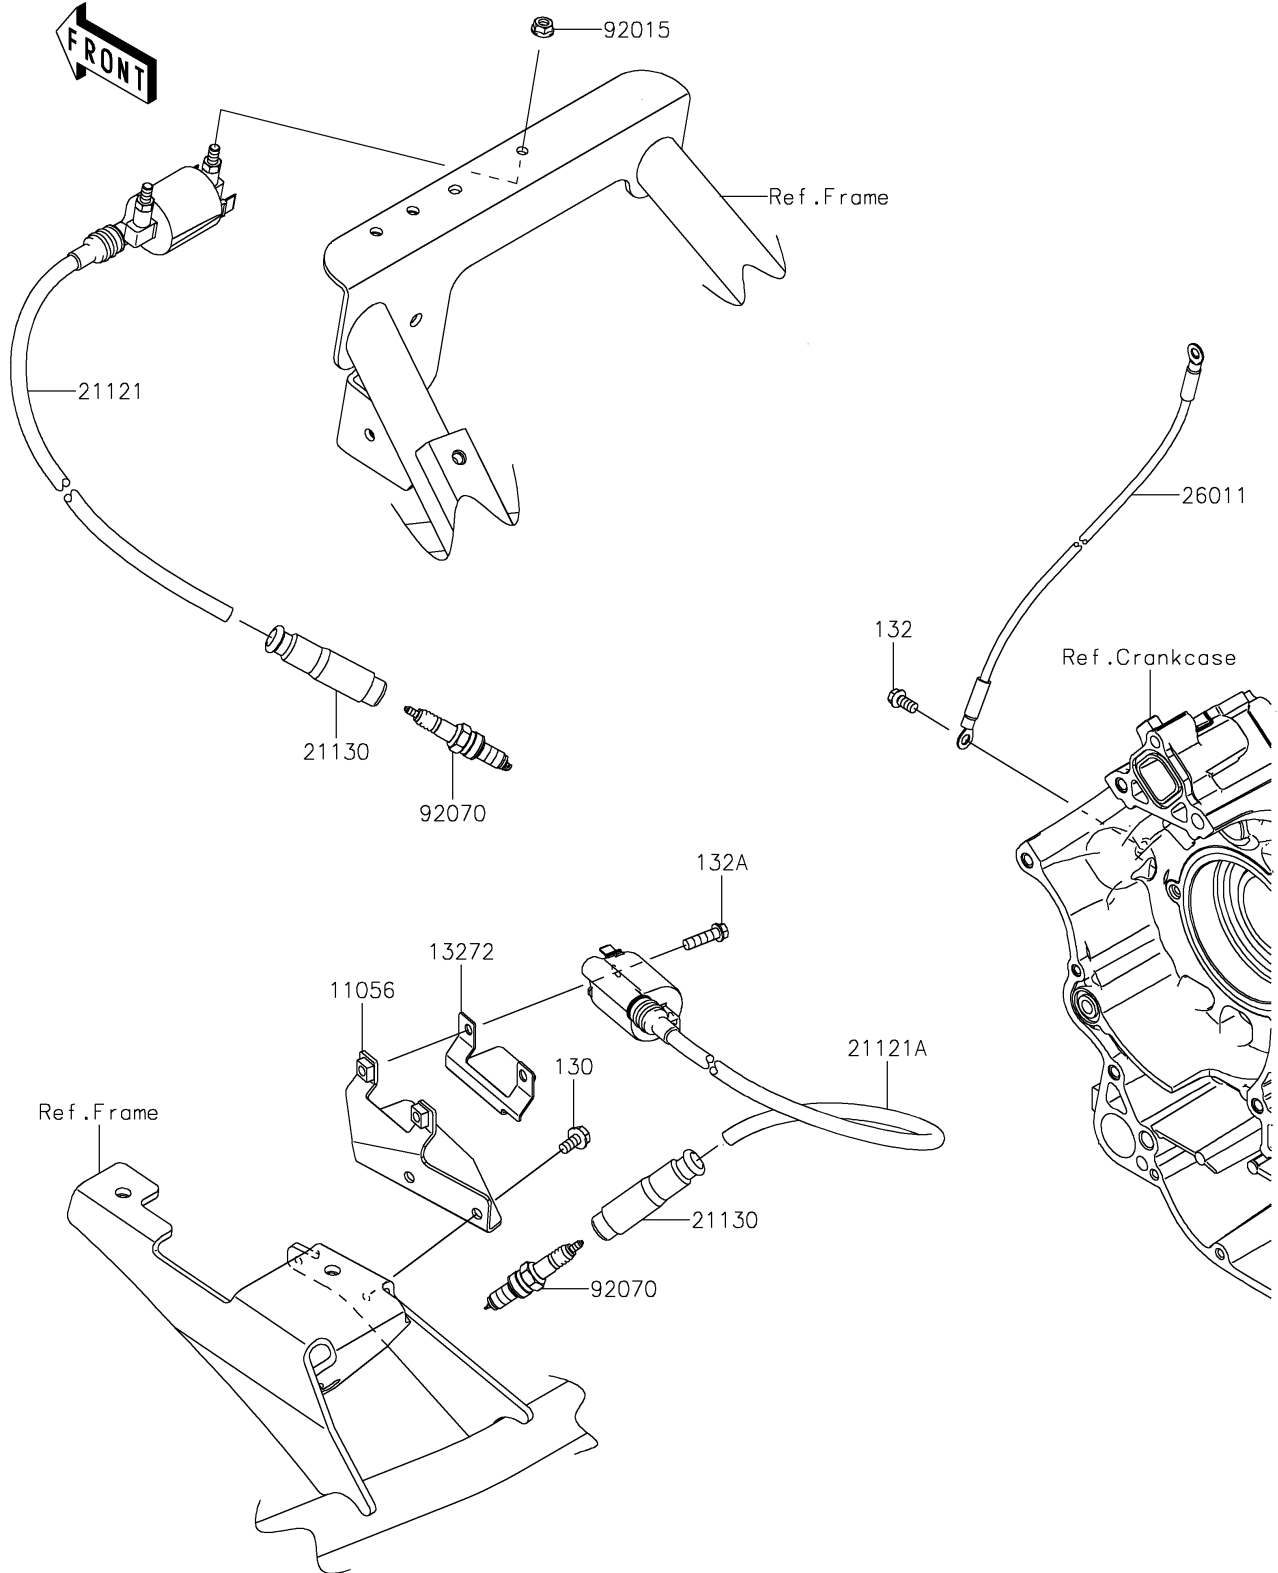

# 2022 Teryx PARTS DIAGRAM

## Ignition System

E1830

## 2022 Teryx PARTS LIST

### Ignition System

ITEM NAME	PART NUMBER	QUANTITY
BRACKET (Ref # 11056)	11056-2673	1
PLATE (Ref # 13272)	13272-1541	1
COIL-IGNITION (Ref # 21121)	21121-0716	1
COIL-IGNITION (Ref # 21121A)	21121-0717	1
CAP-SPARK PLUG (Ref # 21130)	21130-1071	2
WIRE-LEAD (Ref # 26011)	26011-0712	1
NUT,FLANGED,6MM (Ref # 92015)	92015-1367	2
PLUG-SPARK,CPR7EA-9(NGK) (Ref # 92070)	92070-0022	2
BOLT-FLANGED,6X12 (Ref # 130)	130BA0612	2
BOLT-FLANGED-SMALL,6X12 (Ref # 132)	132BA0612	1
BOLT-FLANGED-SMALL,6X22 (Ref # 132A)	132BA0622	2