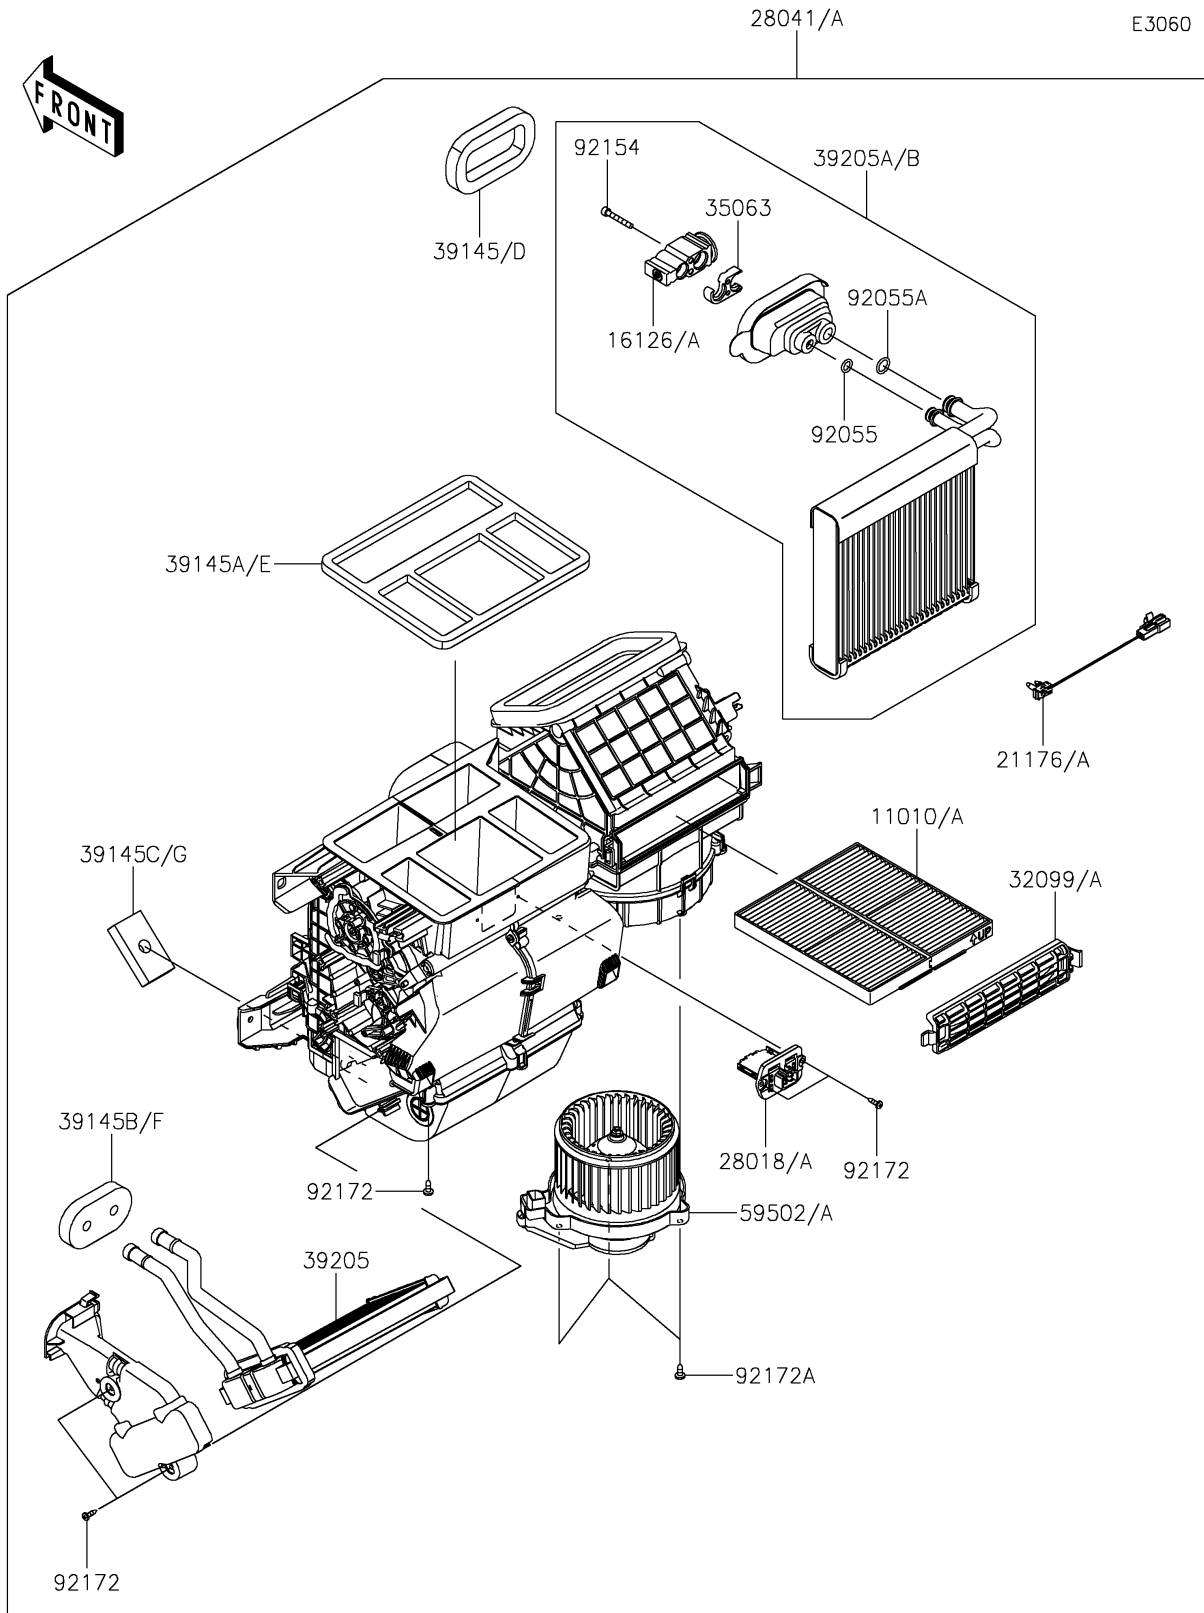

# 2025 Ridge HVAC PARTS DIAGRAM

HVAC Unit

# 2025 Ridge HVAC PARTS LIST

HVAC Unit

ITEM NAME	PART NUMBER	QUANTITY
FILTER-ASSY-AIR (Ref # 11010)	11010-1854	1
FILTER-ASSY-AIR,HVAC (Ref # 11010A)	11010-1872	1
VALVE (Ref # 16126)	16126-0778	1
VALVE (Ref # 16126A)	16126-0780	1
SENSOR (Ref # 21176)	21176-1233	1
SENSOR,THERMISTOR (Ref # 21176A)	21176-1284	1
RESISTOR (Ref # 28018)	28018-0008	1
RESISTOR (Ref # 28018A)	28018-0015	1
AC-UNIT-ASSY (Ref # 28041)	28041-0001	1
AC-UNIT-ASSY (Ref # 28041A)	28041-0004	1
CASE (Ref # 32099)	32099-0840	1
CASE,AIR FILTER (Ref # 32099A)	32099-0851	1
STAY (Ref # 35063)	35063-1649	1
TRIM-SEAL (Ref # 39145)	39145-0792	1
TRIM-SEAL (Ref # 39145A)	39145-0793	1
TRIM-SEAL (Ref # 39145B)	39145-0794	1
TRIM-SEAL (Ref # 39145C)	39145-0795	1
TRIM-SEAL (Ref # 39145D)	39145-0814	1
TRIM-SEAL (Ref # 39145E)	39145-0815	1
TRIM-SEAL (Ref # 39145F)	39145-0816	1
TRIM-SEAL (Ref # 39145G)	39145-0817	1
HEAT EXCHANGER (Ref # 39205)	39205-0004	1
HEAT EXCHANGER (Ref # 39205A)	39205-0005	1
HEAT EXCHANGER (Ref # 39205B)	39205-0006	1
FAN-ASSY (Ref # 59502)	59502-0653	1
FAN-ASSY (Ref # 59502A)	59502-0654	1
RING-O (Ref # 92055)	92055-1773	1
RING-O (Ref # 92055A)	92055-1774	1
BOLT (Ref # 92154)	92154-7701	2

# 2025 Ridge HVAC PARTS LIST

HVAC Unit

ITEM NAME	PART NUMBER	QUANTITY
SCREW (Ref # 92172)	92172-1677	10
SCREW (Ref # 92172A)	92172-1678	3