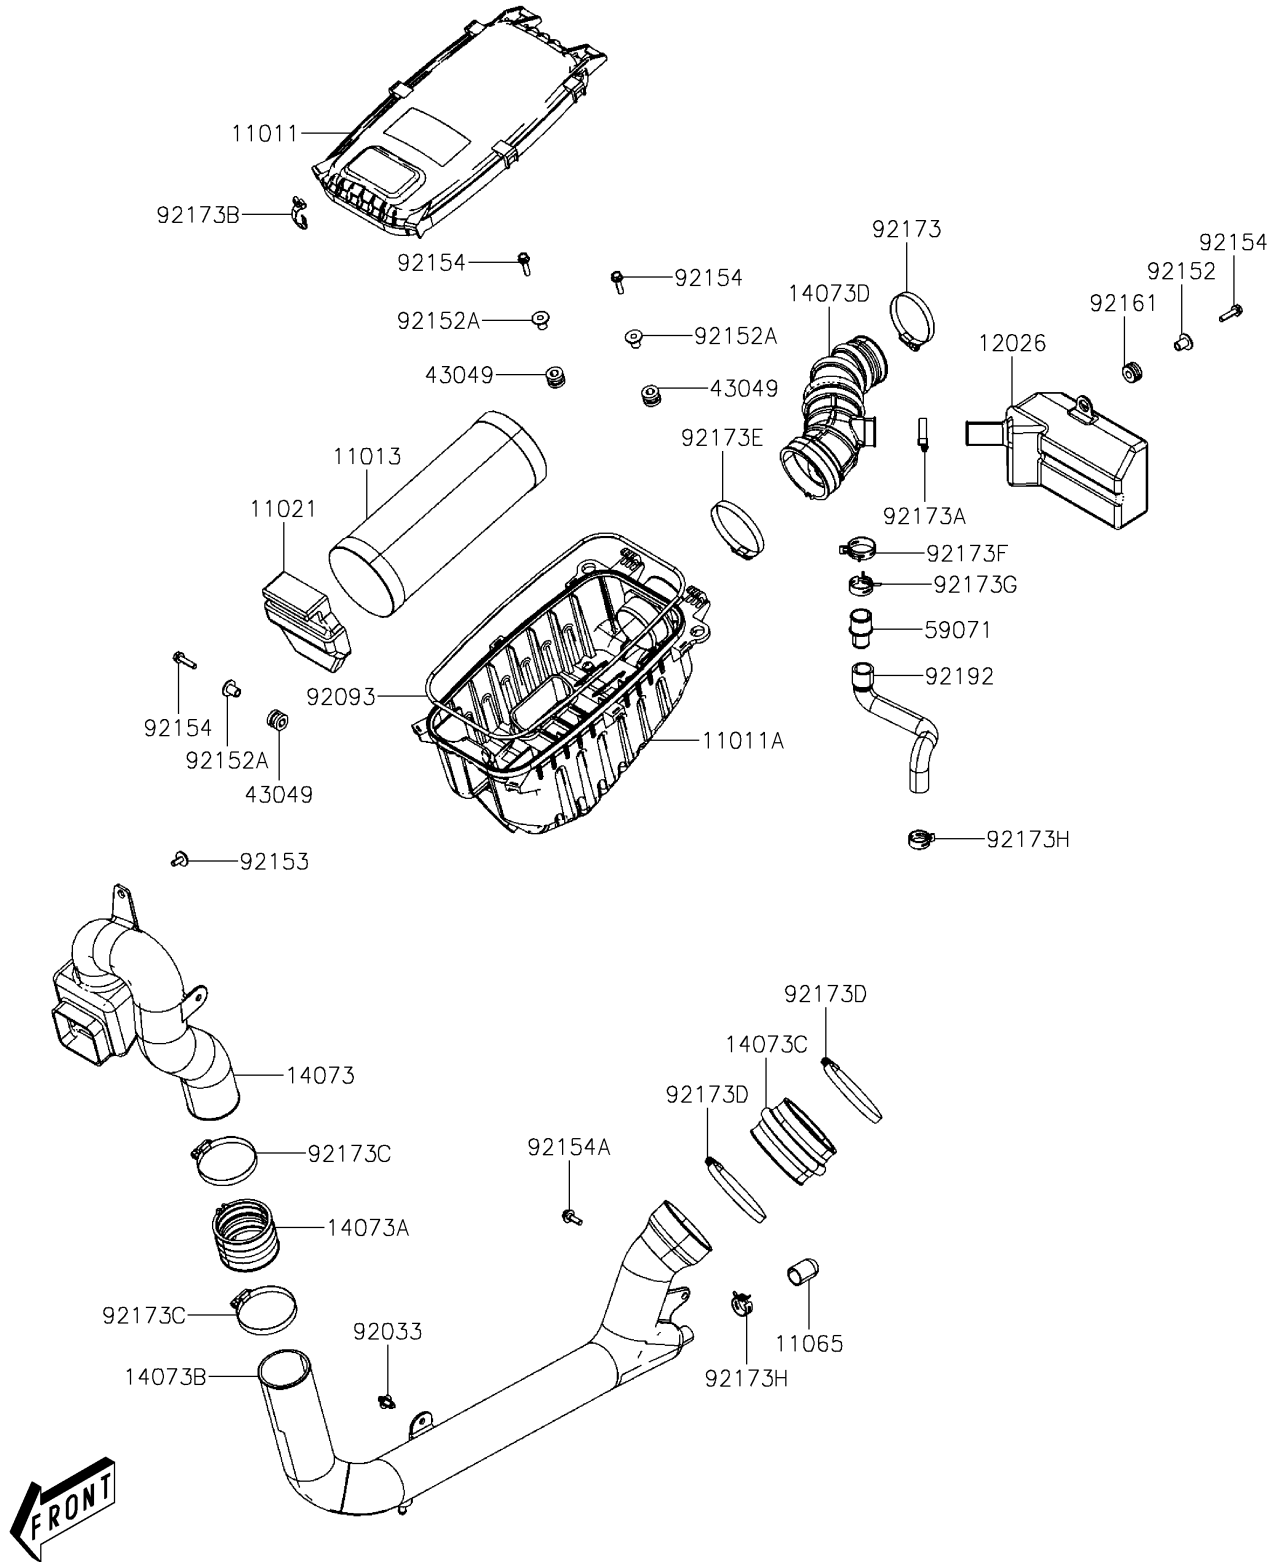

# 2021 MULE PRO-MX™ EPS LE PARTS DIAGRAM

Air Cleaner

E1130

# 2021 MULE PRO-MX™ EPS LE PARTS LIST

Air Cleaner

ITEM NAME	PART NUMBER	QUANTITY
-----------	-------------	----------