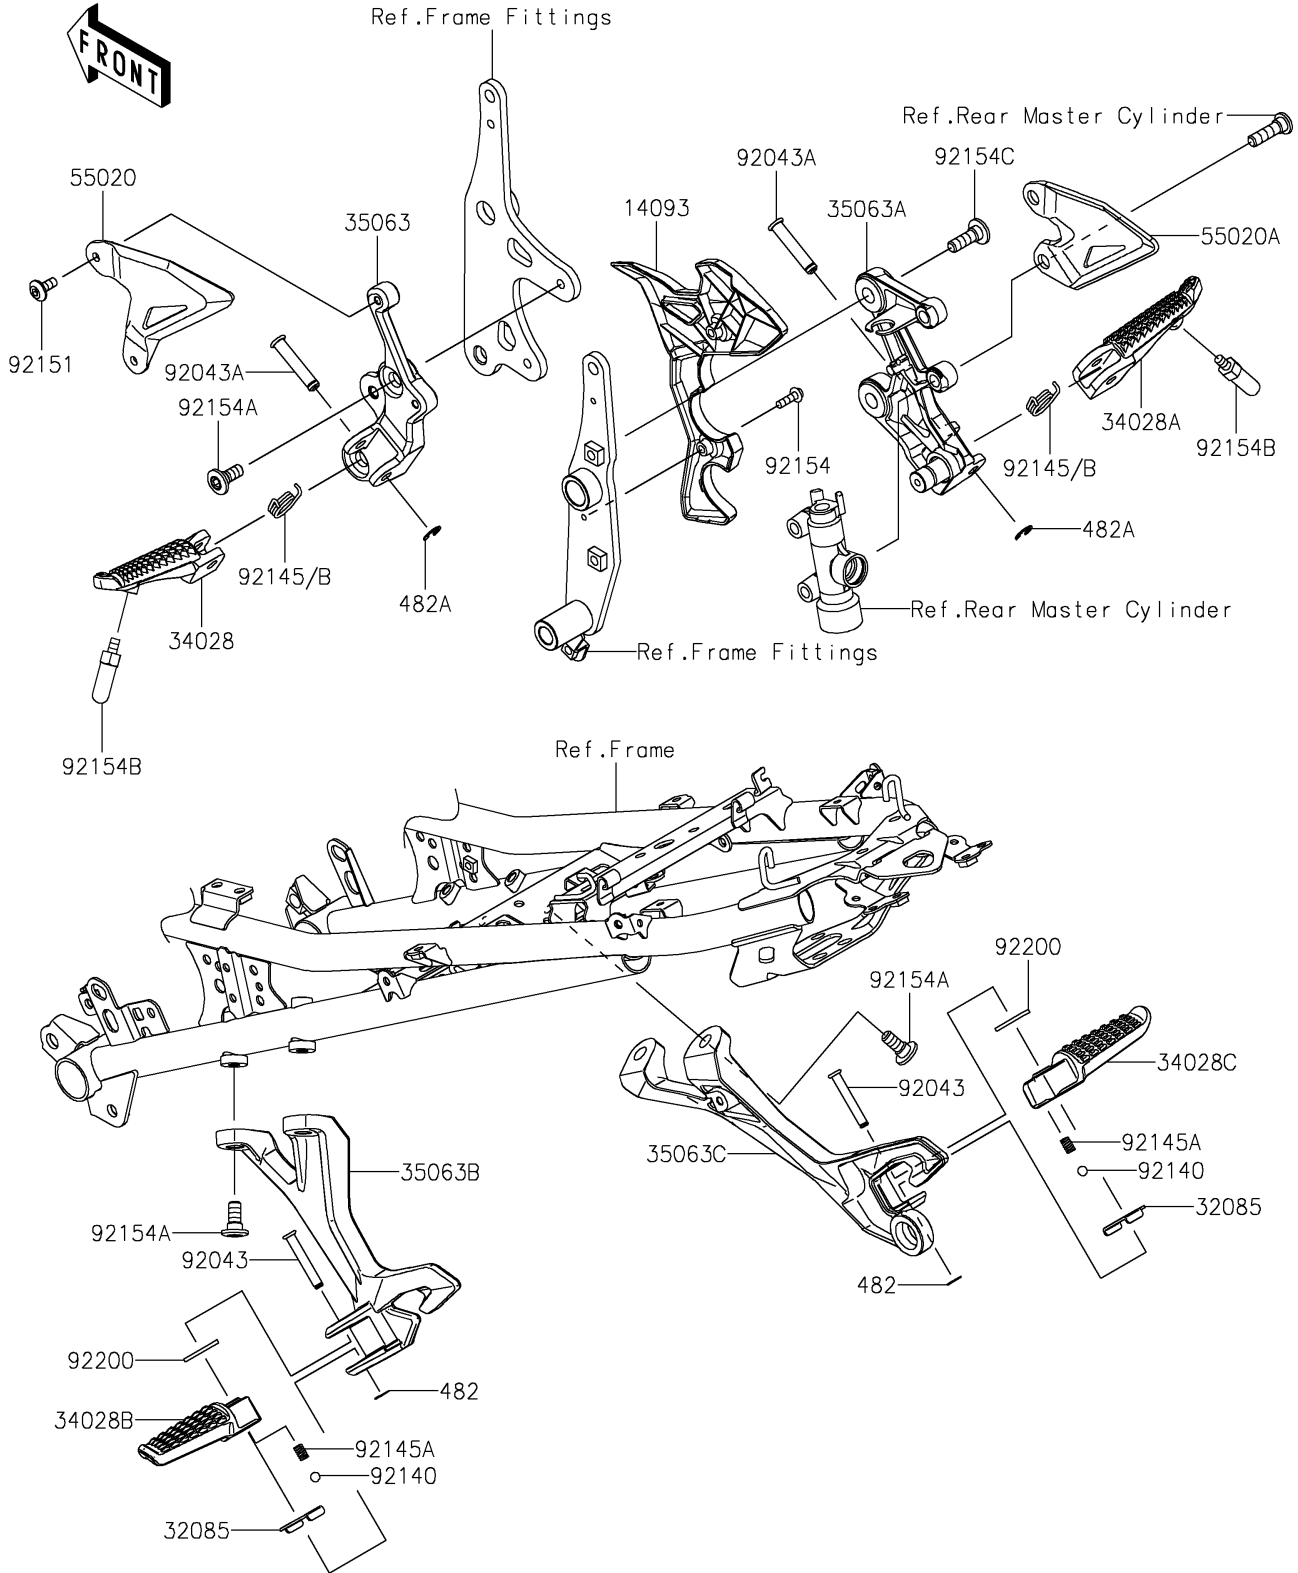

2021 Z400 ABS PARTS DIAGRAM

Footrests

F2160

2021 Z400 ABS PARTS LIST

Footrests

ITEM NAME	PART NUMBER	QUANTITY
COVER,PIVOT,RH (Ref # 14093)	14093-0641	1
STOPPER,REAR STEP (Ref # 32085)	32085-0047	2
STEP,FR,LH (Ref # 34028)	34028-0356	1
STEP,FR,RH (Ref # 34028A)	34028-0357	1
STEP,RR,LH (Ref # 34028B)	34028-0366	1
STEP,RR,RH (Ref # 34028C)	34028-0367	1
STAY,FR STEP,LH (Ref # 35063)	35063-1407	1
STAY,FR STEP,RH (Ref # 35063A)	35063-1408	1
STAY,RR STEP,LH (Ref # 35063B)	35063-1409	1
STAY,RR STEP,RH (Ref # 35063C)	35063-1410	1
GUARD,HEEL,LH (Ref # 55020)	55020-2195	1
GUARD,HEEL,RH (Ref # 55020A)	55020-2196	1
PIN,6X40 (Ref # 92043)	92043-0200	2
PIN,8X40.5 (Ref # 92043A)	92043-0877	2
BALL,6.35MM (Ref # 92140)	92140-0008	2
SPRING (Ref # 92145)	92145-0780	2
SPRING (Ref # 92145A)	92145-1319	2
BOLT,SOCKET,6X14 (Ref # 92151)	92151-1654	2
BOLT,SOCKET,5X16 (Ref # 92154)	92154-0209	2
BOLT,SOCKET,8X20 (Ref # 92154A)	92154-0936	6
BOLT,BANK SENSOR (Ref # 92154B)	92154-2799	2
BOLT,SOCKET,8X26 (Ref # 92154C)	92154-3747	2
WASHER,16X26X2.3 (Ref # 92200)	92200-0043	2
CIRCLIP-TYPE-E (Ref # 482)	482EA5000	2
CIRCLIP-TYPE-E (Ref # 482A)	482EA7000	2