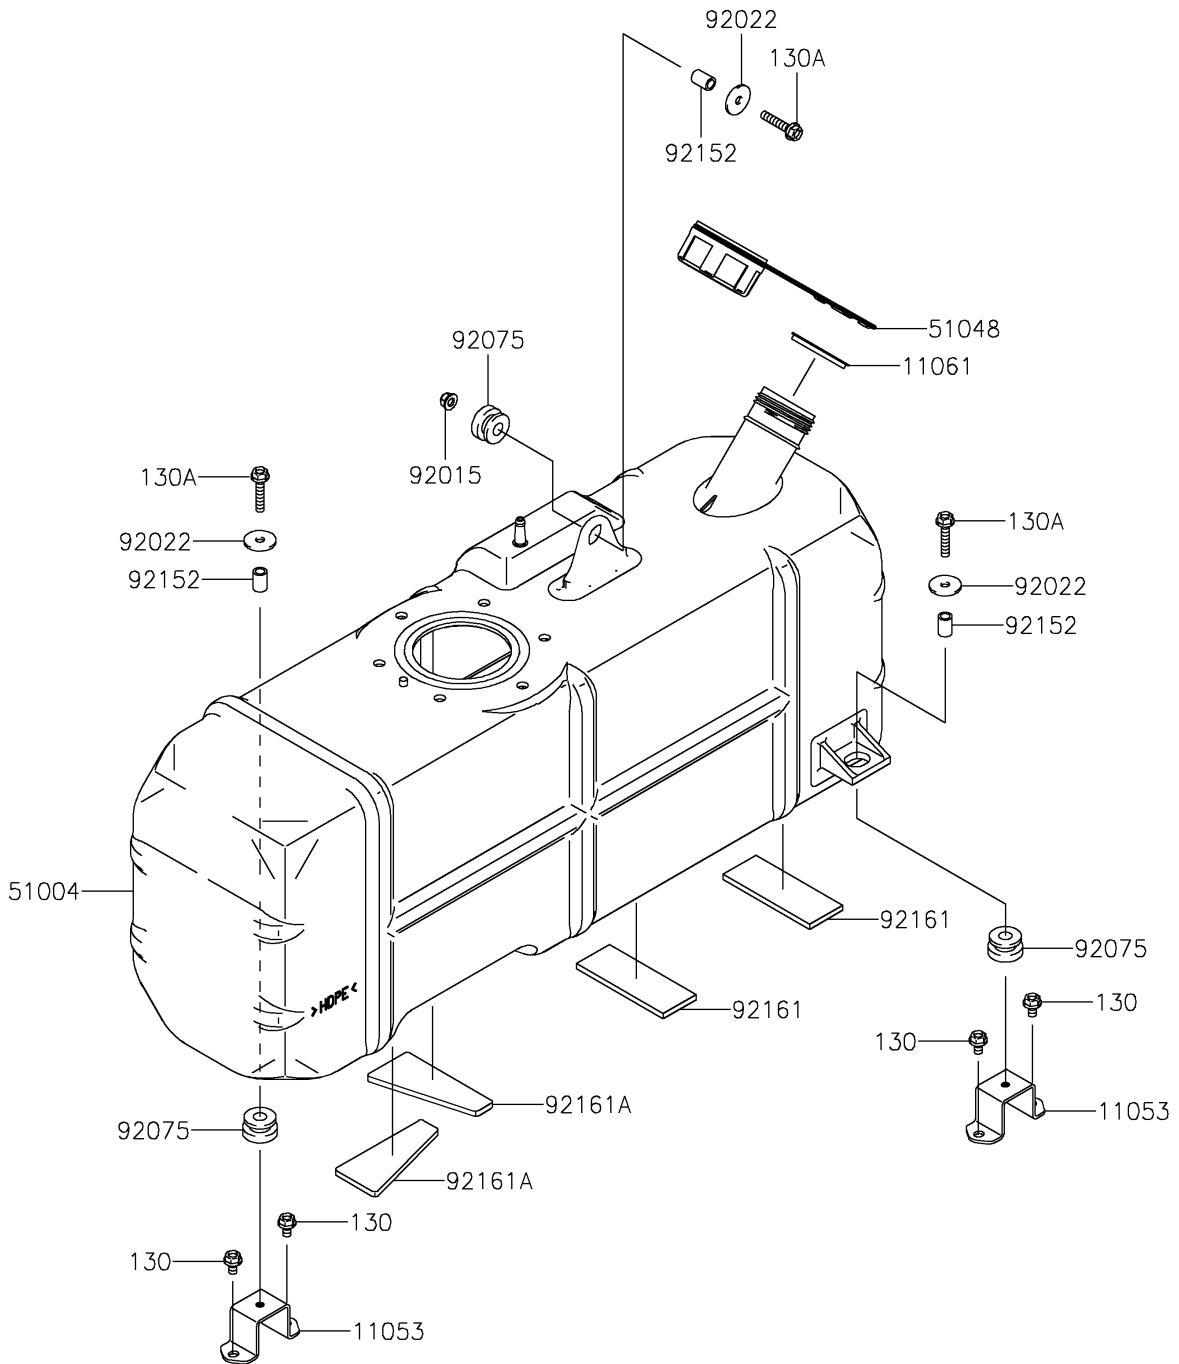

# 2021 MULE 4000 TRANS™ PARTS DIAGRAM

Fuel Tank

F2410

## 2021 MULE 4000 TRANS™ PARTS LIST

### Fuel Tank

ITEM NAME	PART NUMBER	QUANTITY
BRACKET (Ref # 11053)	11053-7512	2
GASKET,FUEL TANK CAP (Ref # 11061)	11061-0395	1
TANK-FUEL (Ref # 51004)	51004-0029	1
CAP-ASSY-TANK,FUEL (Ref # 51048)	51048-0026	1
NUT,LOCK,FLANGED,6MM (Ref # 92015)	92015-1675	1
WASHER,6.5X24X2 (Ref # 92022)	92022-1690	3
DAMPER (Ref # 92075)	92075-1787	3
COLLAR,7.02X10.32X15.3 (Ref # 92152)	92152-7511	3
DAMPER,92X35X4.76 (Ref # 92161)	92161-0813	2
DAMPER,92X19X4.76 (Ref # 92161A)	92161-0814	2
BOLT-FLANGED,6X10 (Ref # 130)	130BA0610	4
BOLT-FLANGED,6X30 (Ref # 130A)	130BA0630	3