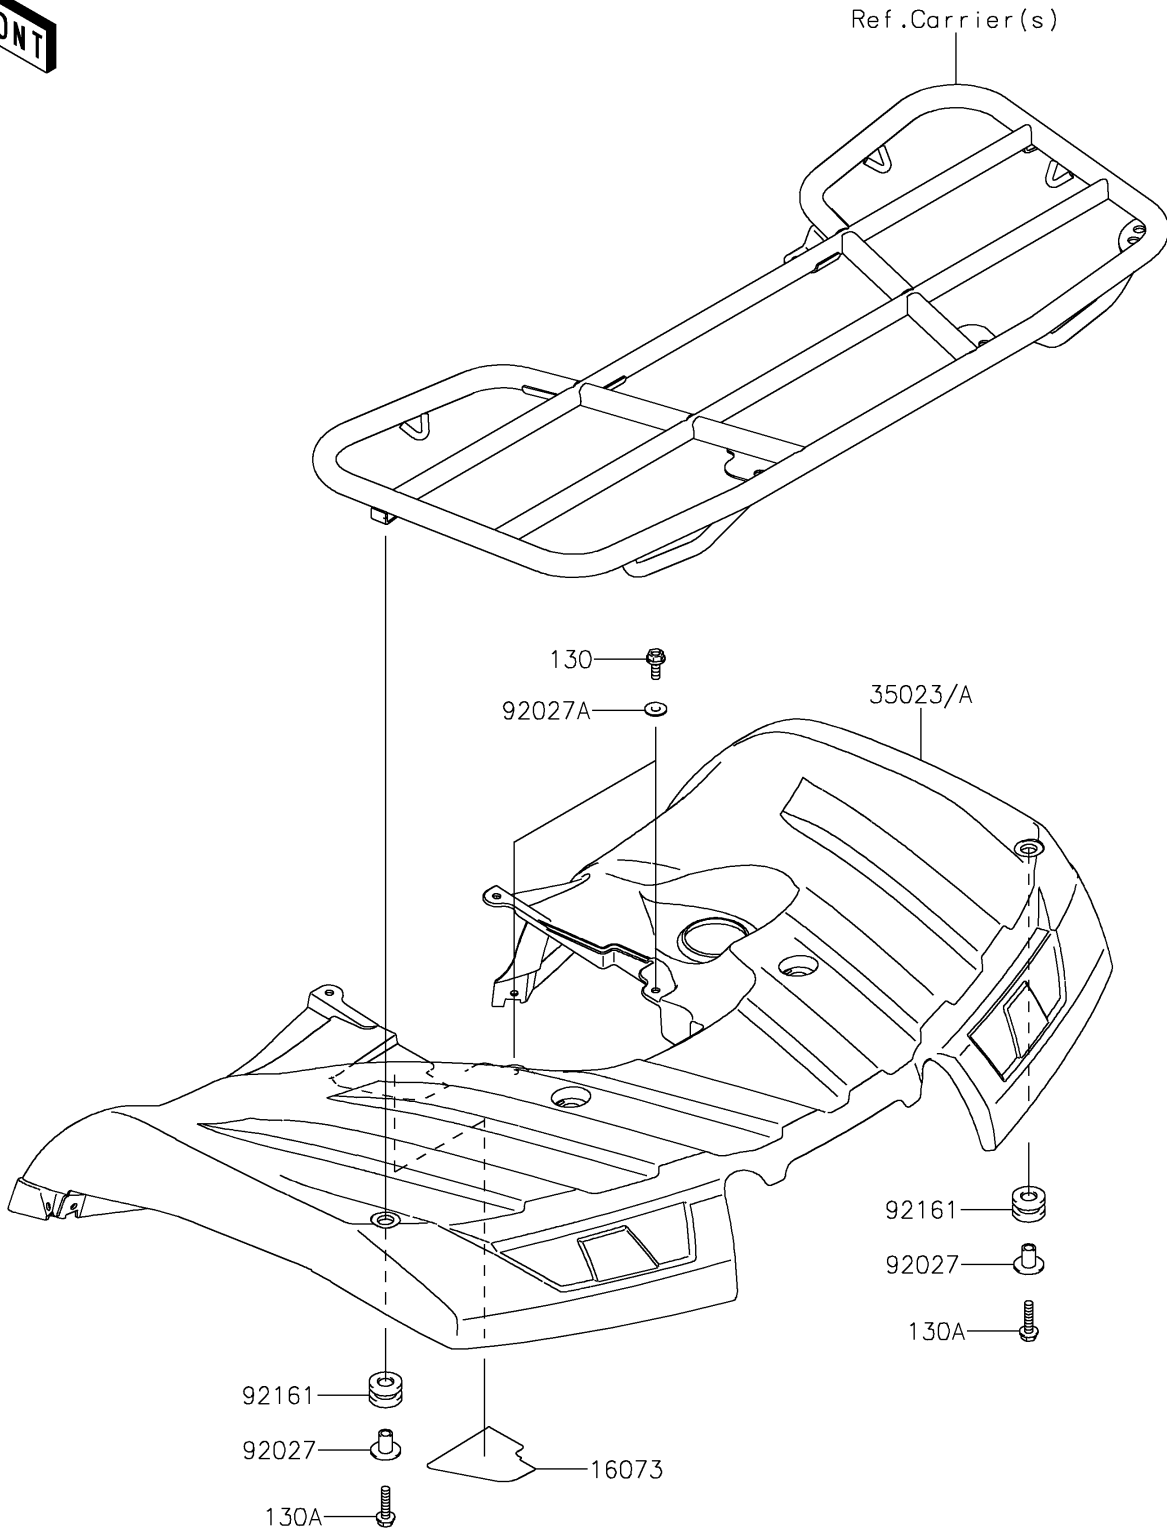

2021 BRUTE FORCE® 750 4x4i EPS PARTS DIAGRAM

Rear Fender(s)

F2172

2021 BRUTE FORCE® 750 4x4i EPS PARTS LIST

Rear Fender(s)

ITEM NAME	PART NUMBER	QUANTITY
-----------	-------------	----------