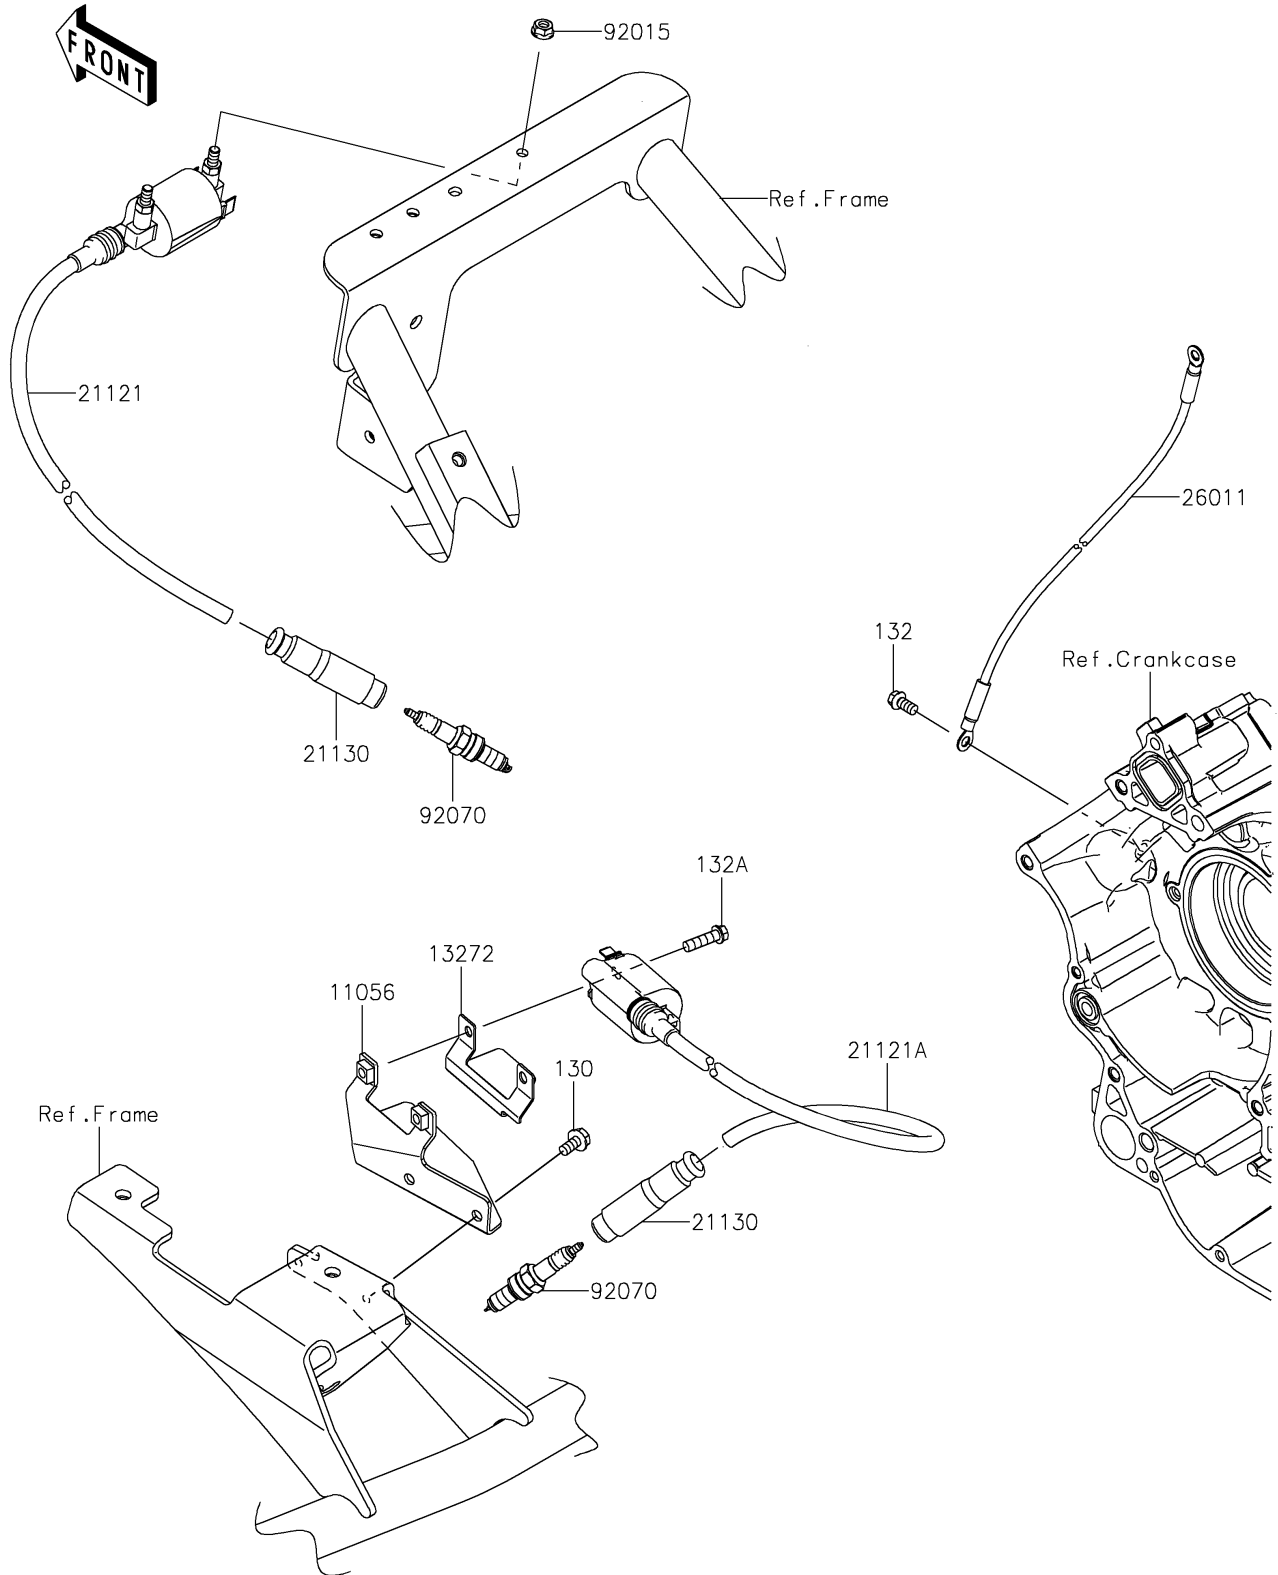

2021 TERYX4™ LE PARTS DIAGRAM

Ignition System

E1830

2021 TERYX4™ LE PARTS LIST

Ignition System

ITEM NAME	PART NUMBER	QUANTITY
BRACKET (Ref # 11056)	11056-2673	1
PLATE (Ref # 13272)	13272-1541	1
COIL-IGNITION (Ref # 21121)	21121-0716	1
COIL-IGNITION (Ref # 21121A)	21121-0717	1
CAP-SPARK PLUG (Ref # 21130)	21130-1071	2
WIRE-LEAD (Ref # 26011)	26011-0712	1
NUT,FLANGED,6MM (Ref # 92015)	92015-1367	2
PLUG-SPARK,CPR7EA-9(NGK) (Ref # 92070)	92070-0022	2
BOLT-FLANGED,6X12 (Ref # 130)	130BA0612	2
BOLT-FLANGED-SMALL,6X12 (Ref # 132)	132BA0612	1
BOLT-FLANGED-SMALL,6X22 (Ref # 132A)	132BA0622	2