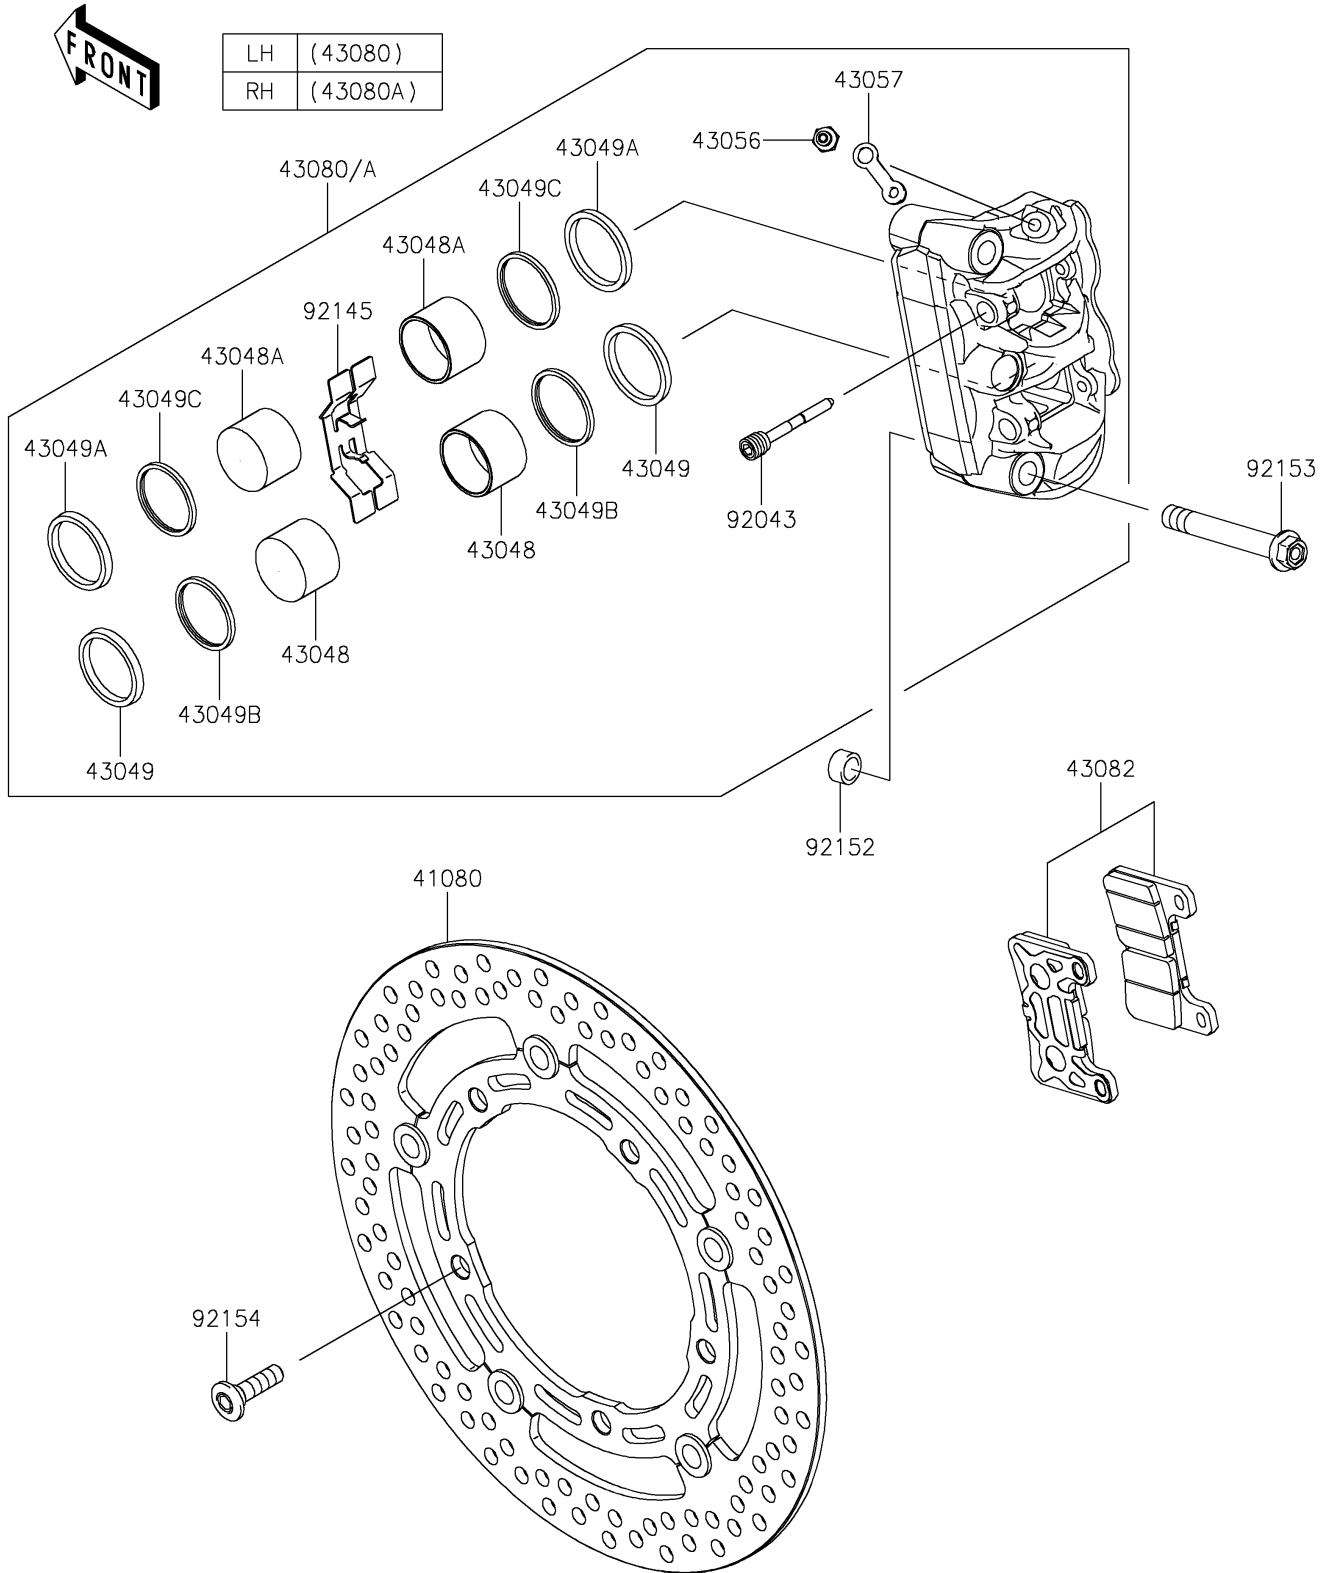

# 2021 Z900RS ABS PARTS DIAGRAM

Front Brake

F2292

## 2021 Z900RS ABS PARTS LIST

### Front Brake

ITEM NAME	PART NUMBER	QUANTITY
DISC,FR,BLACK+SIL (Ref # 41080)	41080-0677-11I	2
PISTON-CALIPER (Ref # 43048)	43048-0023	4
PISTON-CALIPER (Ref # 43048A)	43048-0024	4
PACKING,PISTON (Ref # 43049)	43049-0012	4
PACKING,PISTON (Ref # 43049A)	43049-0013	4
PACKING (Ref # 43049B)	43049-1068	4
PACKING,WIPER (Ref # 43049C)	43049-1107	4
BREATHER-BRAKE (Ref # 43056)	43056-0007	2
CAP-BREATHER (Ref # 43057)	43057-003	2
CALIPER-SUB-ASSY,FR,LH,BLACK (Ref # 43080)	43080-0143-DJ	1
CALIPER-SUB-ASSY,FR,RH,BLACK (Ref # 43080A)	43080-0144-DJ	1
PAD-ASSY-BRAKE (Ref # 43082)	43082-0091	2
PIN,PAD (Ref # 92043)	92043-1709	4
SPRING,PAD (Ref # 92145)	92145-1873	2
COLLAR,DOWEL PIN (Ref # 92152)	92152-0679	4
BOLT,FLANGED,10X73 (Ref # 92153)	92153-1890	4
BOLT,SOCKET,8X30 (Ref # 92154)	92154-1865	10