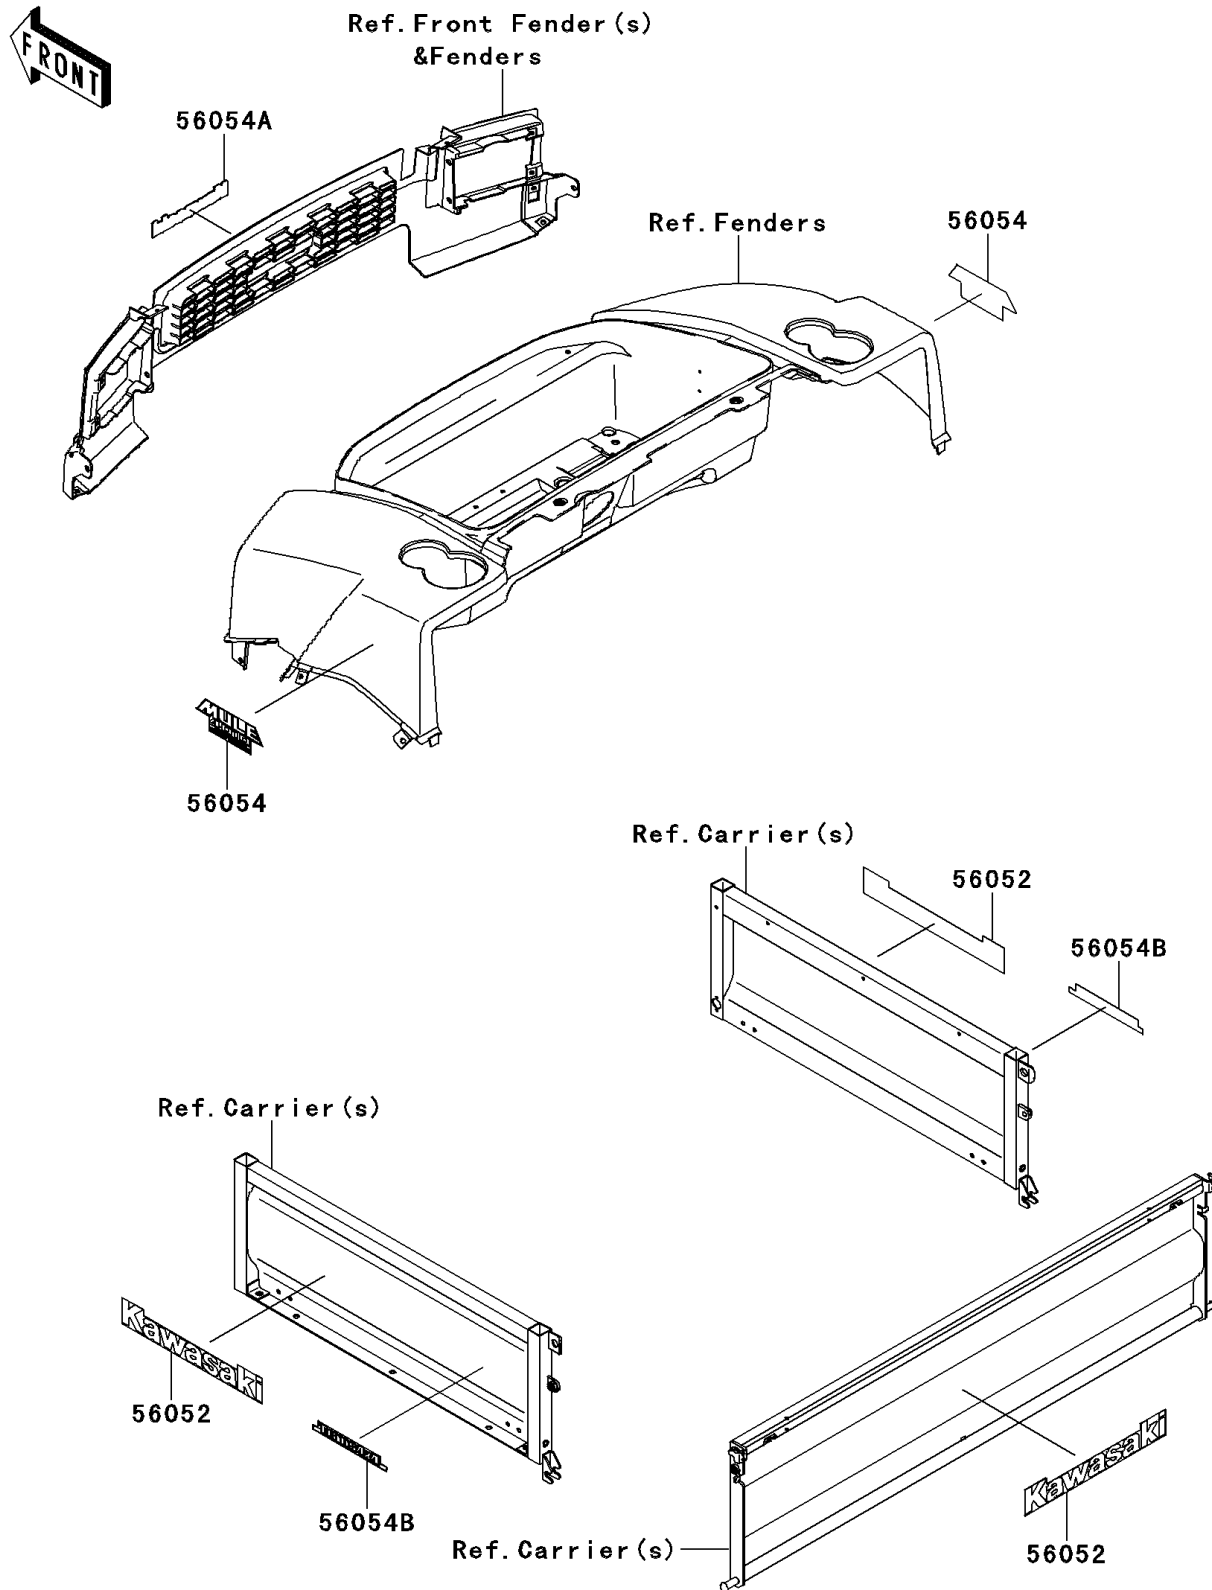

2012 MULE™ 4010 TRANS4x4® DIESEL PARTS DIAGRAM

Decals(G9F-GCF)

F2861

2012 MULE™ 4010 TRANS4x4® DIESEL PARTS LIST

Decals(G9F-GCF)

ITEM NAME	PART NUMBER	QUANTITY
MARK,KAWASAKI (Ref # 56052)	56052-1809	1
MARK,FR FENDER,MULE 4010 (Ref # 56054)	56054-0215	1
MARK,FRONT GRILL,KAWASAKI (Ref # 56054A)	56054-0216	1
MARK,SIDE PLATE,TRANS4X4 (Ref # 56054B)	56054-0217	1