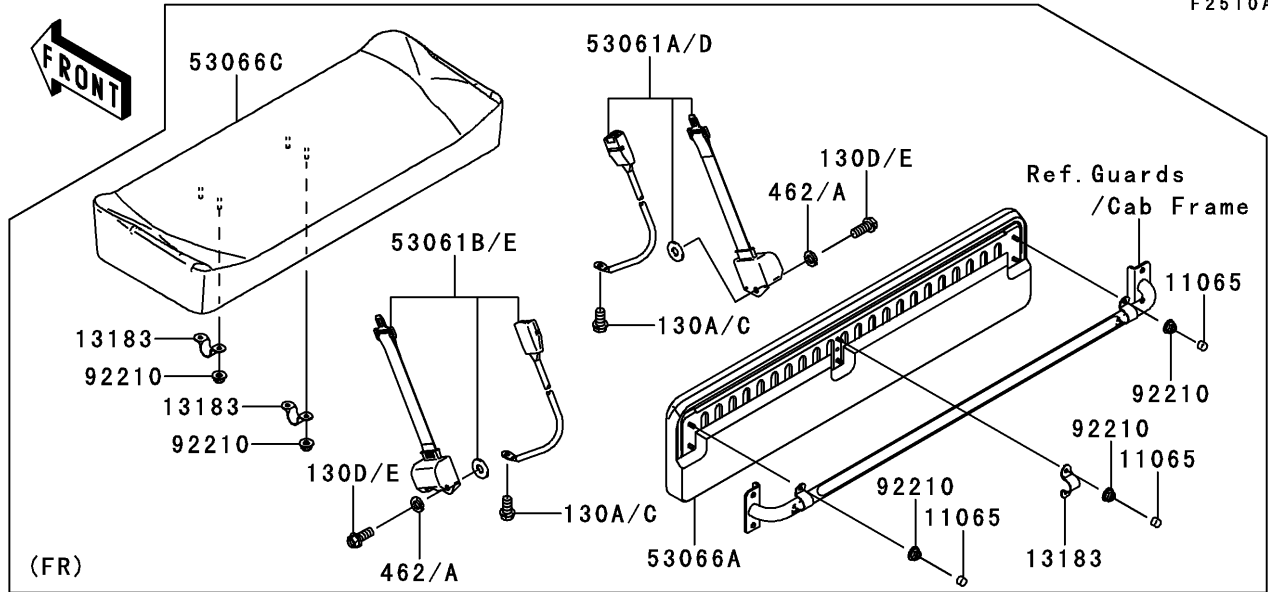

## 2012 MULE™ 4010 TRANS4x4® DIESEL PARTS DIAGRAM

Seat(GBF-GDF)

F2510A

## 2012 MULE™ 4010 TRANS4x4® DIESEL PARTS LIST

Seat(GBF-GDF)

ITEM NAME	PART NUMBER	QUANTITY
BRACKET,SEAT BACK (Ref # 11056)	11056-0034	1
CAP (Ref # 11065)	11065-7504	1
BOLT-FLANGED,6X16 (Ref # 130)	130BA0616	1
BOLT-FLANGED,12X20 (Ref # 130A)	130BA1220	1
BOLT-FLANGED,10X20 (Ref # 130C)	130BB1020	1
BOLT-FLANGED,12X25 (Ref # 130E)	130BB1225	1
LEVER,SEAT,TOP,LH (Ref # 13168)	13168-7502	1
LEVER,SEAT,TOP,RH (Ref # 13168A)	13168-7503	1
LEVER,SEAT,LWR,LH (Ref # 13168B)	13168-7504	1
LEVER,SEAT,LWR,RH (Ref # 13168C)	13168-7505	1
PLATE,SEAT (Ref # 13183)	13183-1400	1
STAY,REAR BACK (Ref # 35063)	35063-7510	1
WASHER-PLAIN (Ref # 411)	411AB1200	1
SLEEVE,12.1X20X85 (Ref # 42036)	42036-7501	1
WASHER-SPRING,12MM (Ref # 462A)	462DB1200	1
CIRCLIP-TYPE-E (Ref # 482)	482EA0200	1
CIRCLIP-TYPE-E,8MM (Ref # 482A)	482EA8000	1
FRAME-SEAT (Ref # 53007A)	53007-0327	1
BELT-SEAT,RR (Ref # 53061)	53061-0314	1
BELT-SEAT,FR,RH (Ref # 53061A)	53061-0315	1
BELT-SEAT,FR,LH (Ref # 53061B)	53061-0316	1
SEAT-ASSY,RR,LWR,BLACK (Ref # 53066)	53066-0237-MA	1
SEAT-ASSY,FR,BACK,BLACK (Ref # 53066A)	53066-0258-MA	1
SEAT-ASSY,RR,BACK,BLACK (Ref # 53066B)	53066-0259-MA	1
SEAT-ASSY,FR,LWR,BLACK (Ref # 53066C)	53066-0274-MA	1
NUT,LOCK,12MM,BLACK (Ref # 92015)	92015-1190	1
WASHER,7X18X1.2 (Ref # 92022)	92022-1545	1
WASHER,10.5X20X1 (Ref # 92022A)	92022-239	1
PIN (Ref # 92043)	92043-7503	1

## 2012 MULE™ 4010 TRANS4x4® DIESEL PARTS LIST

Seat(GBF-GDF)

ITEM NAME	PART NUMBER	QUANTITY
SPRING (Ref # 92145)	92145-7507	1
BOLT,FLANGED,12X117 (Ref # 92150)	92150-1895	1
NUT,FLANGED,LOCK,8MM (Ref # 92210)	92210-0005	1
NUT,LOCK,10MM (Ref # 92210A)	92210-0278	1