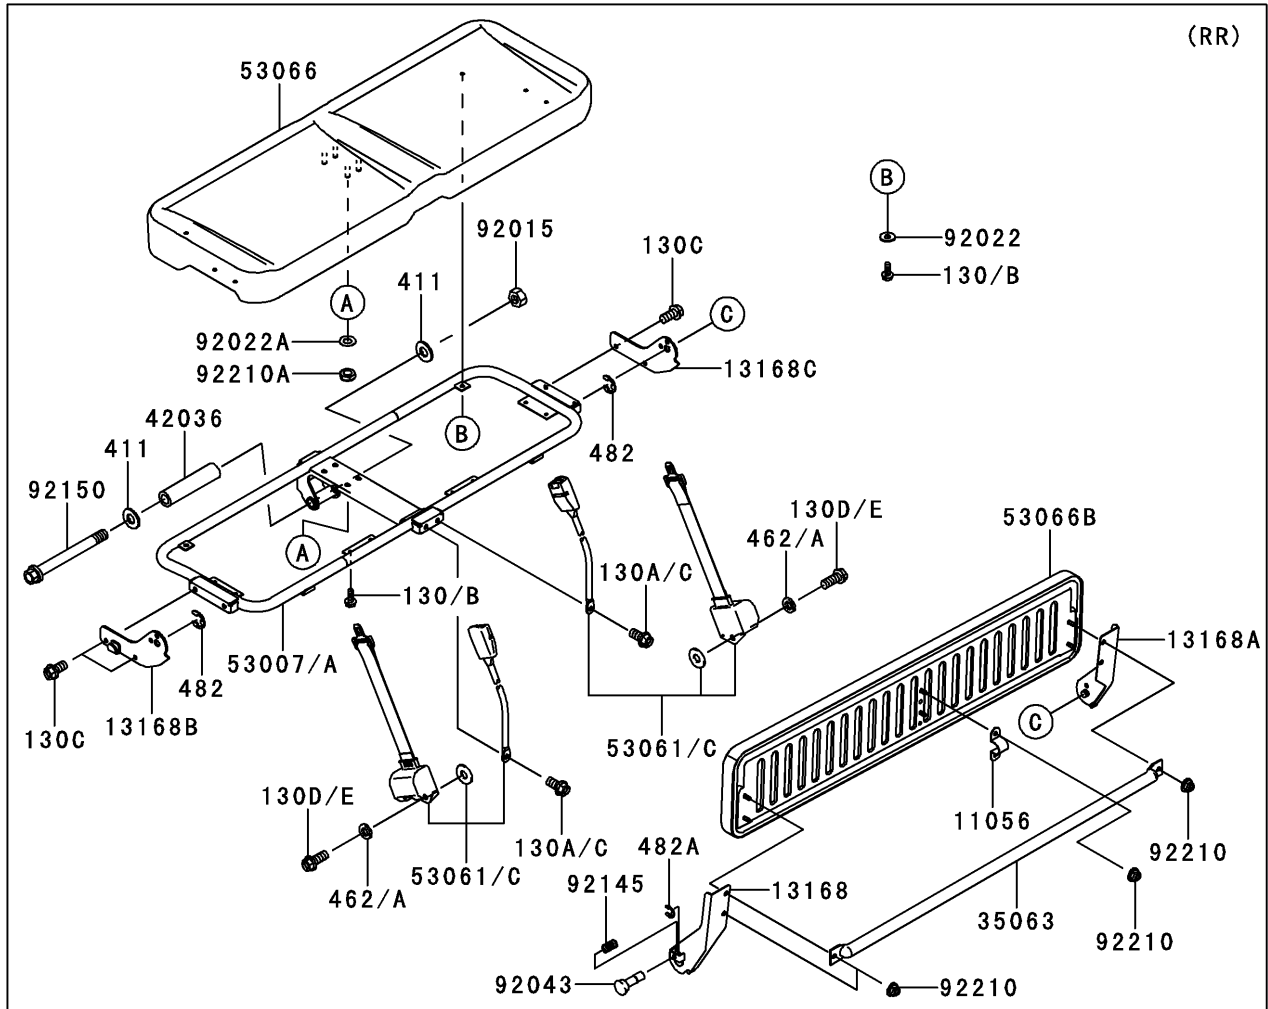

## 2012 MULE™ 4010 TRANS4x4® DIESEL PARTS DIAGRAM

Seat(GBF-GDF)

F2510A

## 2012 MULE™ 4010 TRANS4x4® DIESEL PARTS LIST

Seat(GBF-GDF)

ITEM NAME	PART NUMBER	QUANTITY
BRACKET,SEAT BACK (Ref # 11056)	11056-0034	1
CAP (Ref # 11065)	11065-7504	1
BOLT-FLANGED,6X16 (Ref # 130)	130BA0616	1
BOLT-FLANGED,12X20 (Ref # 130A)	130BA1220	1
BOLT-FLANGED,10X20 (Ref # 130C)	130BB1020	1
BOLT-FLANGED,12X25 (Ref # 130E)	130BB1225	1
LEVER,SEAT,TOP,LH (Ref # 13168)	13168-7502	1
LEVER,SEAT,TOP,RH (Ref # 13168A)	13168-7503	1
LEVER,SEAT,LWR,LH (Ref # 13168B)	13168-7504	1
LEVER,SEAT,LWR,RH (Ref # 13168C)	13168-7505	1
PLATE,SEAT (Ref # 13183)	13183-1400	1
STAY,REAR BACK (Ref # 35063)	35063-7510	1
WASHER-PLAIN (Ref # 411)	411AB1200	1
SLEEVE,12.1X20X85 (Ref # 42036)	42036-7501	1
WASHER-SPRING,12MM (Ref # 462A)	462DB1200	1
CIRCLIP-TYPE-E (Ref # 482)	482EA0200	1
CIRCLIP-TYPE-E,8MM (Ref # 482A)	482EA8000	1
FRAME-SEAT (Ref # 53007A)	53007-0327	1
BELT-SEAT,RR (Ref # 53061)	53061-0314	1
BELT-SEAT,FR,RH (Ref # 53061A)	53061-0315	1
BELT-SEAT,FR,LH (Ref # 53061B)	53061-0316	1
SEAT-ASSY,RR,LWR,BLACK (Ref # 53066)	53066-0237-MA	1
SEAT-ASSY,FR,BACK,BLACK (Ref # 53066A)	53066-0258-MA	1
SEAT-ASSY,RR,BACK,BLACK (Ref # 53066B)	53066-0259-MA	1
SEAT-ASSY,FR,LWR,BLACK (Ref # 53066C)	53066-0274-MA	1
NUT,LOCK,12MM,BLACK (Ref # 92015)	92015-1190	1
WASHER,7X18X1.2 (Ref # 92022)	92022-1545	1
WASHER,10.5X20X1 (Ref # 92022A)	92022-239	1
PIN (Ref # 92043)	92043-7503	1

## 2012 MULE™ 4010 TRANS4x4® DIESEL PARTS LIST

Seat(GBF-GDF)

ITEM NAME	PART NUMBER	QUANTITY
SPRING (Ref # 92145)	92145-7507	1
BOLT,FLANGED,12X117 (Ref # 92150)	92150-1895	1
NUT,FLANGED,LOCK,8MM (Ref # 92210)	92210-0005	1
NUT,LOCK,10MM (Ref # 92210A)	92210-0278	1