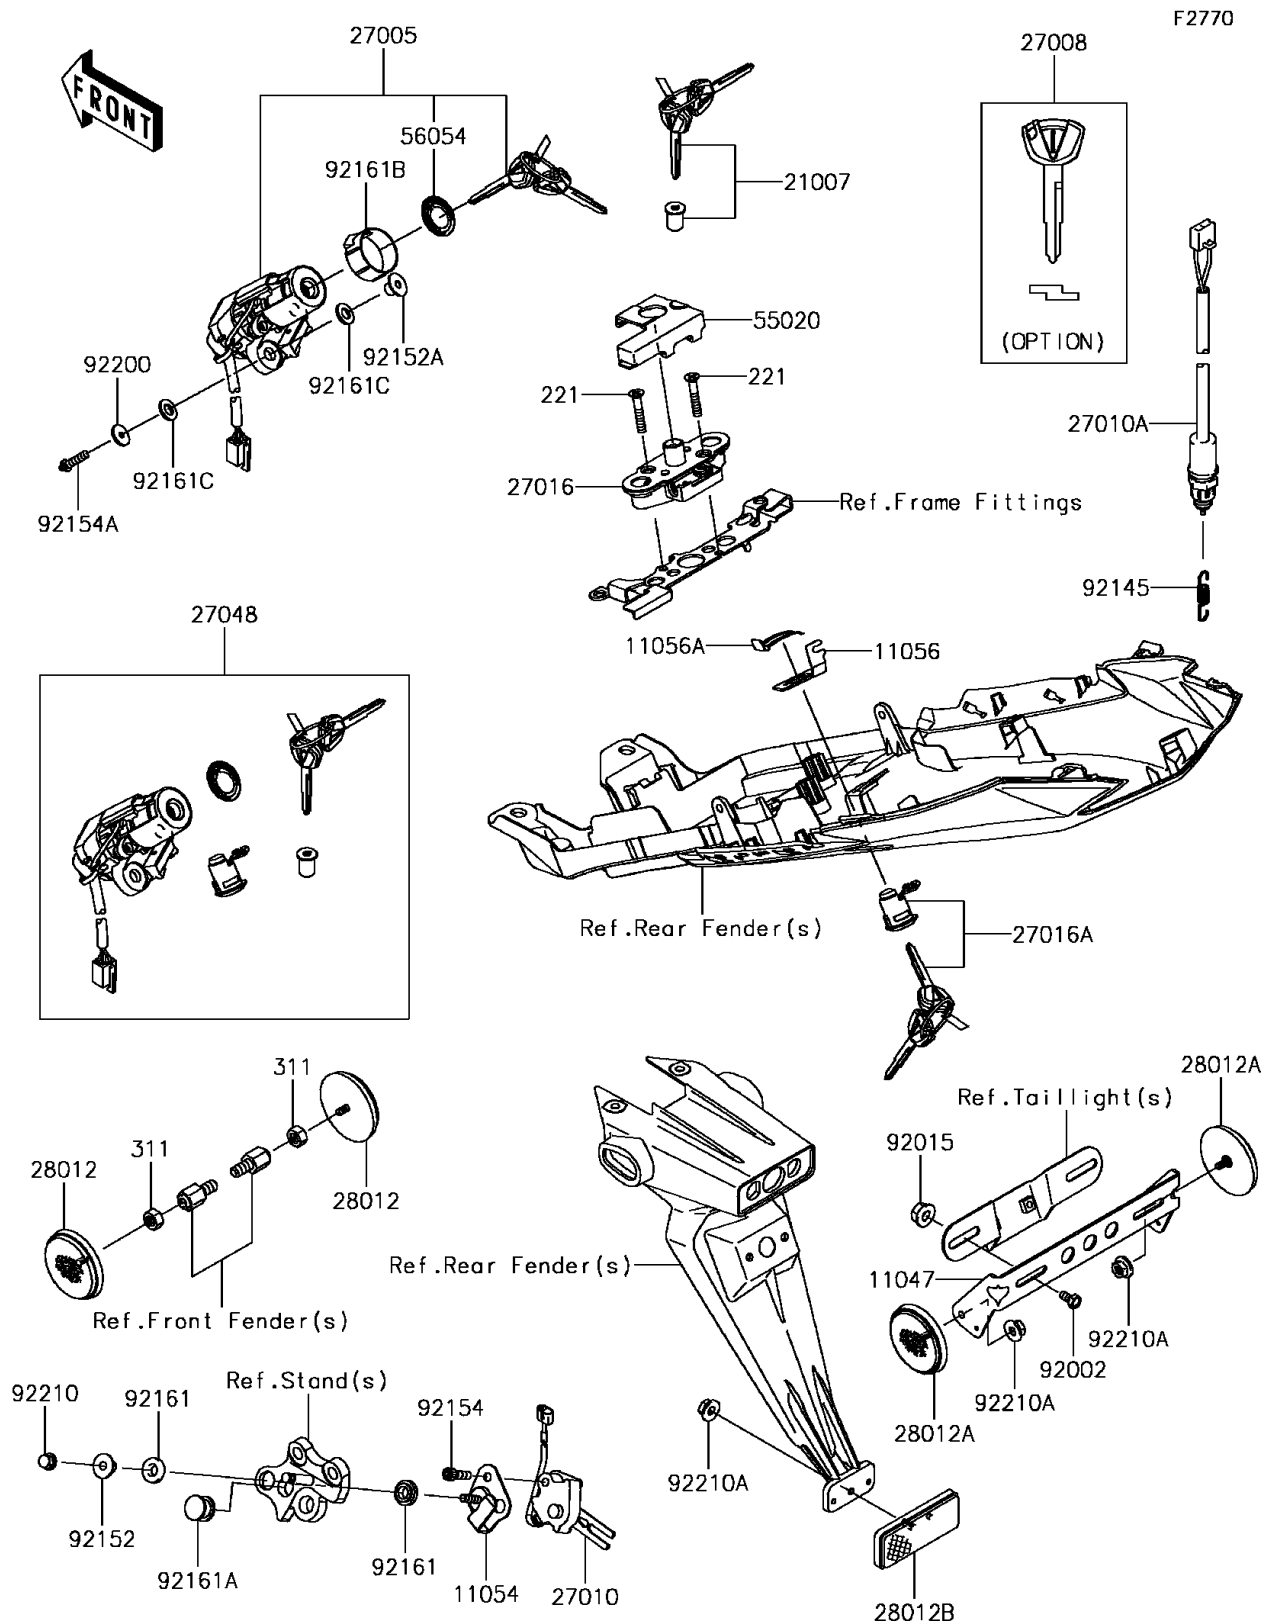

2017 Ninja ZX-6R PARTS DIAGRAM

Ignition Switch/Locks/Reflectors

2017 Ninja ZX-6R PARTS LIST

Ignition Switch/Locks/Reflectors

ITEM NAME	PART NUMBER	QUANTITY
BRACKET,REFLECTOR (Ref # 11047)	11047-1470	1
BRACKET,SIDE STAND SWITCH (Ref # 11054)	11054-1904	1
BRACKET (Ref # 11056)	11056-0237	1
BRACKET,CLASP (Ref # 11056A)	11056-0238	1
ROTOR,LOCK,TANK CAP (Ref # 21007)	21007-5068	1
SCREW-CSK-CROS,6X35 (Ref # 221)	221AB0635	1
SWITCH-ASSY-IGNITION (Ref # 27005)	27005-0568	1
KEY-LOCK,BLANK (Ref # 27008)	27008-0069	1
SWITCH,SIDE STAND (Ref # 27010)	27010-0741	1
SWITCH,REAR BRAKE (Ref # 27010A)	27010-1479	1
LOCK-ASSY,SEAT STRIKER (Ref # 27016)	27016-0035	1
LOCK-ASSY,SEAT (Ref # 27016A)	27016-5373	1
SWITCH-ASSY (Ref # 27048)	27048-5023	1
REFLECTOR-REFLEX,FR,SIDE (Ref # 28012)	28012-0001	1
REFLECTOR-REFLEX (Ref # 28012A)	28012-0002	1
REFLECTOR-REFLEX (Ref # 28012B)	28012-1077	1
NUT-HEX,5MM (Ref # 311)	311AB0500	1
GUARD,SEAT STRIKER (Ref # 55020)	55020-0483	1
MARK,IGNITION SWITCH (Ref # 56054)	56054-0969	1
BOLT,6X12 (Ref # 92002)	92002-1132	1
NUT,FLANGED,6MM (Ref # 92015)	92015-1367	1
SPRING,REAR BRAKE SWITCH (Ref # 92145)	92145-0091	1
COLLAR (Ref # 92152)	92152-1074	1
COLLAR,6.8X10X11.6 (Ref # 92152A)	92152-1699	1
BOLT,SOCKET,6X22 (Ref # 92154)	92154-0031	1
BOLT,TORX,6X24 (Ref # 92154A)	92154-1129	1
DAMPER (Ref # 92161)	92161-0117	1
DAMPER (Ref # 92161A)	92161-0118	1
DAMPER (Ref # 92161B)	92161-1506	1

2017 Ninja ZX-6R PARTS LIST

Ignition Switch/Locks/Reflectors

ITEM NAME	PART NUMBER	QUANTITY
DAMPER,10X17X3 (Ref # 92161C)	92161-1507	1
WASHER,6X20X1.6 (Ref # 92200)	92200-0212	1
NUT,CAP,6MM (Ref # 92210)	92210-0003	1
NUT,FLANGED,5MM (Ref # 92210A)	92210-0007	1