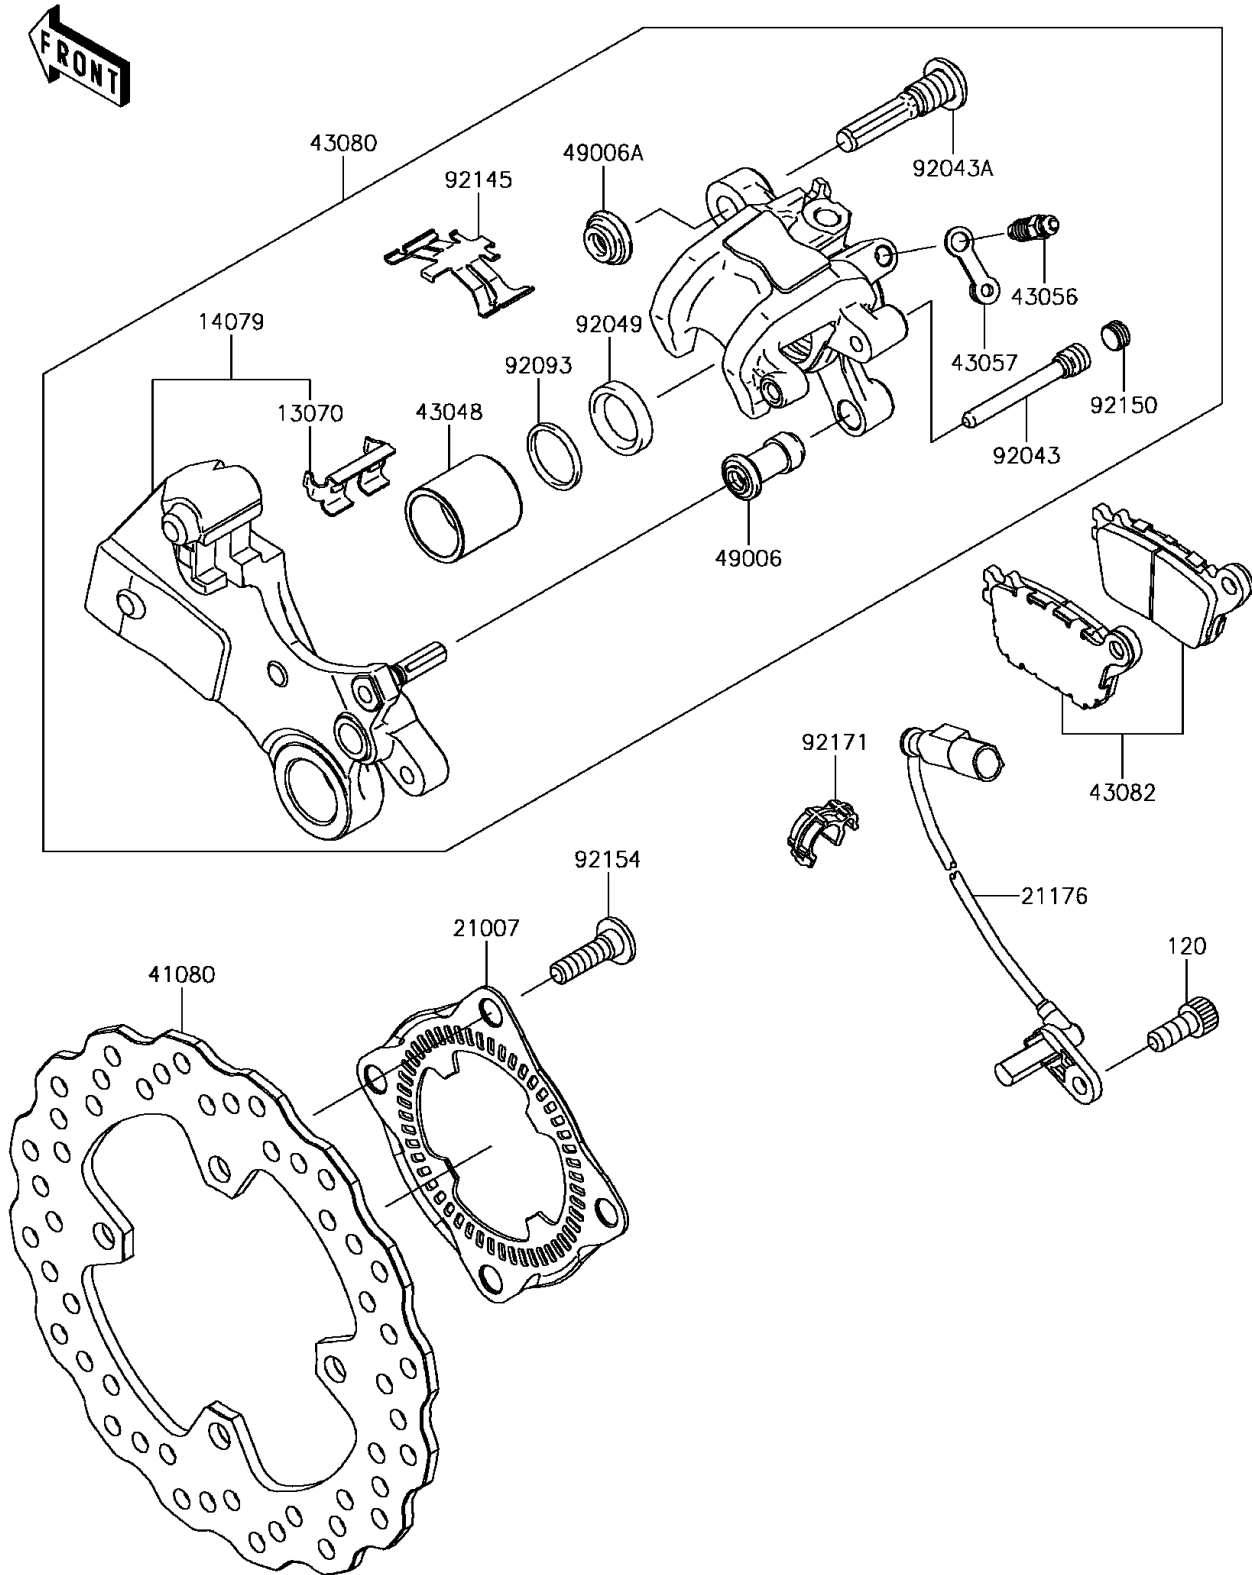

2017 Ninja ZX-6R PARTS DIAGRAM

Rear Brake

F2294

2017 Ninja ZX-6R PARTS LIST

Rear Brake

ITEM NAME	PART NUMBER	QUANTITY
BOLT-SOCKET,8X20 (Ref # 120)	120CB0820	1
GUIDE (Ref # 13070)	13070-0126	1
HOLDER-ASSY (Ref # 14079)	14079-0576	1
ROTOR,RR WHEEL (Ref # 21007)	21007-0167	1
SENSOR,SPEED,RR (Ref # 21176)	21176-0738	1
DISC,RR (Ref # 41080)	41080-0211	1
PISTON-CALIPER (Ref # 43048)	43048-0018	1
BREATHER (Ref # 43056)	43056-1055	1
CAP-BREATHER (Ref # 43057)	43057-1001	1
CALIPER-SUB-ASSY,RR,BLACK (Ref # 43080)	43080-0114-DJ	1
PAD-ASSY-BRAKE (Ref # 43082)	43082-0133	1
BOOT,CALIPER (Ref # 49006)	49006-1088	1
BOOT,CALIPER (Ref # 49006A)	49006-1242	1
PIN,PAD (Ref # 92043)	92043-0106	1
PIN (Ref # 92043A)	92043-1508	1
SEAL-OIL,PISTON (Ref # 92049)	92049-1331	1
SEAL,PISTON (Ref # 92093)	92093-1272	1
SPRING (Ref # 92145)	92145-0810	1
BOLT,PLUG (Ref # 92150)	92150-1692	1
BOLT,SOCKET,8X30 (Ref # 92154)	92154-1865	1
CLAMP,BRAKE HOSE (Ref # 92171)	92171-1703	1