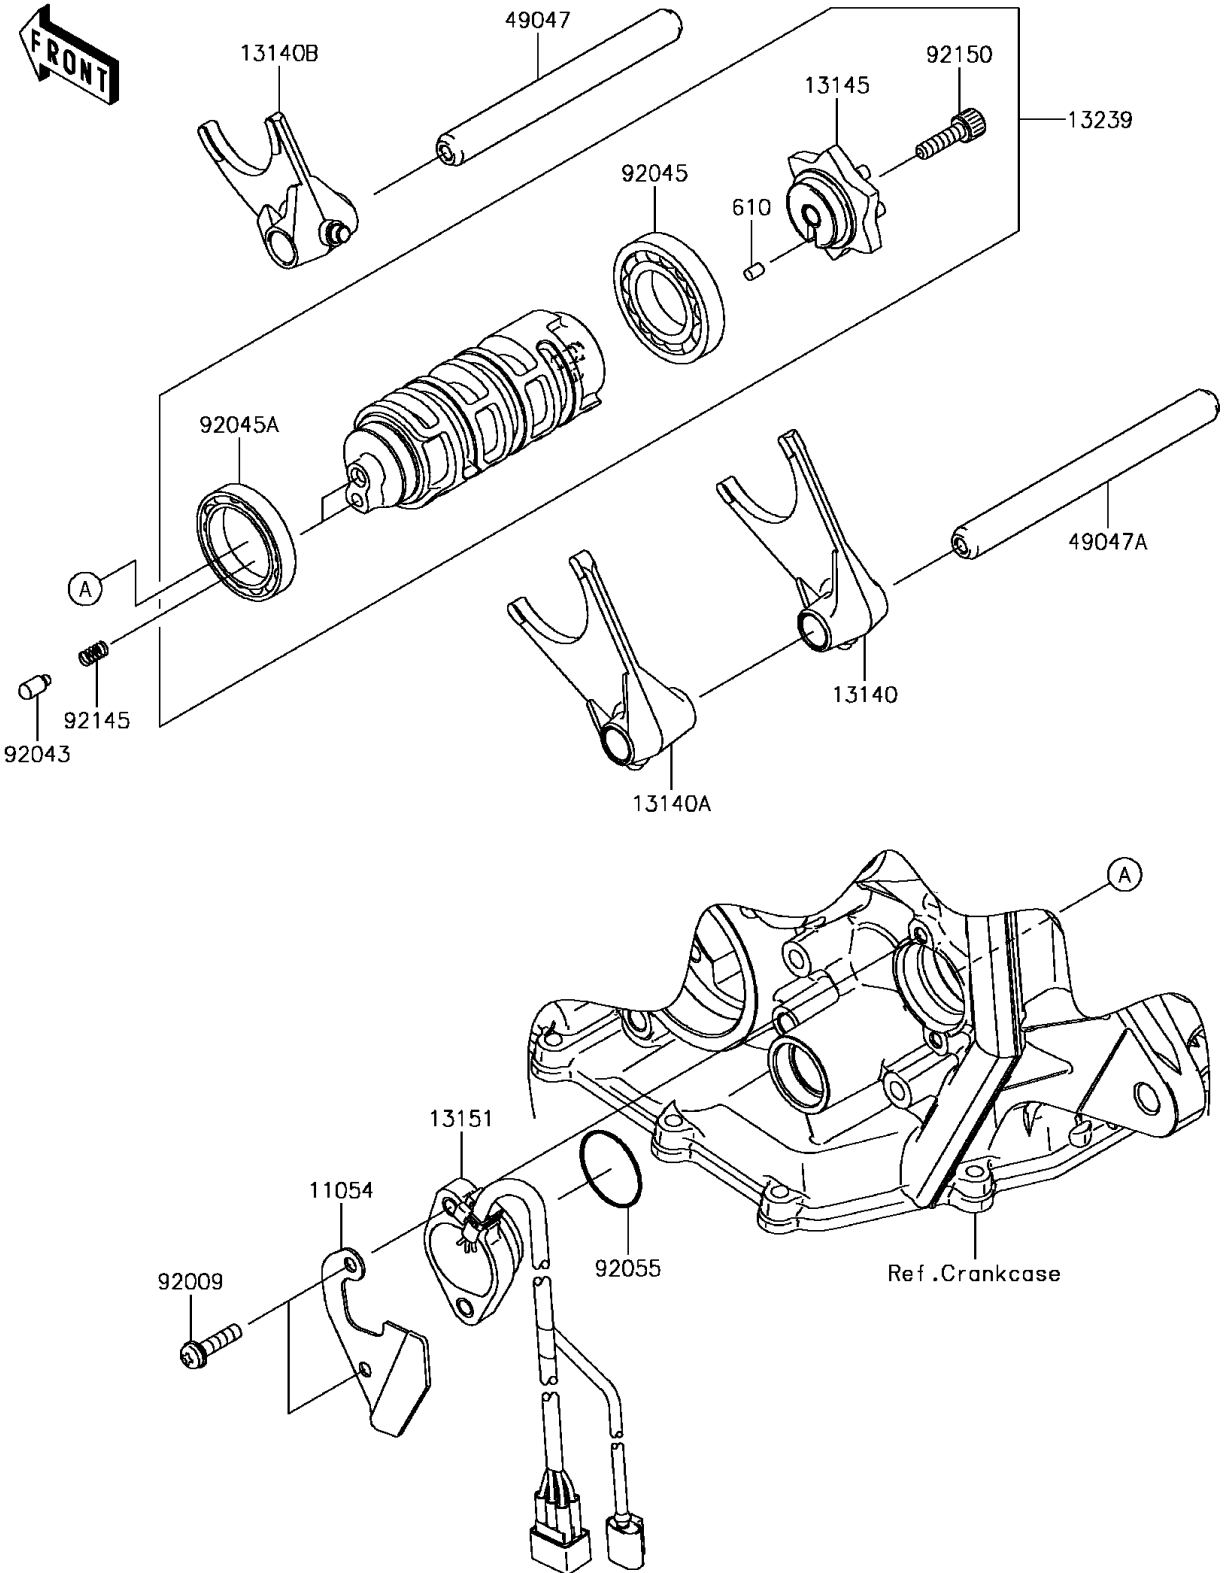

2017 Ninja ZX-6R PARTS DIAGRAM

Gear Change Drum/Shift Fork(s)

E1362

2017 Ninja ZX-6R PARTS LIST

Gear Change Drum/Shift Fork(s)

ITEM NAME	PART NUMBER	QUANTITY
BRACKET (Ref # 11054)	11054-1840	1
FORK-SHIFT,OUTPUT,RH (Ref # 13140)	13140-0041	1
FORK-SHIFT,OUTPUT,LH (Ref # 13140A)	13140-0042	1
FORK-SHIFT,INPUT (Ref # 13140B)	13140-0048	1
CAM-CHANGE DRUM (Ref # 13145)	13145-0029	1
SWITCH-COMP,NEUTRAL (Ref # 13151)	13151-0562	1
DRUM-ASSY-CHANGE (Ref # 13239)	13239-0024	1
ROD-SHIFT,INPUT (Ref # 49047)	49047-0026	1
ROD-SHIFT,OUTPUT (Ref # 49047A)	49047-0027	1
ROLLER,4X6 (Ref # 610)	610A0406	1
SCREW,PAN-WP-CROS,5X20 (Ref # 92009)	92009-1905	1
PIN (Ref # 92043)	92043-1654	1
BEARING-BALL,16005 (Ref # 92045)	92045-1045	1
BEARING-BALL,6806 (Ref # 92045A)	92045-1152	1
RING-O,27.7X2.4 (Ref # 92055)	92055-091	1
SPRING (Ref # 92145)	92145-1414	1
BOLT,SOCKET,6X20 (Ref # 92150)	92150-1880	1