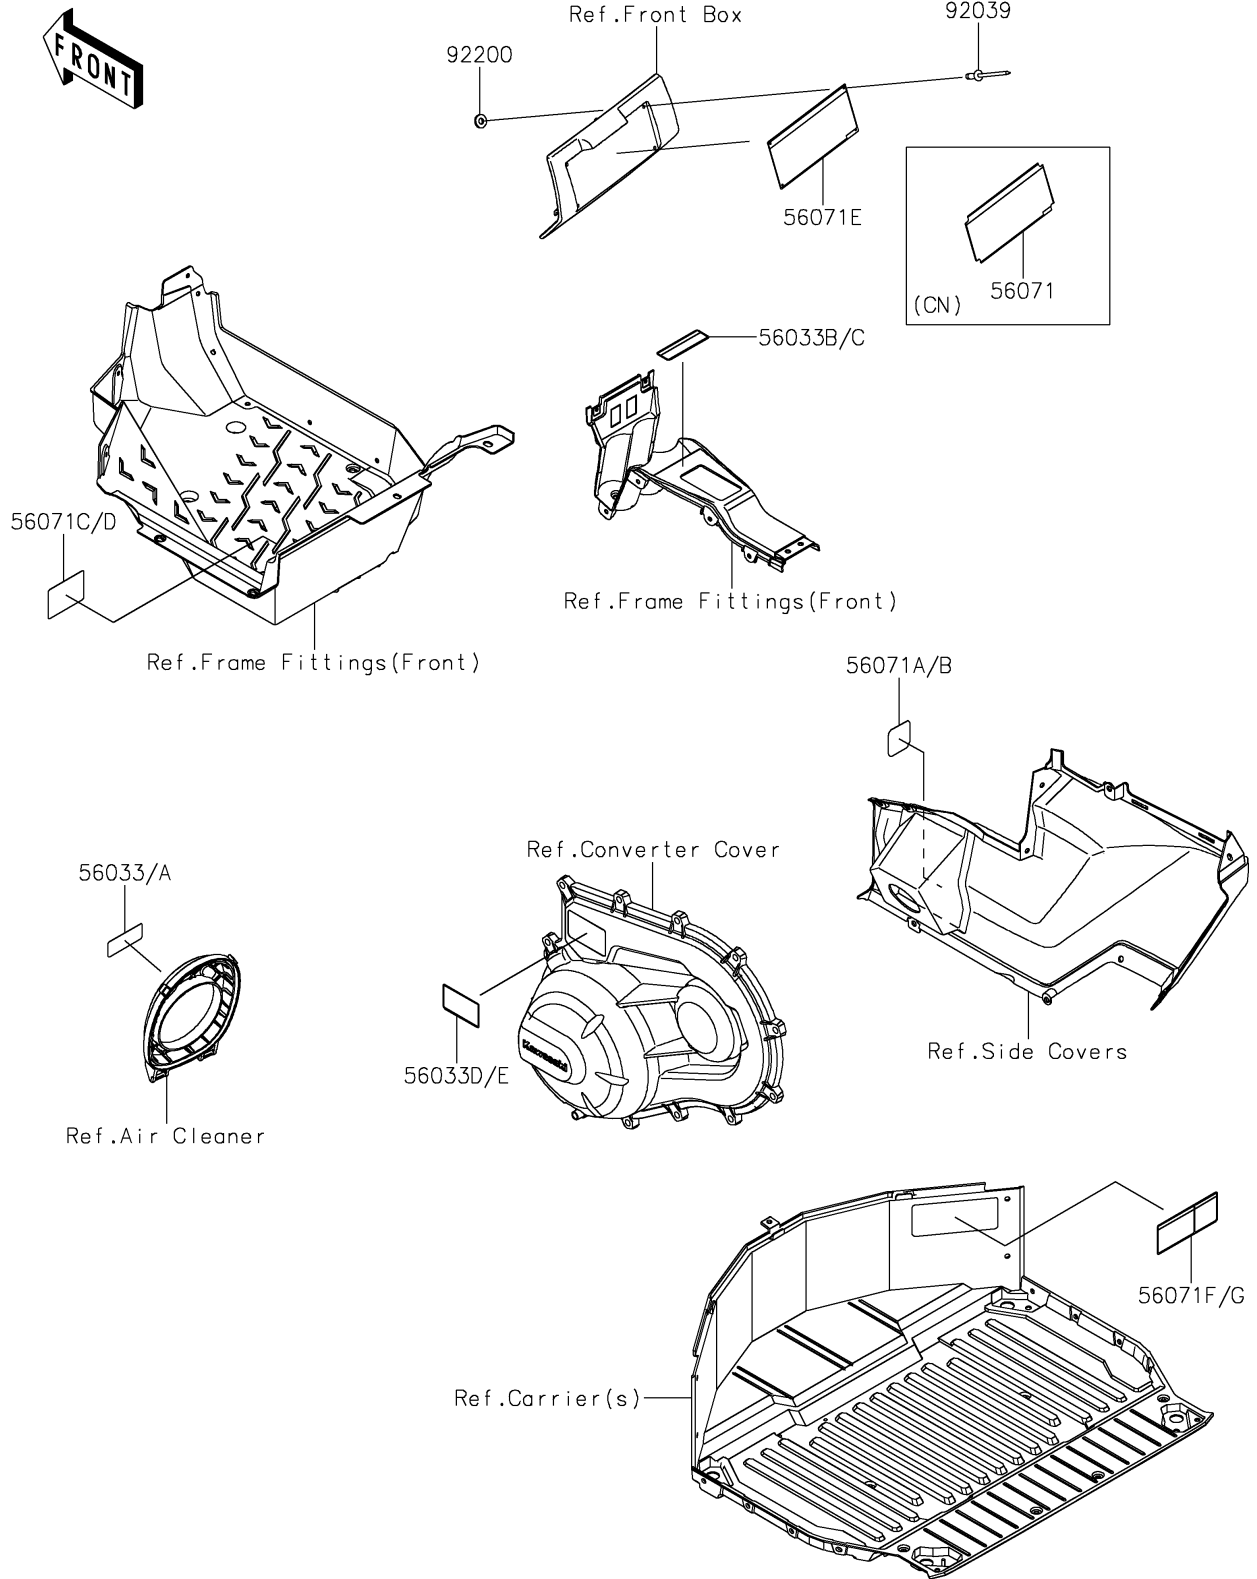

2021 TERYX KRX® 1000 PARTS DIAGRAM

Labels

F2860

2021 TERYX KRX® 1000 PARTS LIST

Labels

ITEM NAME	PART NUMBER	QUANTITY
LABEL-MANUAL,AIR CLEANER (Ref # 56033)	56033-0724	1
LABEL-MANUAL,SHIFT NOTICE (Ref # 56033B)	56033-0822	1
LABEL-MANUAL,DRIVE BELT (Ref # 56033E)	56033-1000	1
LABEL-WARNING,GASOLINE (Ref # 56071A)	56071-0588	1
LABEL-WARNING,TIRE INFORMATION (Ref # 56071C)	56071-0824	1
LABEL-WARNING,GENERAL (Ref # 56071E)	56071-0826	1
LABEL-WARNING,CARGO BED (Ref # 56071F)	56071-0925	1
RIVET,3.2X8 (Ref # 92039)	92039-3763	4
WASHER,3.5X8X1 (Ref # 92200)	92200-1251	4