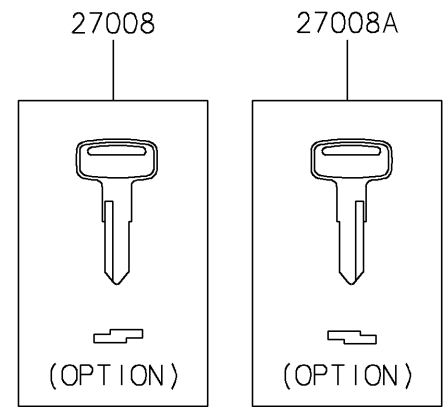

2021 MULE 4000 TRANS™ PARTS DIAGRAM

Ignition Switch

F2770

2021 MULE 4000 TRANS™ PARTS LIST

Ignition Switch

ITEM NAME	PART NUMBER	QUANTITY
SWITCH-COMP,D.C.TERMINAL (Ref # 13151)	13151-0003	1
SWITCH-ASSY-IGNITION (Ref # 27005)	27005-1146	1
KEY-LOCK,BLANK (Ref # 27008)	27008-1153	1
KEY-LOCK,BLANK (Ref # 27008A)	27008-1157	1
SWITCH,HEAD LAMP (Ref # 27010)	27010-0814	1
BULB,12V 1.7W (Ref # 92069)	92069-0083	1
NUT,IGNITION SWITCH (Ref # 92210)	92210-1264	1