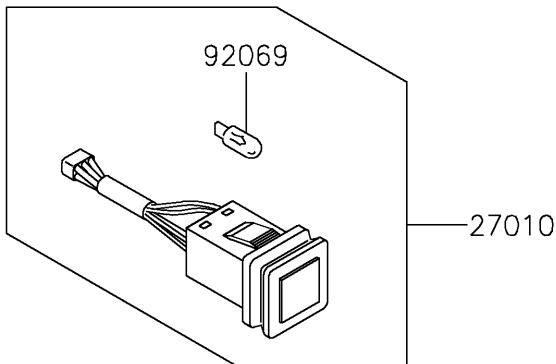

2021 MULE 4000 TRANS™ PARTS DIAGRAM

Ignition Switch

F2770

2021 MULE 4000 TRANS™ PARTS LIST

Ignition Switch

ITEM NAME	PART NUMBER	QUANTITY
SWITCH-COMP,D.C.TERMINAL (Ref # 13151)	13151-0003	1
SWITCH-ASSY-IGNITION (Ref # 27005)	27005-1146	1
KEY-LOCK,BLANK (Ref # 27008)	27008-1153	1
KEY-LOCK,BLANK (Ref # 27008A)	27008-1157	1
SWITCH,HEAD LAMP (Ref # 27010)	27010-0814	1
BULB,12V 1.7W (Ref # 92069)	92069-0083	1
NUT,IGNITION SWITCH (Ref # 92210)	92210-1264	1