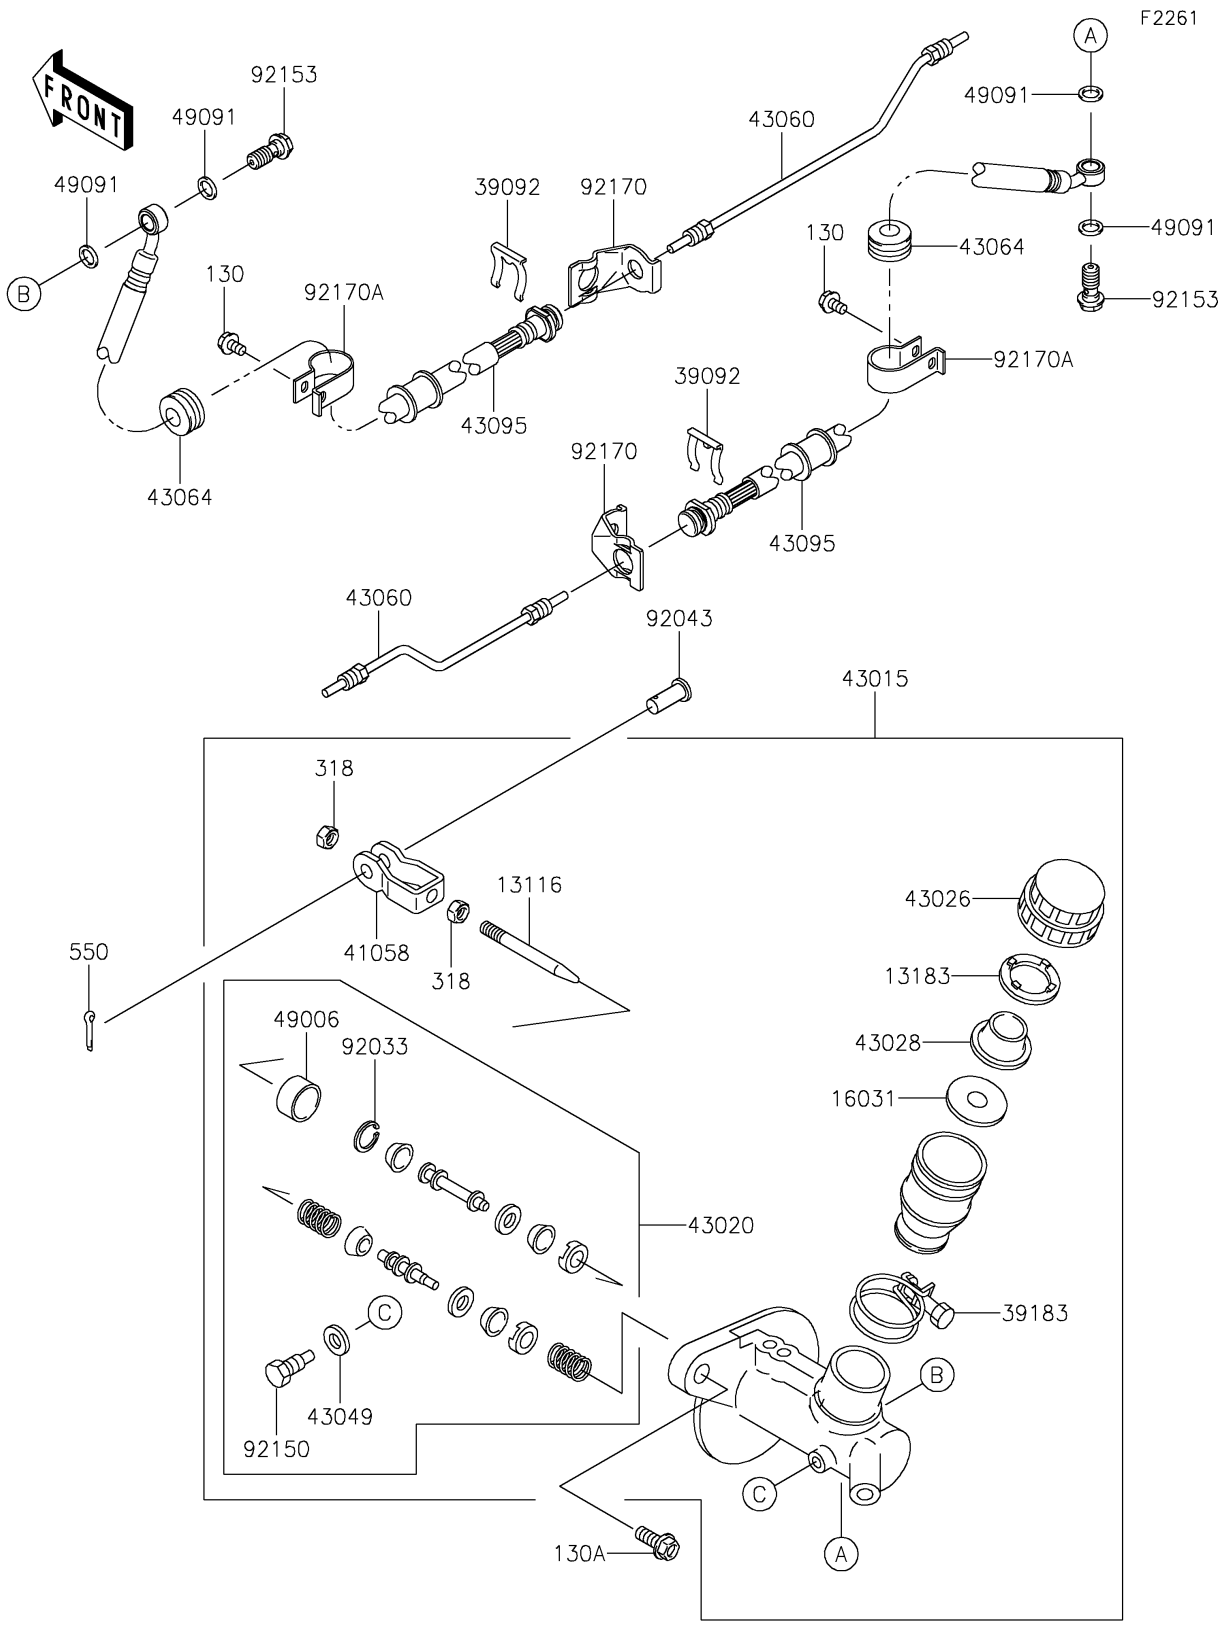

2021 MULE 4000 TRANS™ PARTS DIAGRAM

Master Cylinder

2021 MULE 4000 TRANS™ PARTS LIST

Master Cylinder

ITEM NAME	PART NUMBER	QUANTITY
-----------	-------------	----------