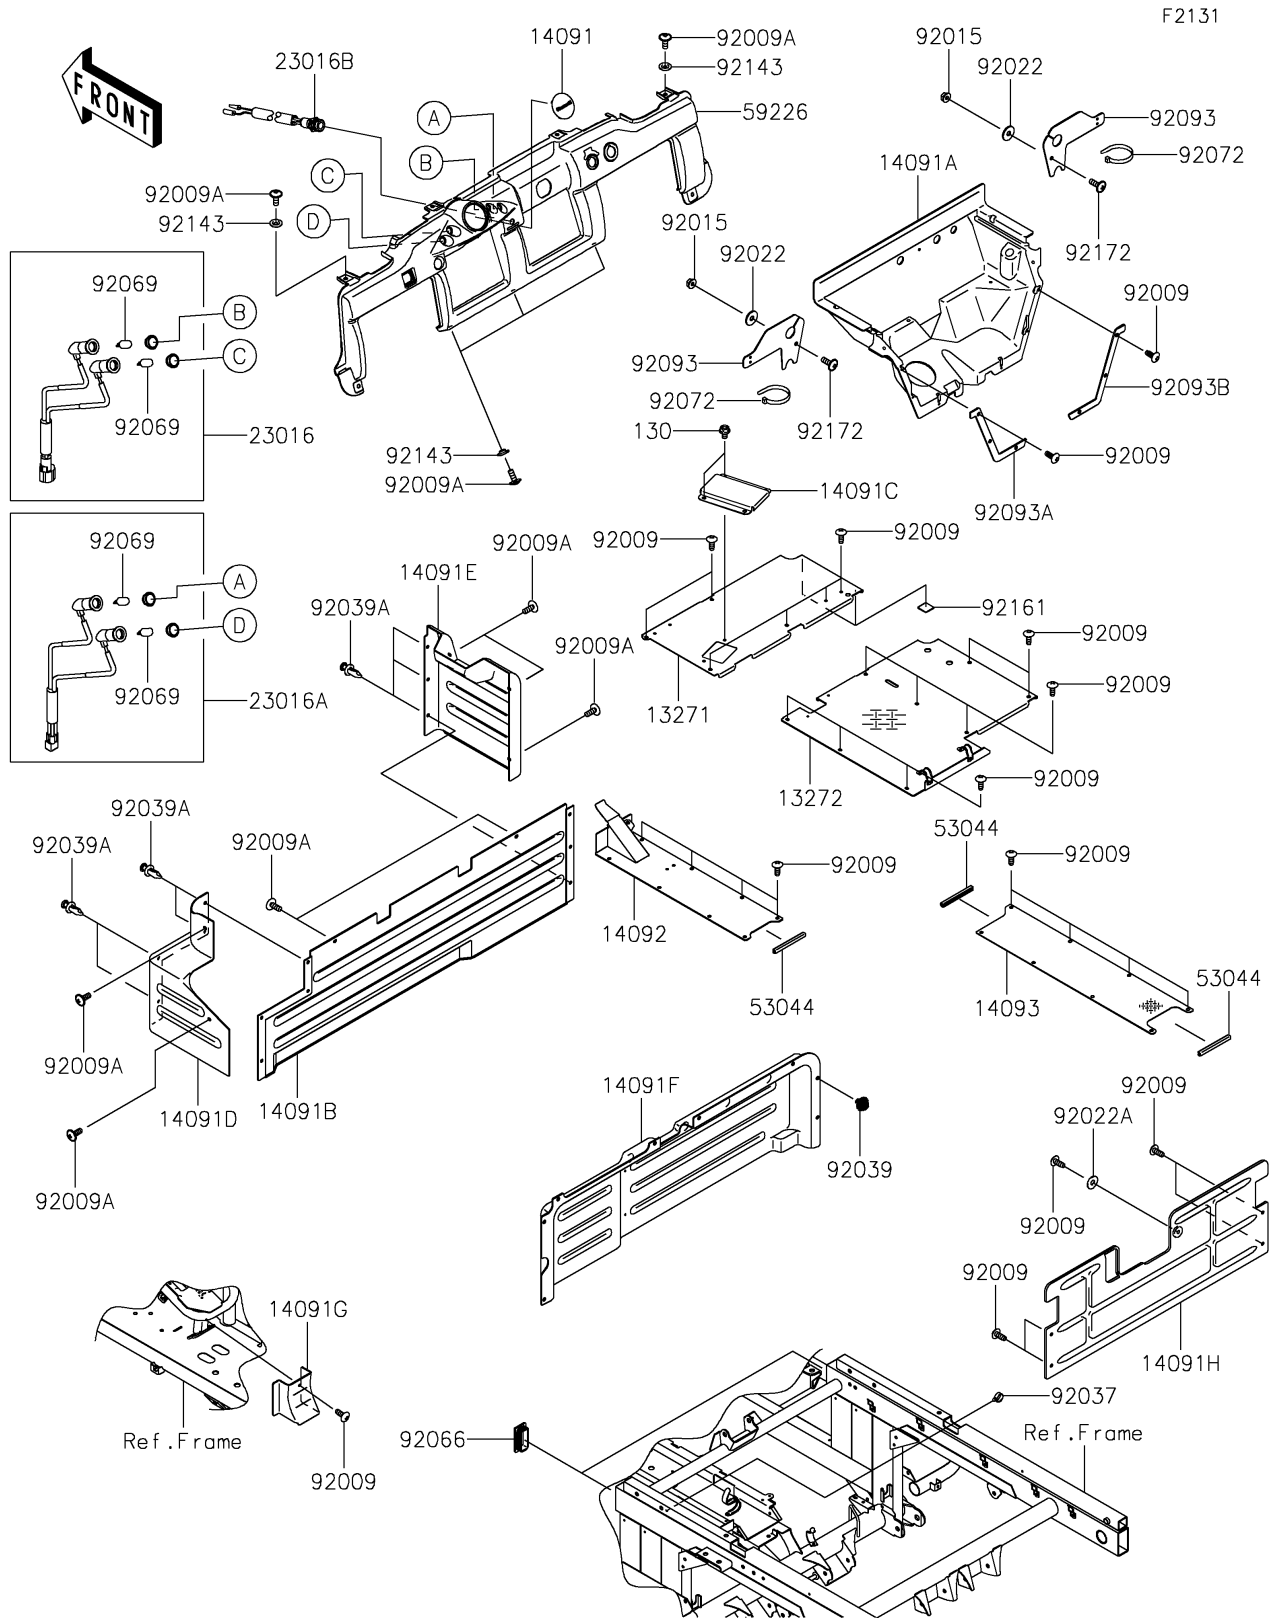

2021 MULE 4000 TRANS™ PARTS DIAGRAM

Frame Fittings

2021 MULE 4000 TRANS™ PARTS LIST

Frame Fittings

ITEM NAME	PART NUMBER	QUANTITY
-----------	-------------	----------