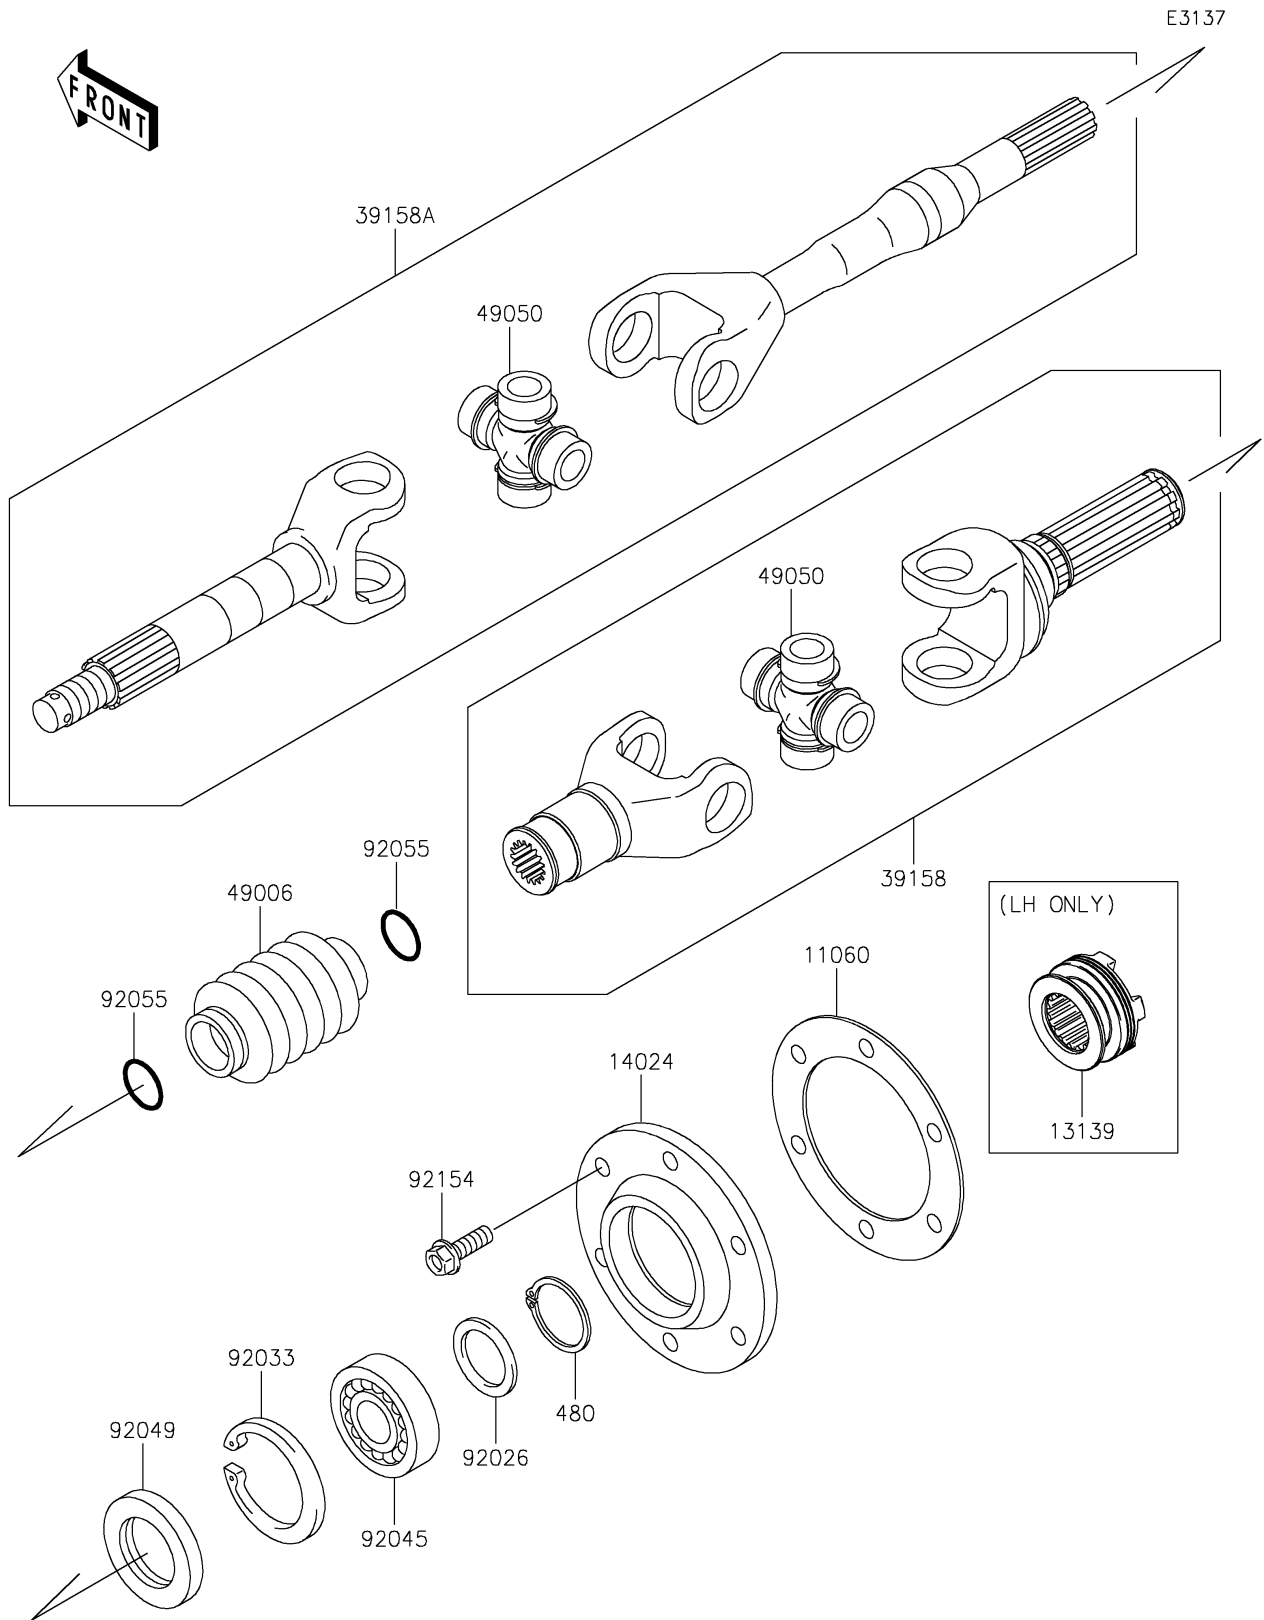

2021 MULE 4000 TRANS™ PARTS DIAGRAM

Drive Shaft-Rear

2021 MULE 4000 TRANS™ PARTS LIST

Drive Shaft-Rear

ITEM NAME	PART NUMBER	QUANTITY
-----------	-------------	----------