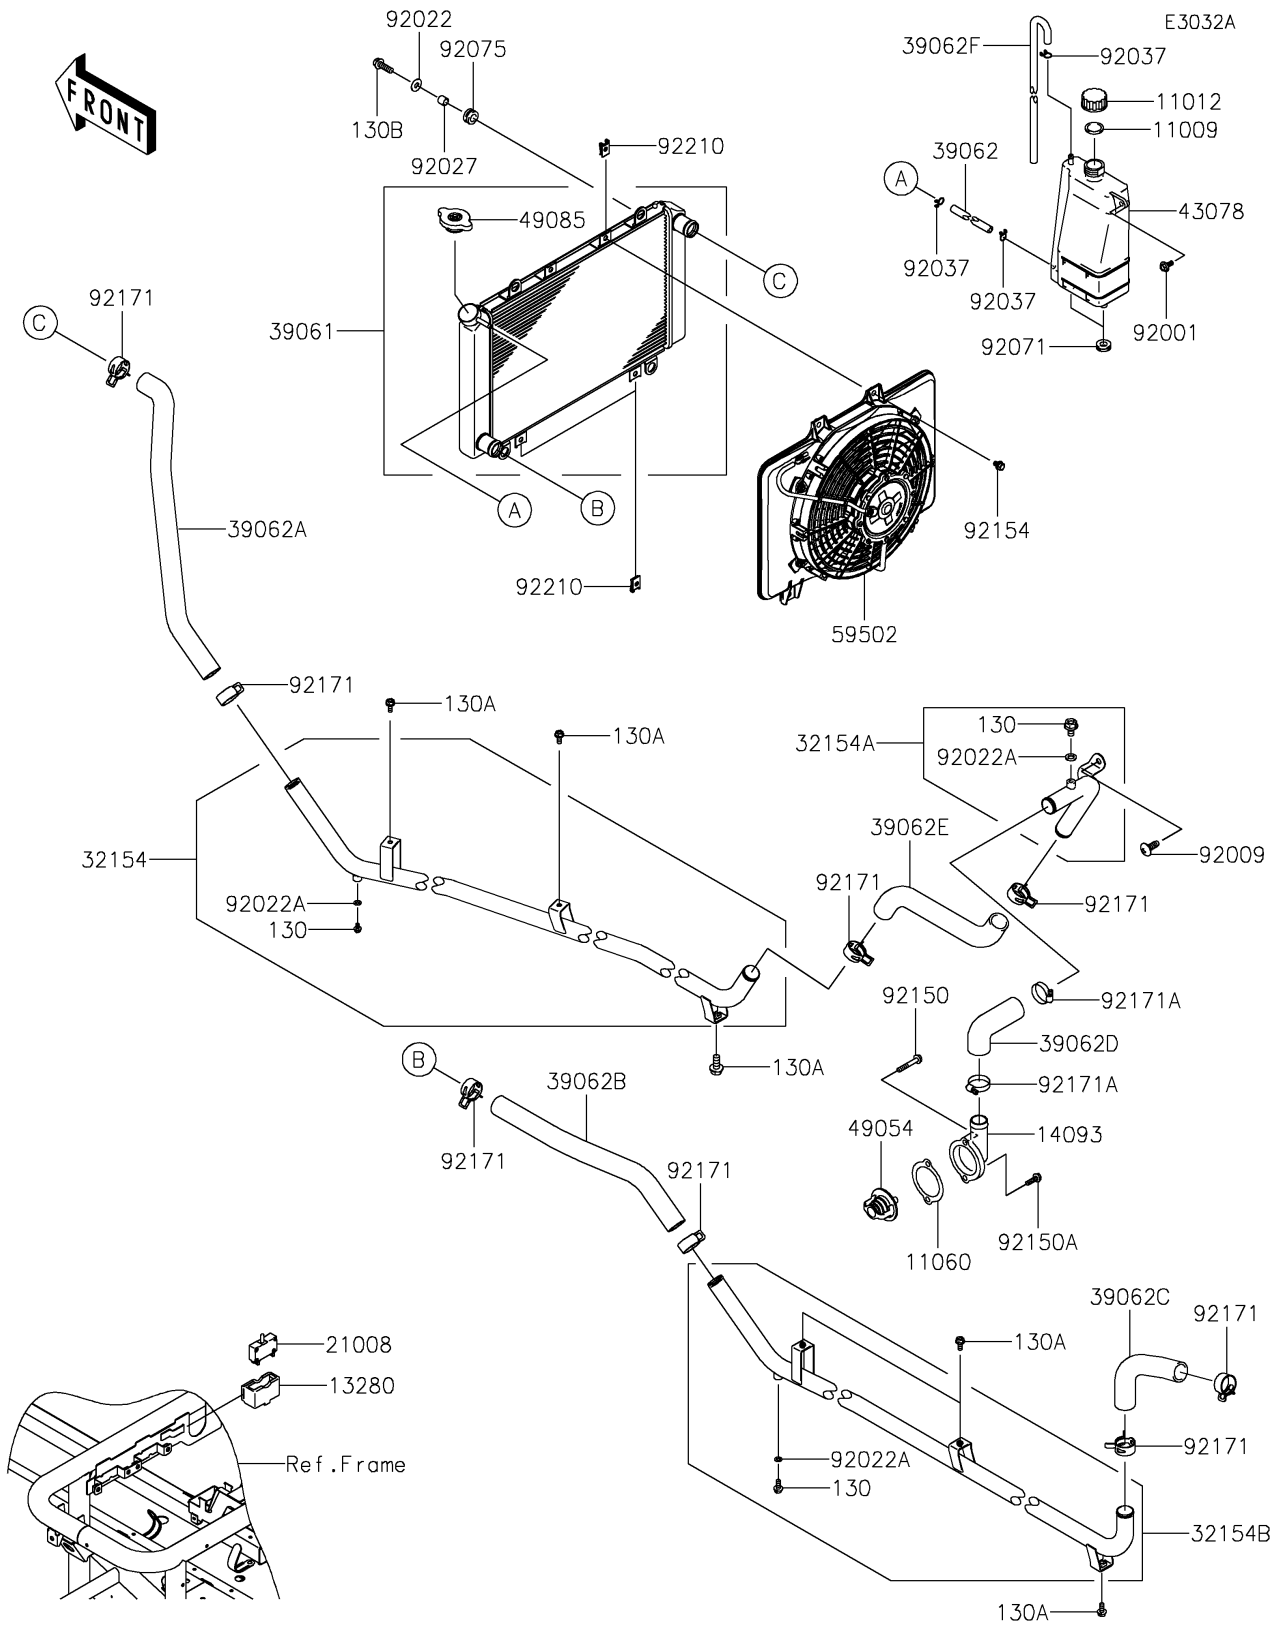

2021 MULE 4000 TRANS™ PARTS DIAGRAM

Radiator(JK1AFCW1 MB502306 -)

2021 MULE 4000 TRANS™ PARTS LIST

Radiator(JK1AFCW1 MB502306 -)

ITEM NAME	PART NUMBER	QUANTITY
GASKET,RESERVOIR TANK CAP (Ref # 11009)	11009-1145	1
CAP (Ref # 11012)	11012-1084	1
GASKET,THERMOSTAT COVER (Ref # 11060)	11060-2084	1
HOLDER,BREAKER (Ref # 13280)	13280-0082	1
COVER,THERMOSTAT (Ref # 14093)	14093-0061	1
BREAKER,FAN MOTOR (Ref # 21008)	21008-0014	1
PIPE,RH FR (Ref # 32154)	32154-7503	1
PIPE,RH RR (Ref # 32154A)	32154-7505	1
PIPE,LH (Ref # 32154B)	32154-7507	1
RADIATOR-ASSY (Ref # 39061)	39061-0811	1
HOSE-COOLING,5.5X10.5X650 (Ref # 39062)	39062-0266	1
HOSE-COOLING,PIPE-RAD. (Ref # 39062A)	39062-0282	1
HOSE-COOLING,RAD.-LH PIPE (Ref # 39062B)	39062-0283	1
HOSE-COOLING,PIPE-E/G (Ref # 39062C)	39062-0286	1
HOSE-COOLING (Ref # 39062D)	39062-1832	1
HOSE-COOLING (Ref # 39062E)	39062-7502	1
HOSE-COOLING,DRAIN (Ref # 39062F)	39062-7507	1
RESERVOIR (Ref # 43078)	43078-0062	1
THERMOSTAT (Ref # 49054)	49054-2056	1
CAP-ASSY-PRESSURE (Ref # 49085)	49085-0017	1
FAN-ASSY (Ref # 59502)	59502-0630	1
BOLT,W/P,6X16 (Ref # 92001)	92001-1860	1
SCREW,TAPPING,6X16 (Ref # 92009)	92009-1166	1
WASHER,8.5X20X1.6,BLACK (Ref # 92022)	92022-1317	4
WASHER,6.2X11X1 (Ref # 92022A)	92022-304	3
COLLAR,8.8X12X10.7 (Ref # 92027)	92027-102	4
CLAMP,TUBE (Ref # 92037)	92037-147	3
GROMMET (Ref # 92071)	92071-1115	2
DAMPER (Ref # 92075)	92075-294	4

2021 MULE 4000 TRANS™ PARTS LIST

Radiator(JK1AFCW1 MB502306 -)

ITEM NAME	PART NUMBER	QUANTITY
BOLT,6X40 (Ref # 92150)	92150-2230	1
BOLT,6X20 (Ref # 92150A)	92150-2231	1
BOLT,6X14 (Ref # 92154)	92154-4107	4
CLAMP,COOLING HOSE (Ref # 92171)	92171-0060	8
CLAMP (Ref # 92171A)	92171-0179	2
NUT,6MM (Ref # 92210)	92210-1791	4
BOLT-FLANGED,6X10 (Ref # 130)	130BA0610	3
BOLT-FLANGED,6X14 (Ref # 130A)	130BA0614	6
BOLT-FLANGED,8X25 (Ref # 130B)	130BA0825	4