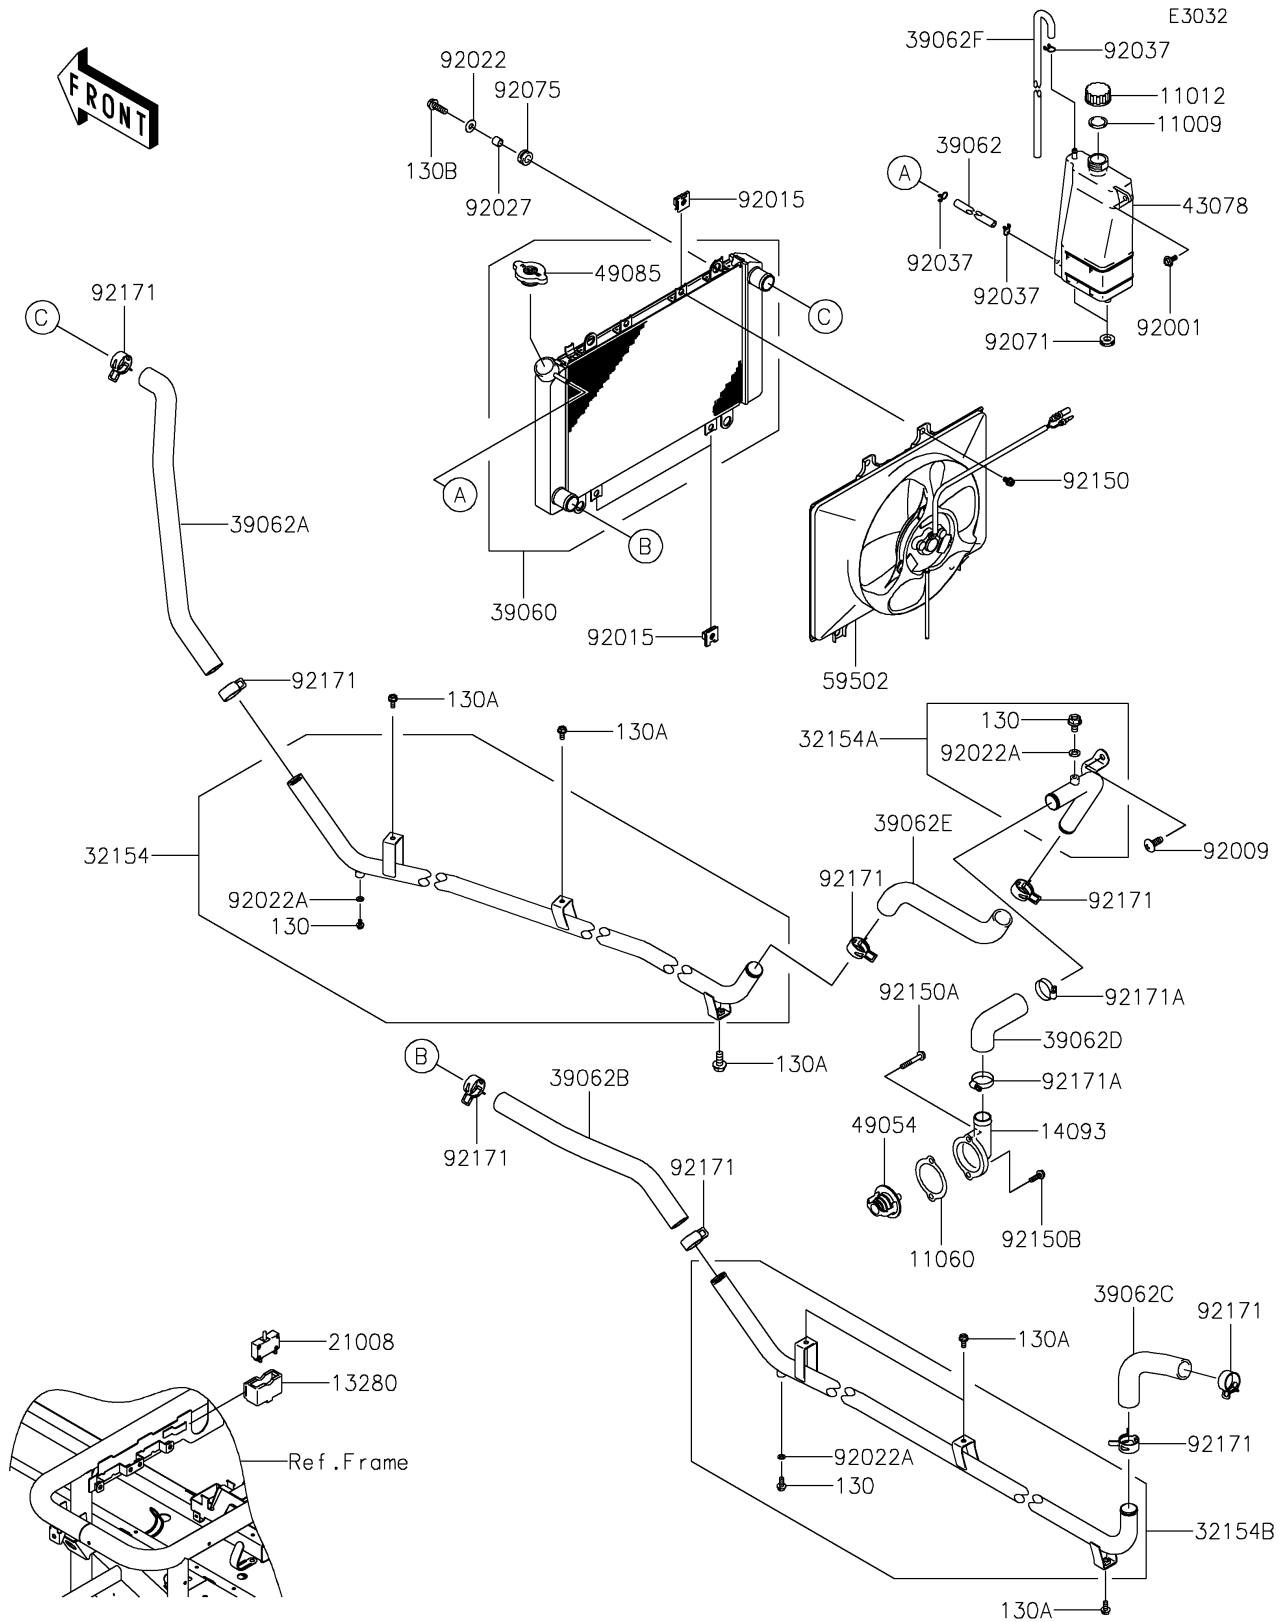

2021 MULE 4000 TRANS™ PARTS DIAGRAM

Radiator(- JK1AFCW1 MB502305)

2021 MULE 4000 TRANS™ PARTS LIST

Radiator(- JK1AFCW1 MB502305)

ITEM NAME	PART NUMBER	QUANTITY
GASKET,RESERVOIR TANK CAP (Ref # 11009)	11009-1145	1
CAP (Ref # 11012)	11012-1084	1
GASKET,THERMOSTAT COVER (Ref # 11060)	11060-2084	1
HOLDER,BREAKER (Ref # 13280)	13280-0082	1
COVER,THERMOSTAT (Ref # 14093)	14093-0061	1
BREAKER,FAN MOTOR (Ref # 21008)	21008-0001	1
PIPE,RH FR (Ref # 32154)	32154-7503	1
PIPE,RH RR (Ref # 32154A)	32154-7505	1
PIPE,LH (Ref # 32154B)	32154-7507	1
RADIATOR (Ref # 39060)	39060-0066	1
HOSE-COOLING,5.5X10.5X650 (Ref # 39062)	39062-0266	1
HOSE-COOLING,PIPE-RAD. (Ref # 39062A)	39062-0282	1
HOSE-COOLING,RAD.-LH PIPE (Ref # 39062B)	39062-0283	1
HOSE-COOLING,PIPE-E/G (Ref # 39062C)	39062-0286	1
HOSE-COOLING (Ref # 39062D)	39062-1832	1
HOSE-COOLING (Ref # 39062E)	39062-7502	1
HOSE-COOLING,DRAIN (Ref # 39062F)	39062-7507	1
RESERVOIR (Ref # 43078)	43078-0062	1
THERMOSTAT (Ref # 49054)	49054-2056	1
CAP-ASSY-PRESSURE (Ref # 49085)	49085-1066	1
FAN-ASSY (Ref # 59502)	59502-0042	1
BOLT,W/P,6X16 (Ref # 92001)	92001-1860	1
SCREW,TAPPING,6X16 (Ref # 92009)	92009-1166	1
NUT (Ref # 92015)	92015-1487	4
WASHER,8.5X20X1.6,BLACK (Ref # 92022)	92022-1317	4
WASHER,6.2X11X1 (Ref # 92022A)	92022-304	3
COLLAR,8.8X12X10.7 (Ref # 92027)	92027-102	4
CLAMP,TUBE (Ref # 92037)	92037-147	3
GROMMET (Ref # 92071)	92071-1115	2

2021 MULE 4000 TRANS™ PARTS LIST

Radiator(- JK1AFCW1 MB502305)

ITEM NAME	PART NUMBER	QUANTITY
DAMPER (Ref # 92075)	92075-294	4
BOLT,6X12 (Ref # 92150)	92150-1186	4
BOLT,6X40 (Ref # 92150A)	92150-2230	1
BOLT,6X20 (Ref # 92150B)	92150-2231	1
CLAMP,COOLING HOSE (Ref # 92171)	92171-0060	8
CLAMP (Ref # 92171A)	92171-0179	2
BOLT-FLANGED,6X10 (Ref # 130)	130BA0610	3
BOLT-FLANGED,6X14 (Ref # 130A)	130BA0614	6
BOLT-FLANGED,8X25 (Ref # 130B)	130BA0825	4