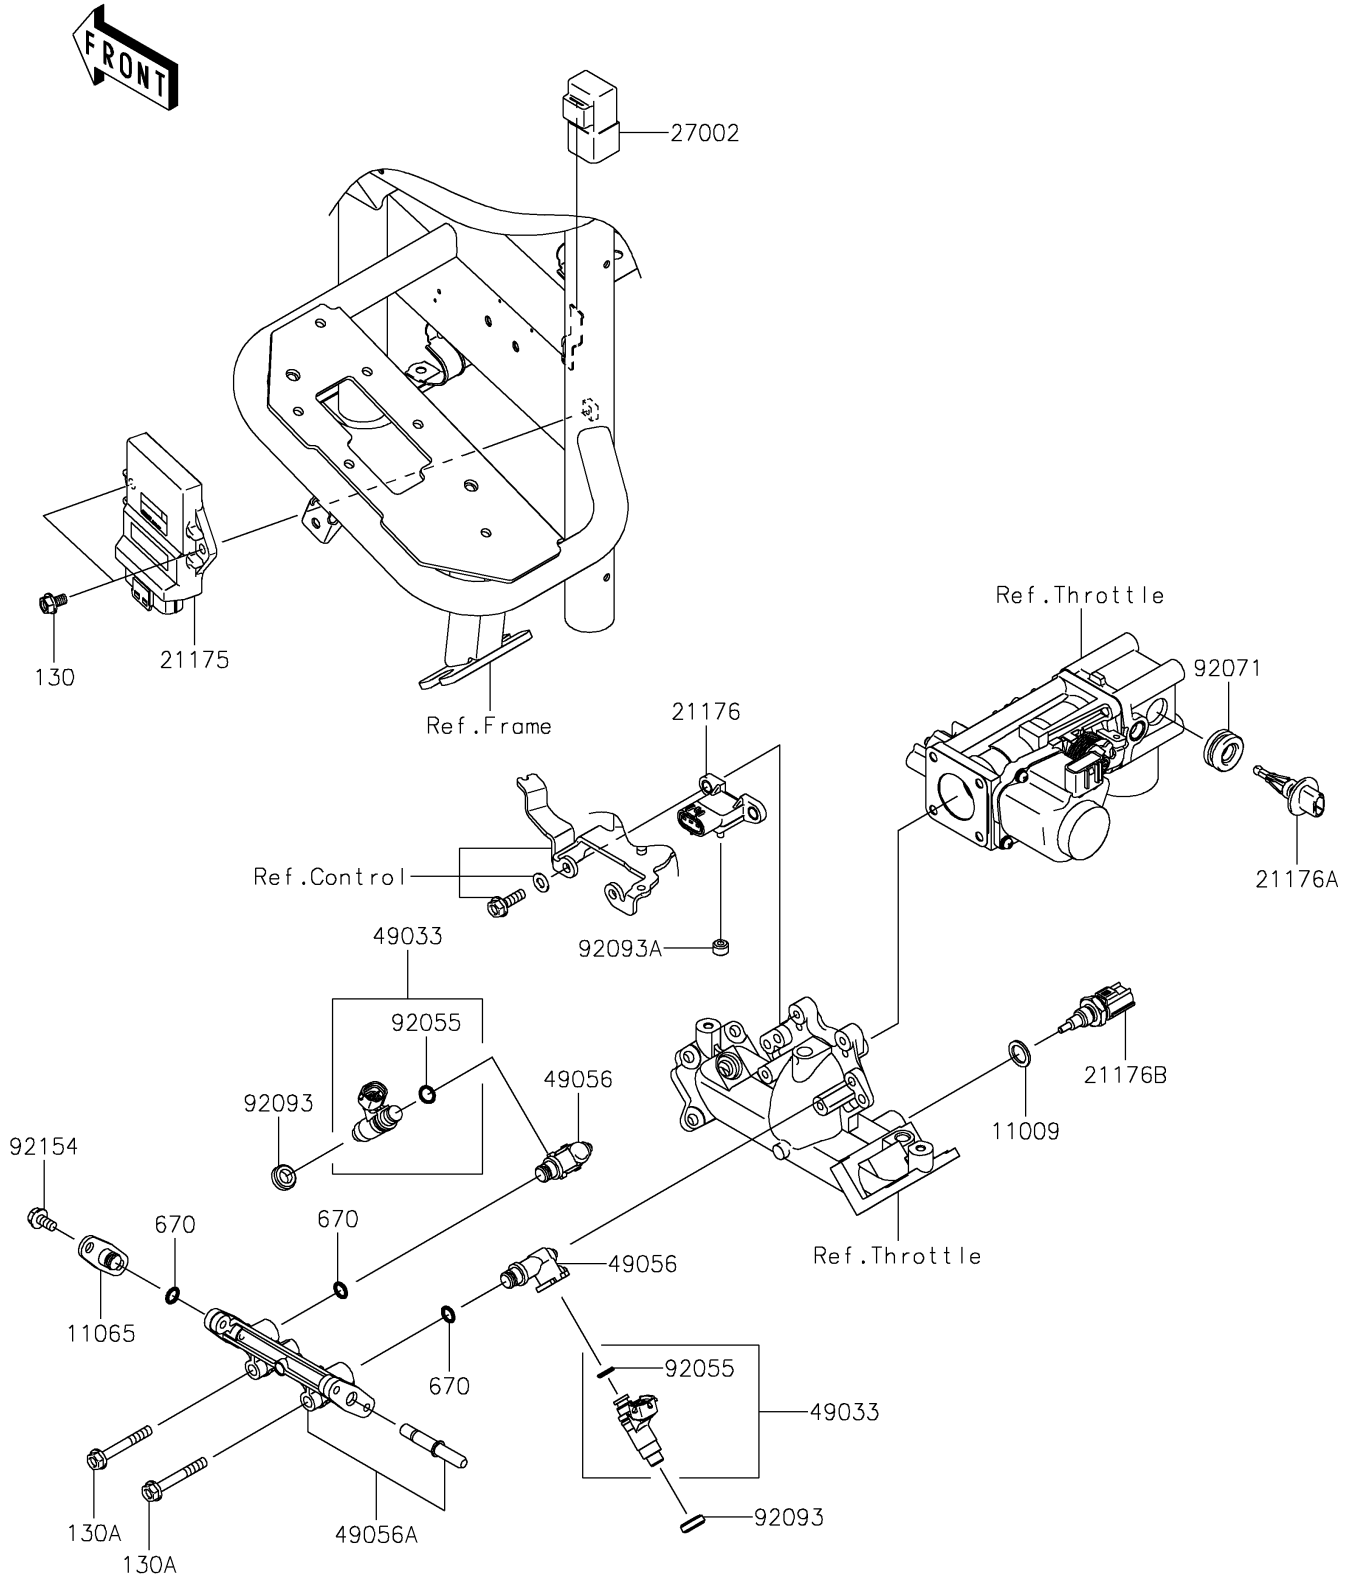

2021 MULE 4000 TRANS™ PARTS DIAGRAM

Fuel Injection

E1530

2021 MULE 4000 TRANS™ PARTS LIST

Fuel Injection

ITEM NAME	PART NUMBER	QUANTITY
-----------	-------------	----------