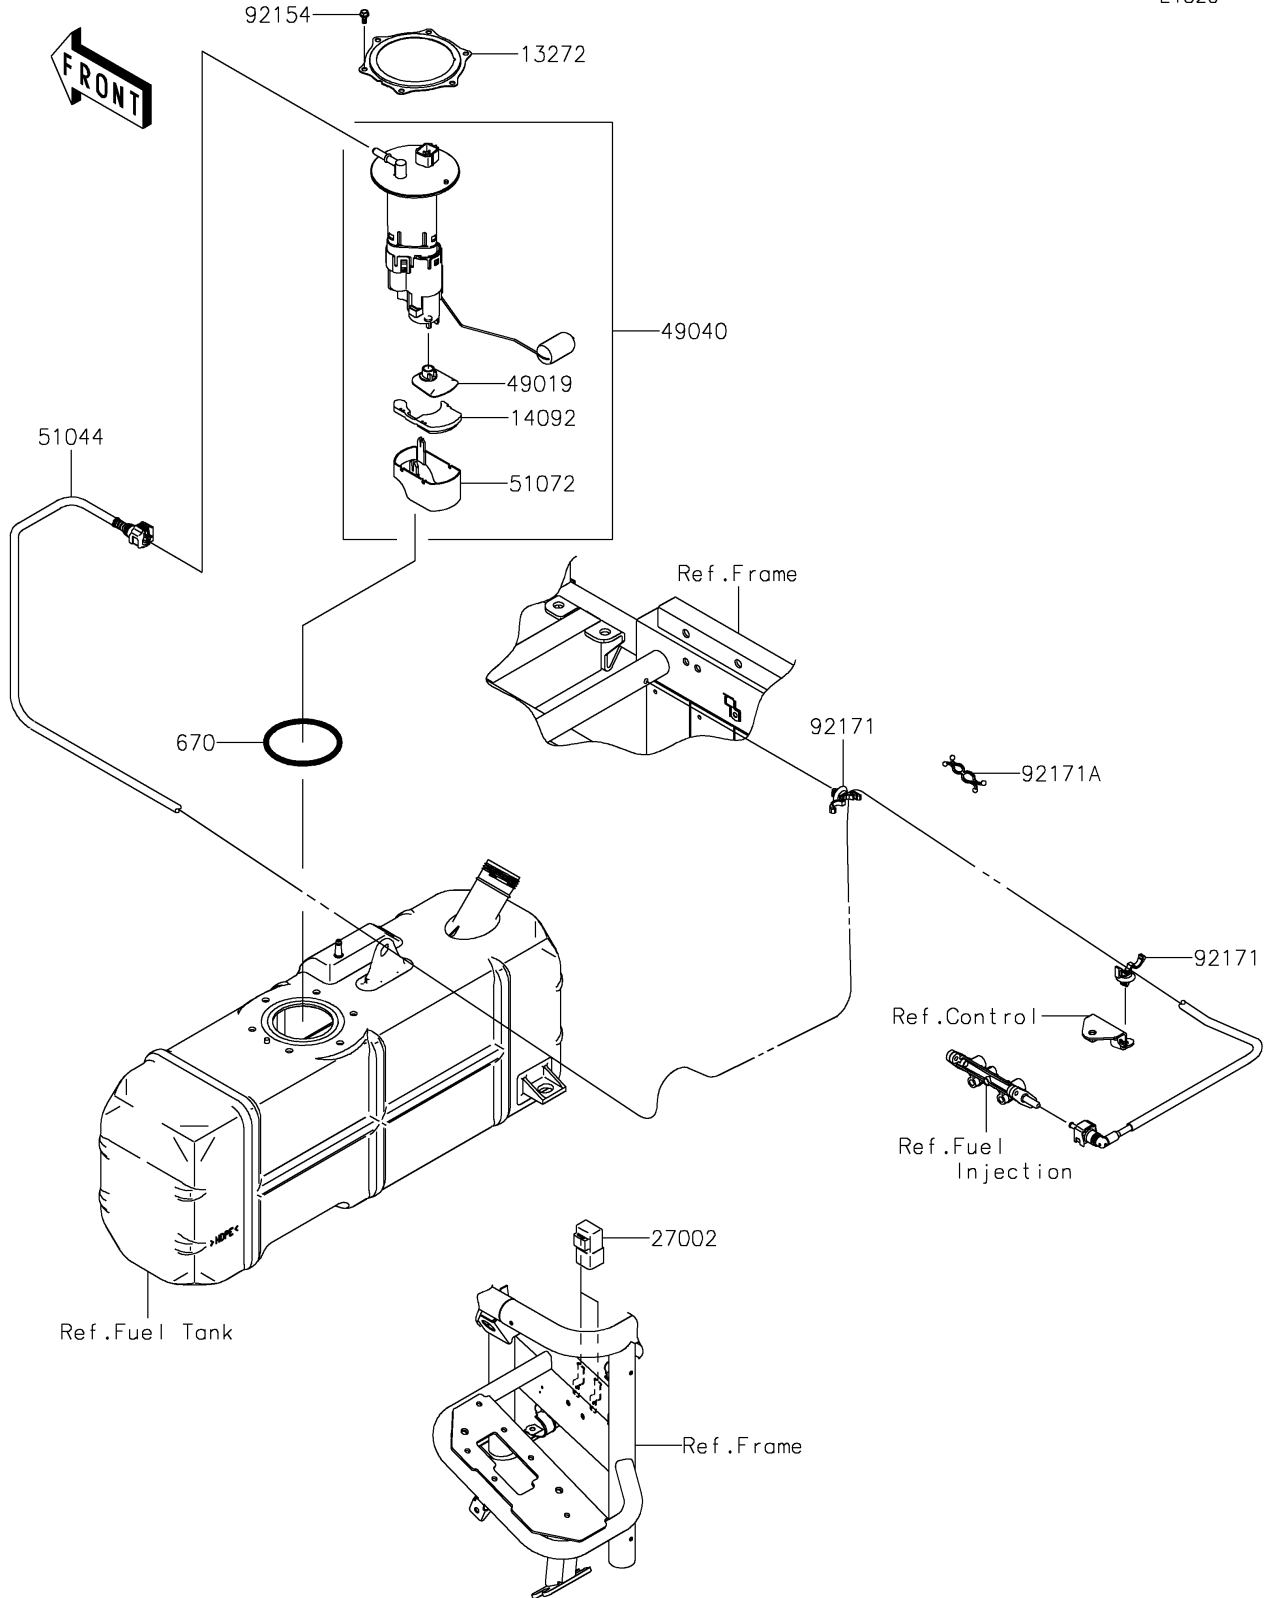

2021 MULE 4000 TRANS™ PARTS DIAGRAM

Fuel Pump

E1520

2021 MULE 4000 TRANS™ PARTS LIST

Fuel Pump

ITEM NAME	PART NUMBER	QUANTITY
-----------	-------------	----------