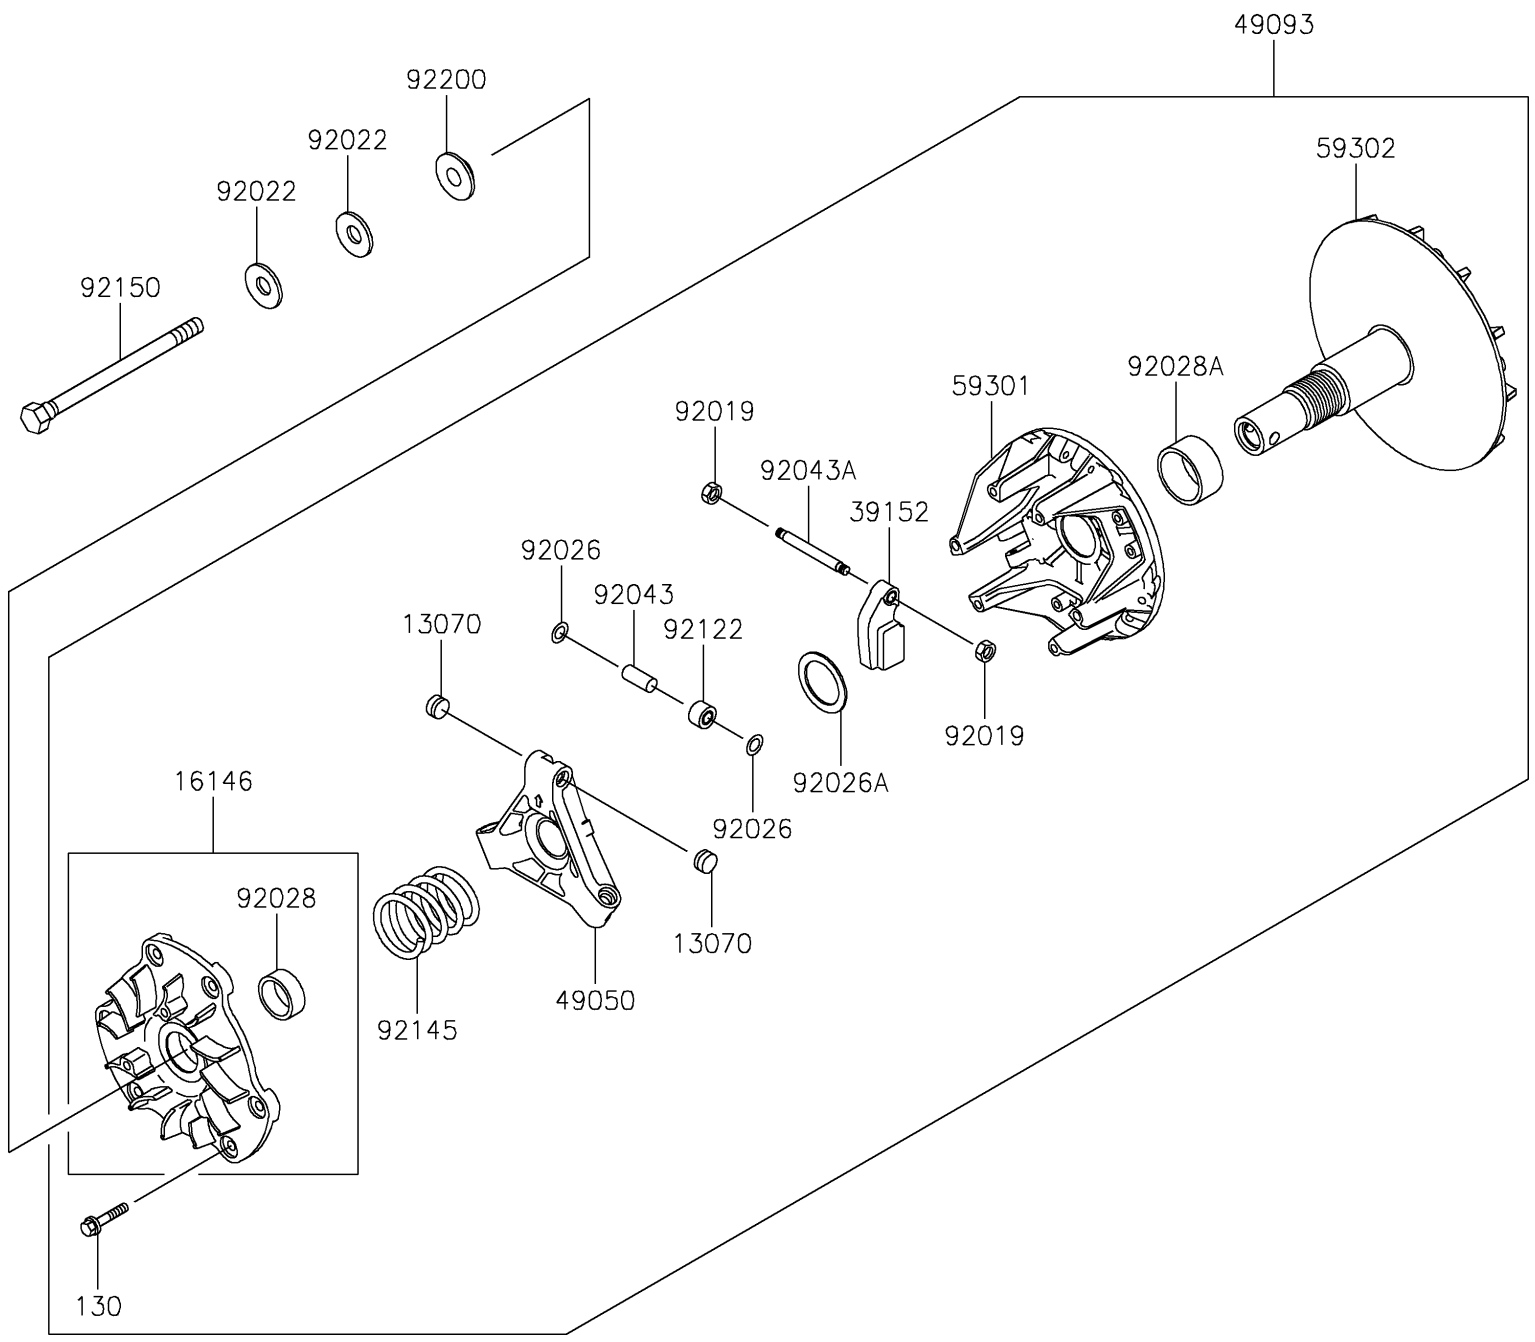

2021 MULE 4000 TRANS™ PARTS DIAGRAM

Drive Converter

E1391

2021 MULE 4000 TRANS™ PARTS LIST

Drive Converter

| ITEM NAME | PART NUMBER | QUANTITY |
|-----------|-------------|----------|
|-----------|-------------|----------|