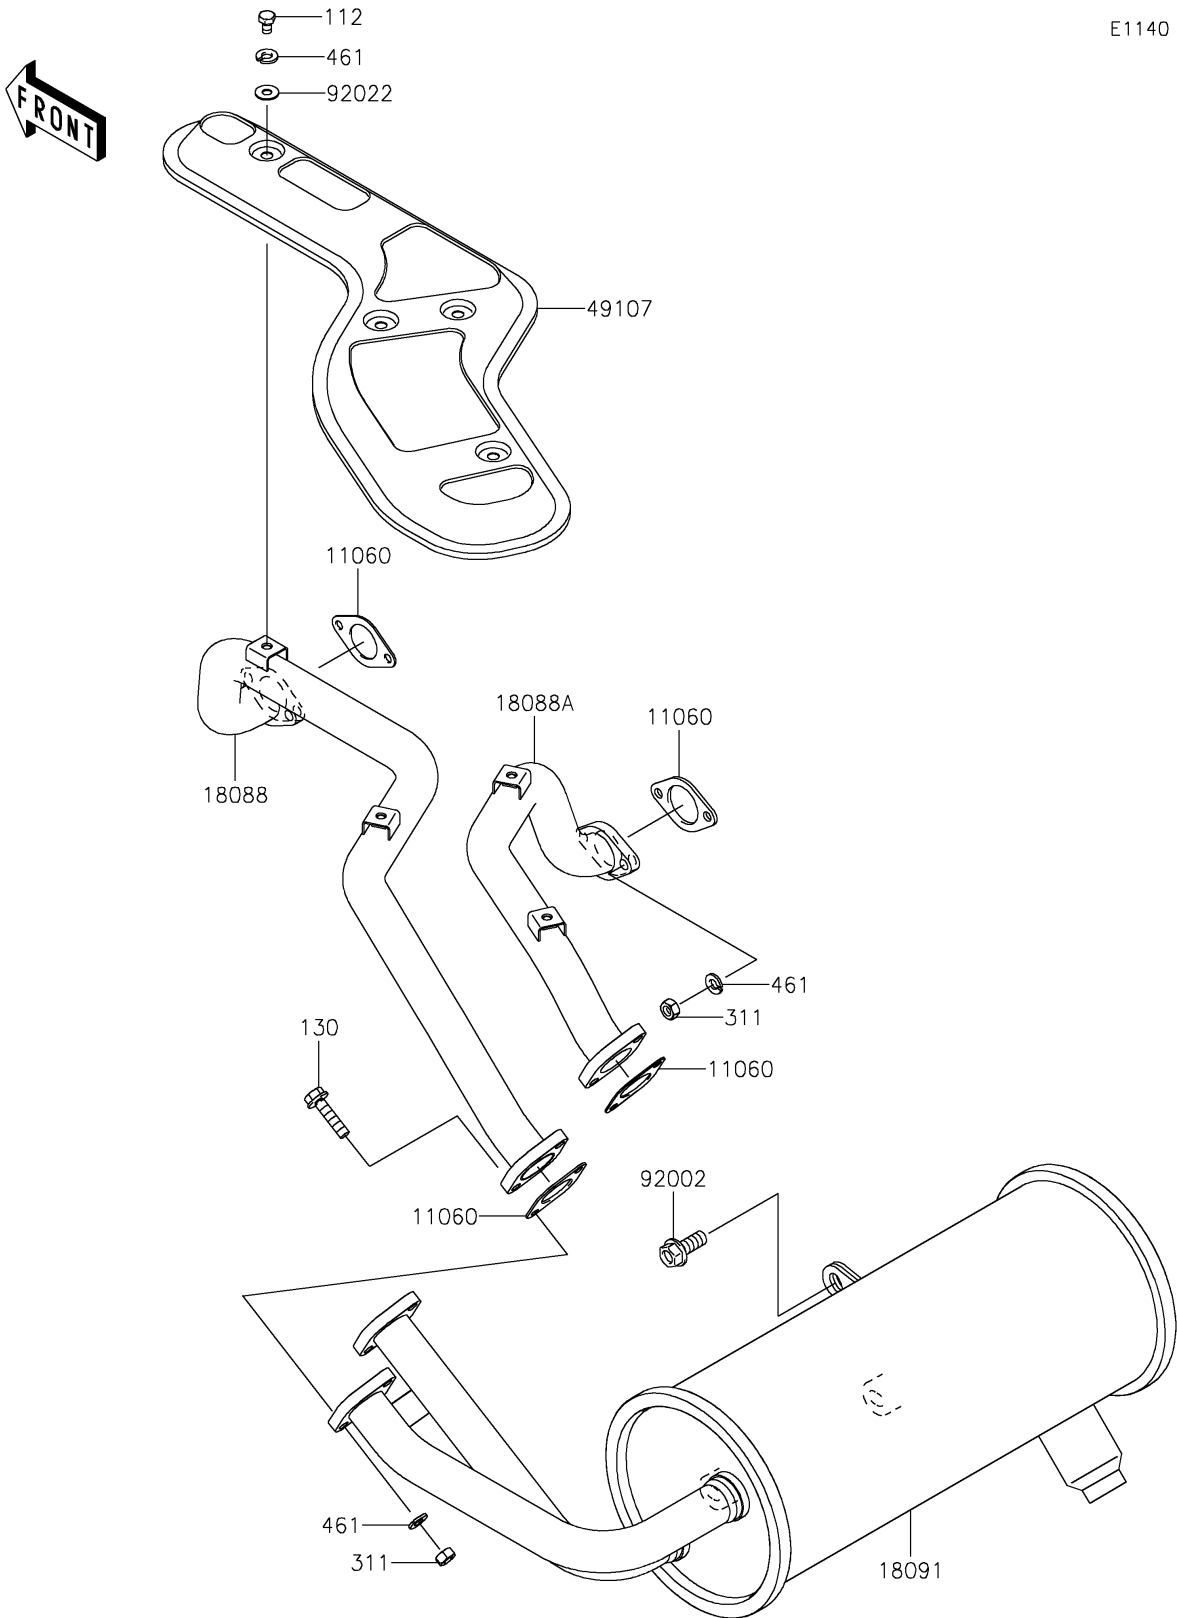

# 2021 MULE 4000 TRANS™ PARTS DIAGRAM

Muffler(s)

E1140

# 2021 MULE 4000 TRANS™ PARTS LIST

Muffler(s)

ITEM NAME	PART NUMBER	QUANTITY
-----------	-------------	----------