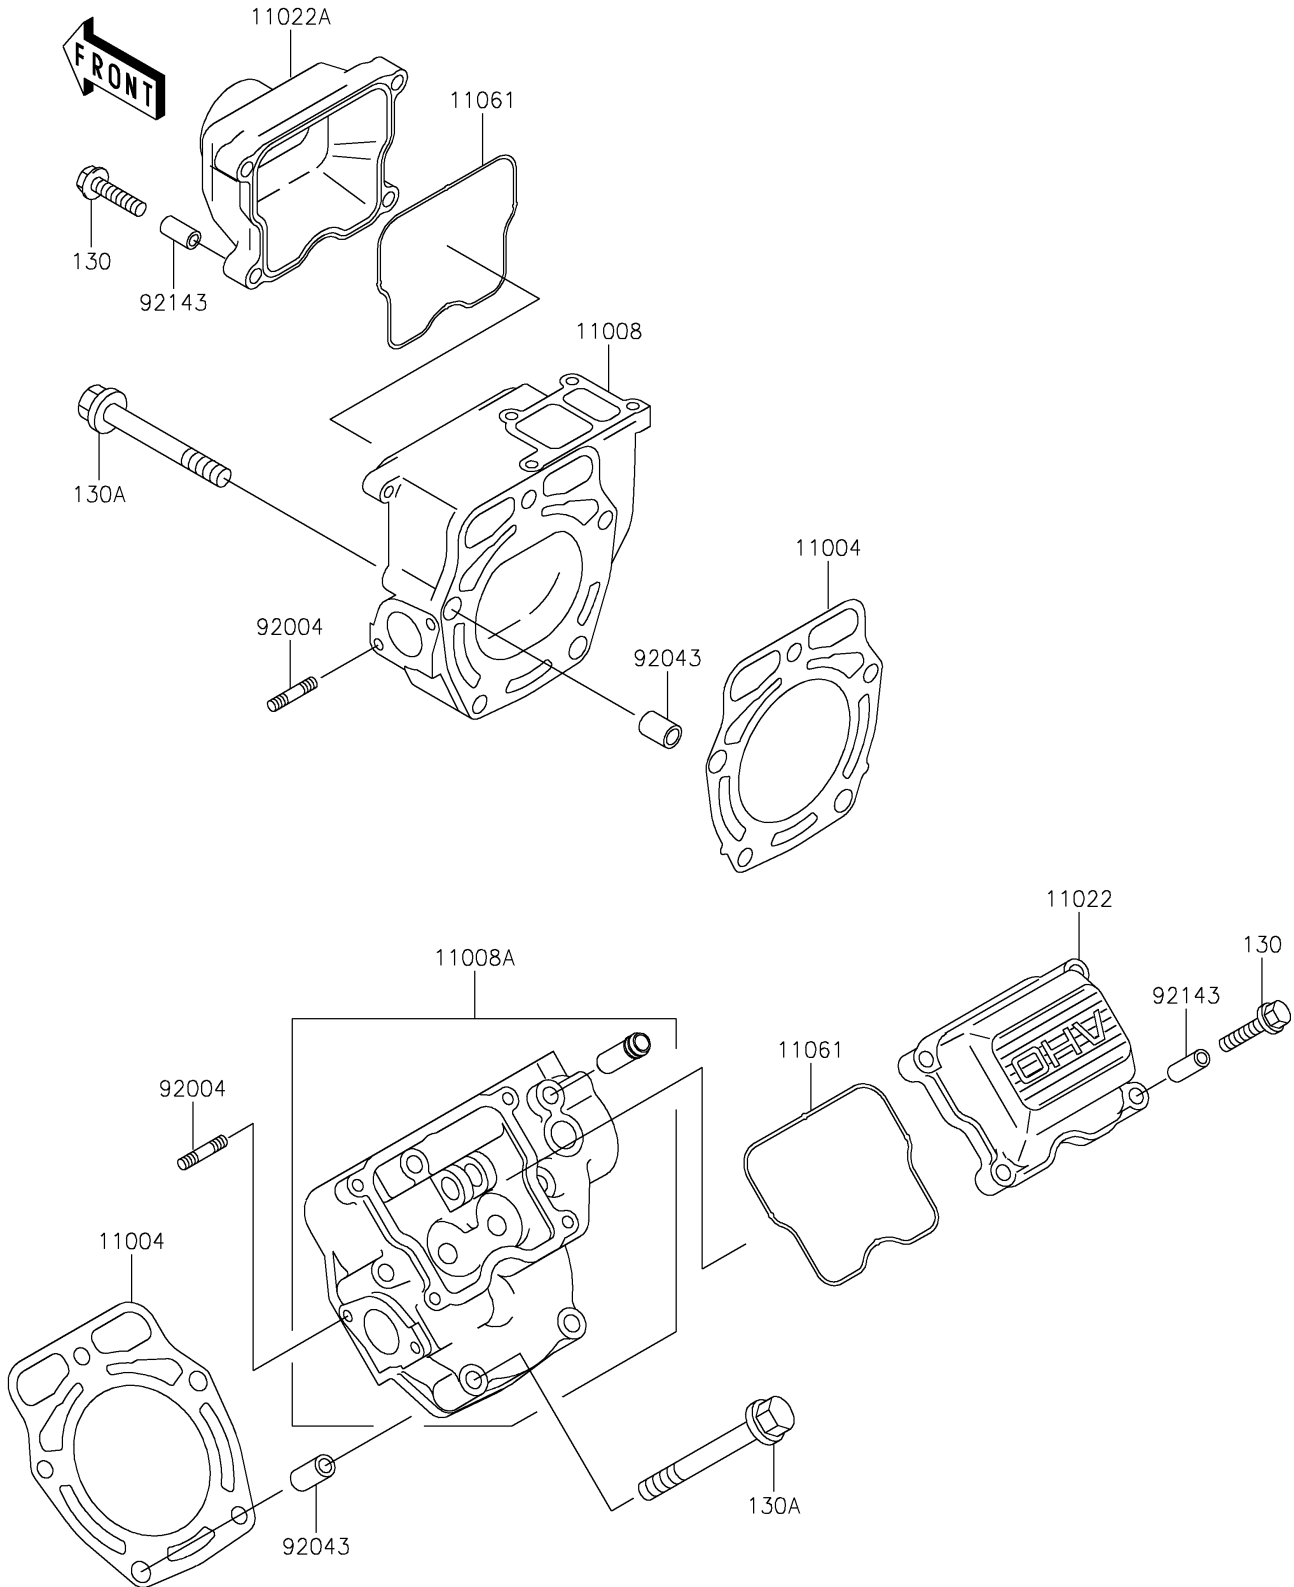

2021 MULE 4000 TRANS™ PARTS DIAGRAM

Cylinder Head

E1111

2021 MULE 4000 TRANS™ PARTS LIST

Cylinder Head

ITEM NAME	PART NUMBER	QUANTITY
-----------	-------------	----------