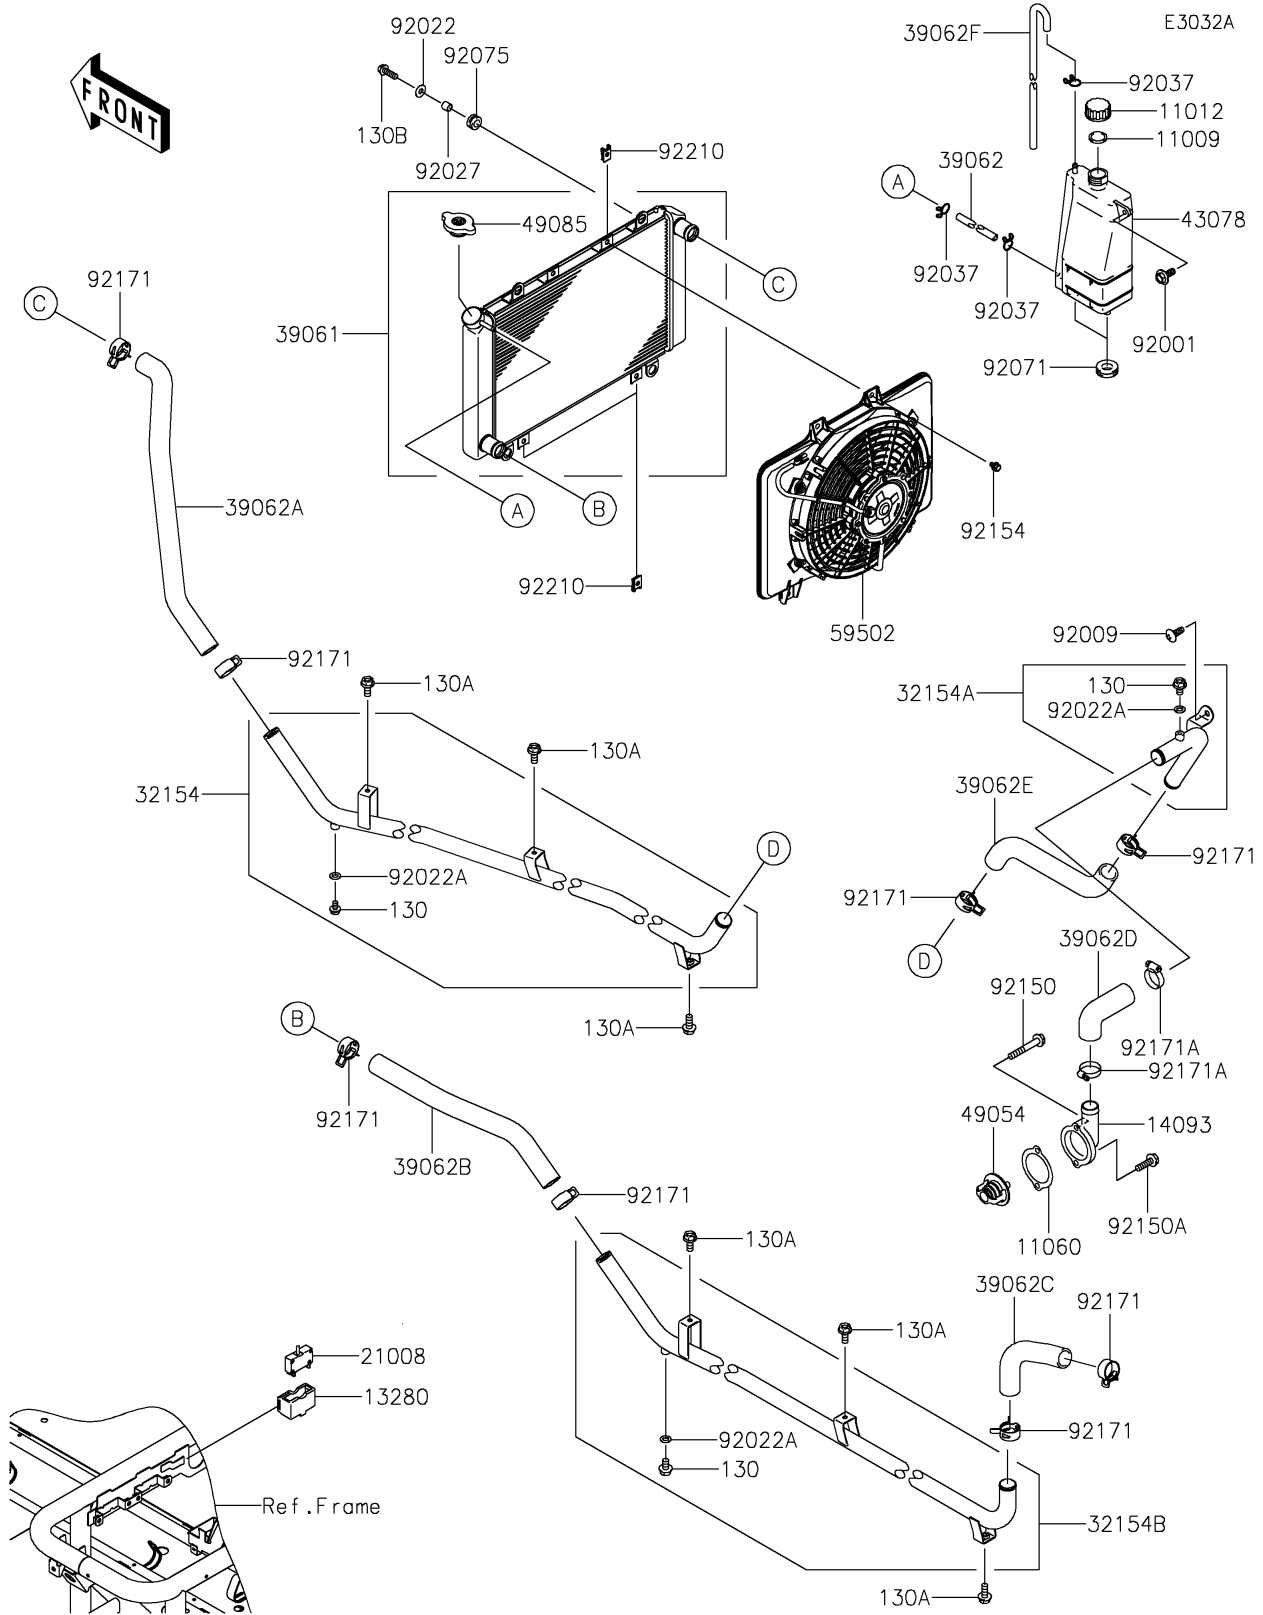

2021 MULE™ 4010 TRANS4x4® CAMO PARTS DIAGRAM

Radiator(JK1AFCS1 MB514836 -)

2021 MULE™ 4010 TRANS4x4® CAMO PARTS LIST

Radiator(JK1AFCS1 MB514836 -)

ITEM NAME	PART NUMBER	QUANTITY
GASKET,RESERVOIR TANK CAP (Ref # 11009)	11009-1145	1
CAP (Ref # 11012)	11012-1084	1
GASKET,THERMOSTAT COVER (Ref # 11060)	11060-2084	1
HOLDER,BREAKER (Ref # 13280)	13280-0082	1
COVER,THERMOSTAT (Ref # 14093)	14093-0061	1
BREAKER,FAN MOTOR (Ref # 21008)	21008-0014	1
PIPE,RH FR (Ref # 32154)	32154-7503	1
PIPE,RH RR (Ref # 32154A)	32154-7505	1
PIPE,LH (Ref # 32154B)	32154-7507	1
RADIATOR-ASSY (Ref # 39061)	39061-0811	1
HOSE-COOLING,5.5X10.5X650 (Ref # 39062)	39062-0266	1
HOSE-COOLING,PIPE-RAD. (Ref # 39062A)	39062-0282	1
HOSE-COOLING,RAD.-LH PIPE (Ref # 39062B)	39062-0283	1
HOSE-COOLING,PIPE-E/G (Ref # 39062C)	39062-0286	1
HOSE-COOLING (Ref # 39062D)	39062-1832	1
HOSE-COOLING (Ref # 39062E)	39062-7502	1
HOSE-COOLING,DRAIN (Ref # 39062F)	39062-7507	1
RESERVOIR (Ref # 43078)	43078-0062	1
THERMOSTAT (Ref # 49054)	49054-2056	1
CAP-ASSY-PRESSURE (Ref # 49085)	49085-0017	1
FAN-ASSY (Ref # 59502)	59502-0630	1
BOLT,W/P,6X16 (Ref # 92001)	92001-1860	1
SCREW,TAPPING,6X16 (Ref # 92009)	92009-1166	1
WASHER,8.5X20X1.6,BLACK (Ref # 92022)	92022-1317	4
WASHER,6.2X11X1 (Ref # 92022A)	92022-304	3
COLLAR,8.8X12X10.7 (Ref # 92027)	92027-102	4
CLAMP,TUBE (Ref # 92037)	92037-147	3
GROMMET (Ref # 92071)	92071-1115	2
DAMPER (Ref # 92075)	92075-294	4

2021 MULE™ 4010 TRANS4x4® CAMO PARTS LIST

Radiator(JK1AFCS1 MB514836 -)

ITEM NAME	PART NUMBER	QUANTITY
BOLT,6X40 (Ref # 92150)	92150-2230	1
BOLT,6X20 (Ref # 92150A)	92150-2231	1
BOLT,6X14 (Ref # 92154)	92154-4107	4
CLAMP,COOLING HOSE (Ref # 92171)	92171-0060	8
CLAMP (Ref # 92171A)	92171-0179	2
NUT,6MM (Ref # 92210)	92210-1791	4
BOLT-FLANGED,6X10 (Ref # 130)	130BA0610	3
BOLT-FLANGED,6X14 (Ref # 130A)	130BA0614	6
BOLT-FLANGED,8X25 (Ref # 130B)	130BA0825	4