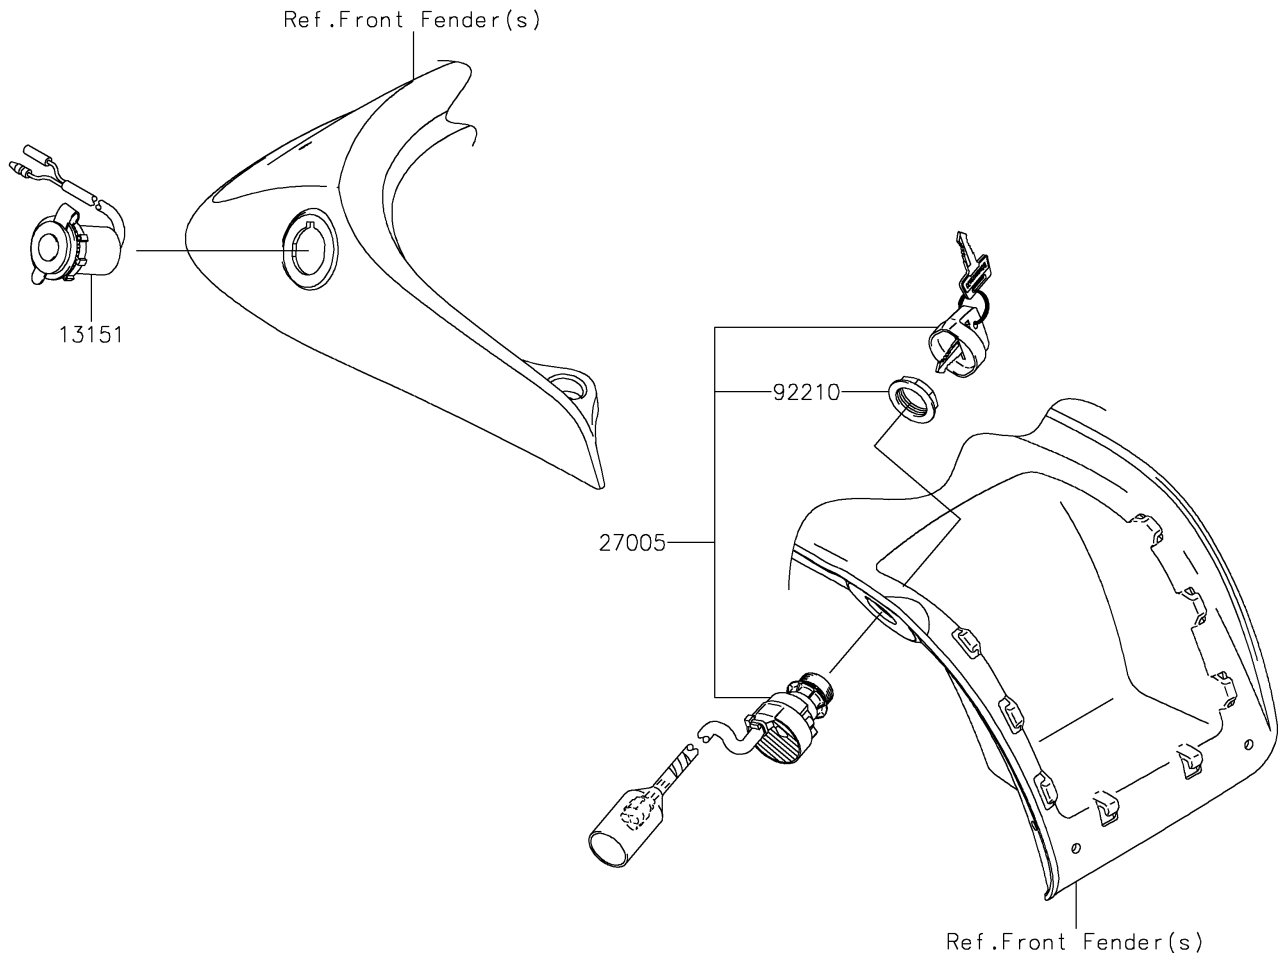

# 2021 BRUTE FORCE® 750 4x4i EPS PARTS DIAGRAM

## Ignition Switch

F2770