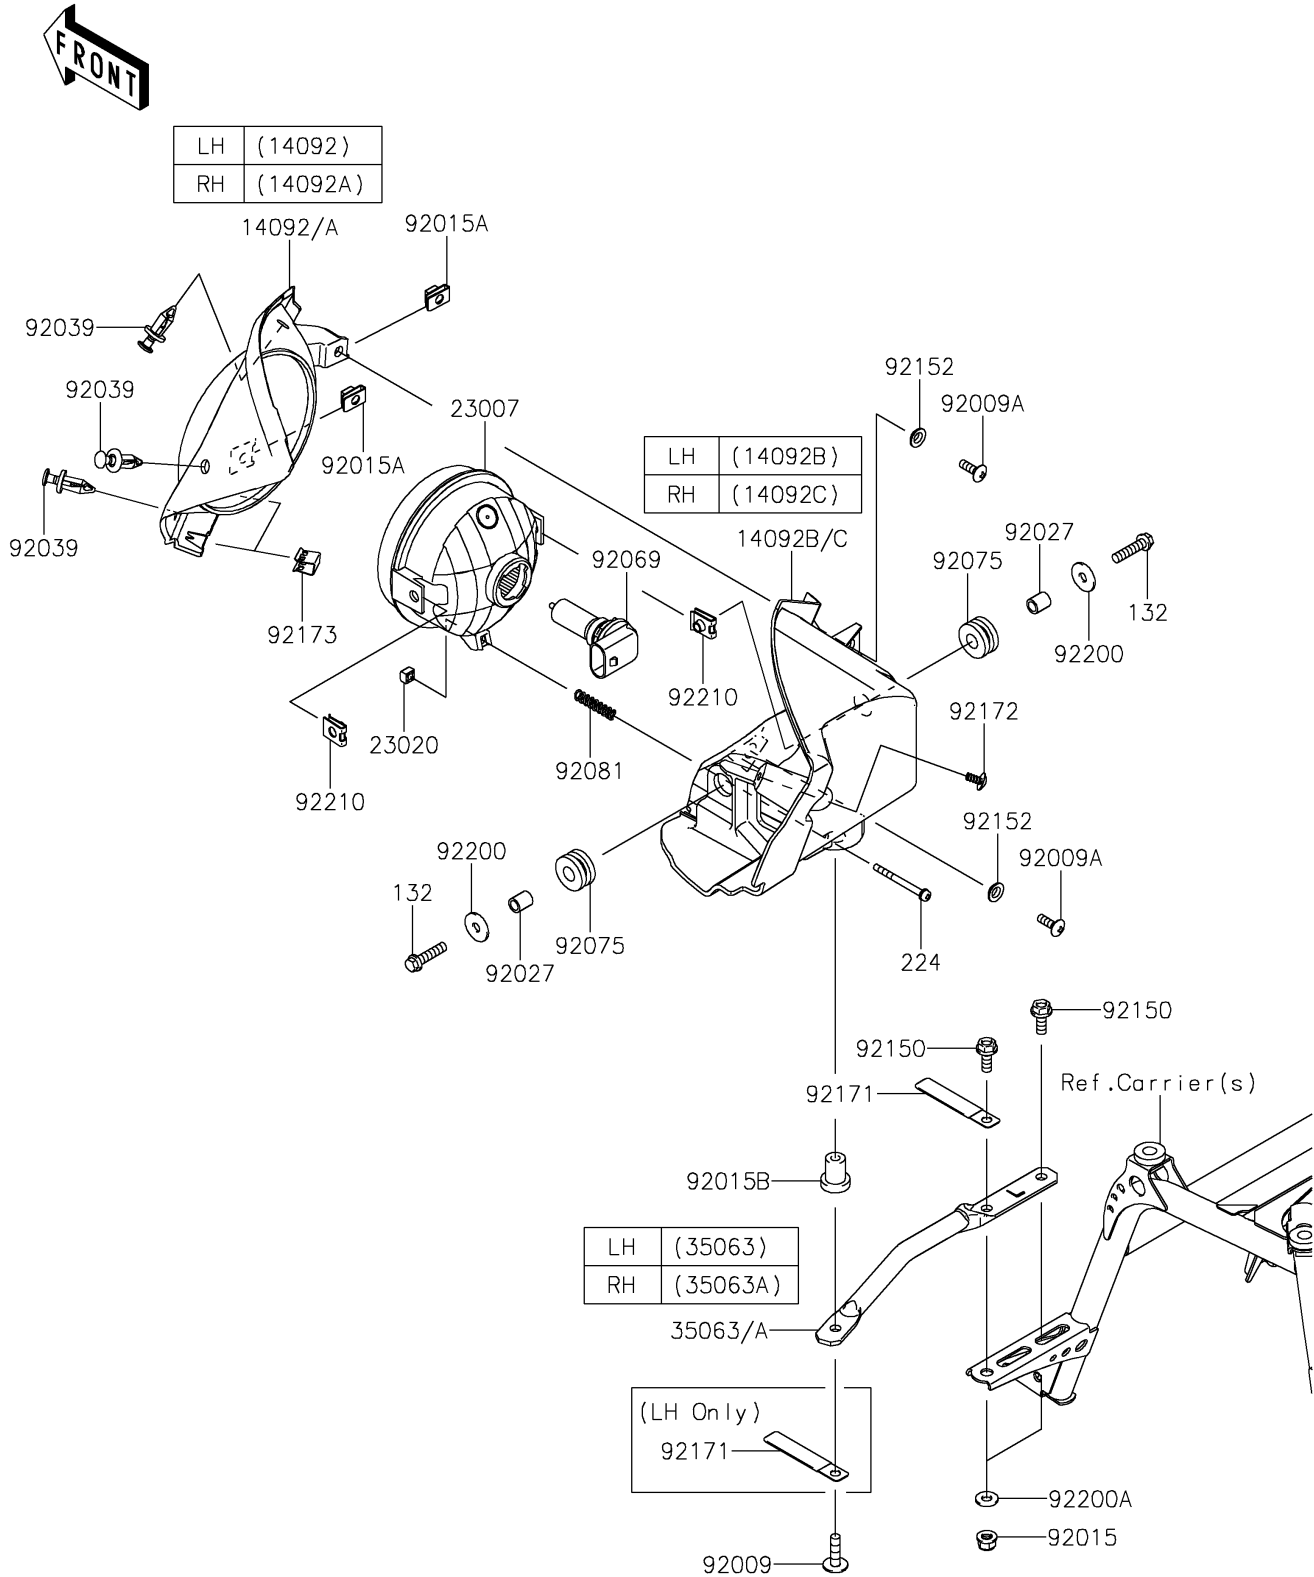

2021 BRUTE FORCE® 750 4x4i EPS PARTS DIAGRAM

Headlight(s)

F2710

2021 BRUTE FORCE® 750 4x4i EPS PARTS LIST

Headlight(s)

ITEM NAME	PART NUMBER	QUANTITY
-----------	-------------	----------