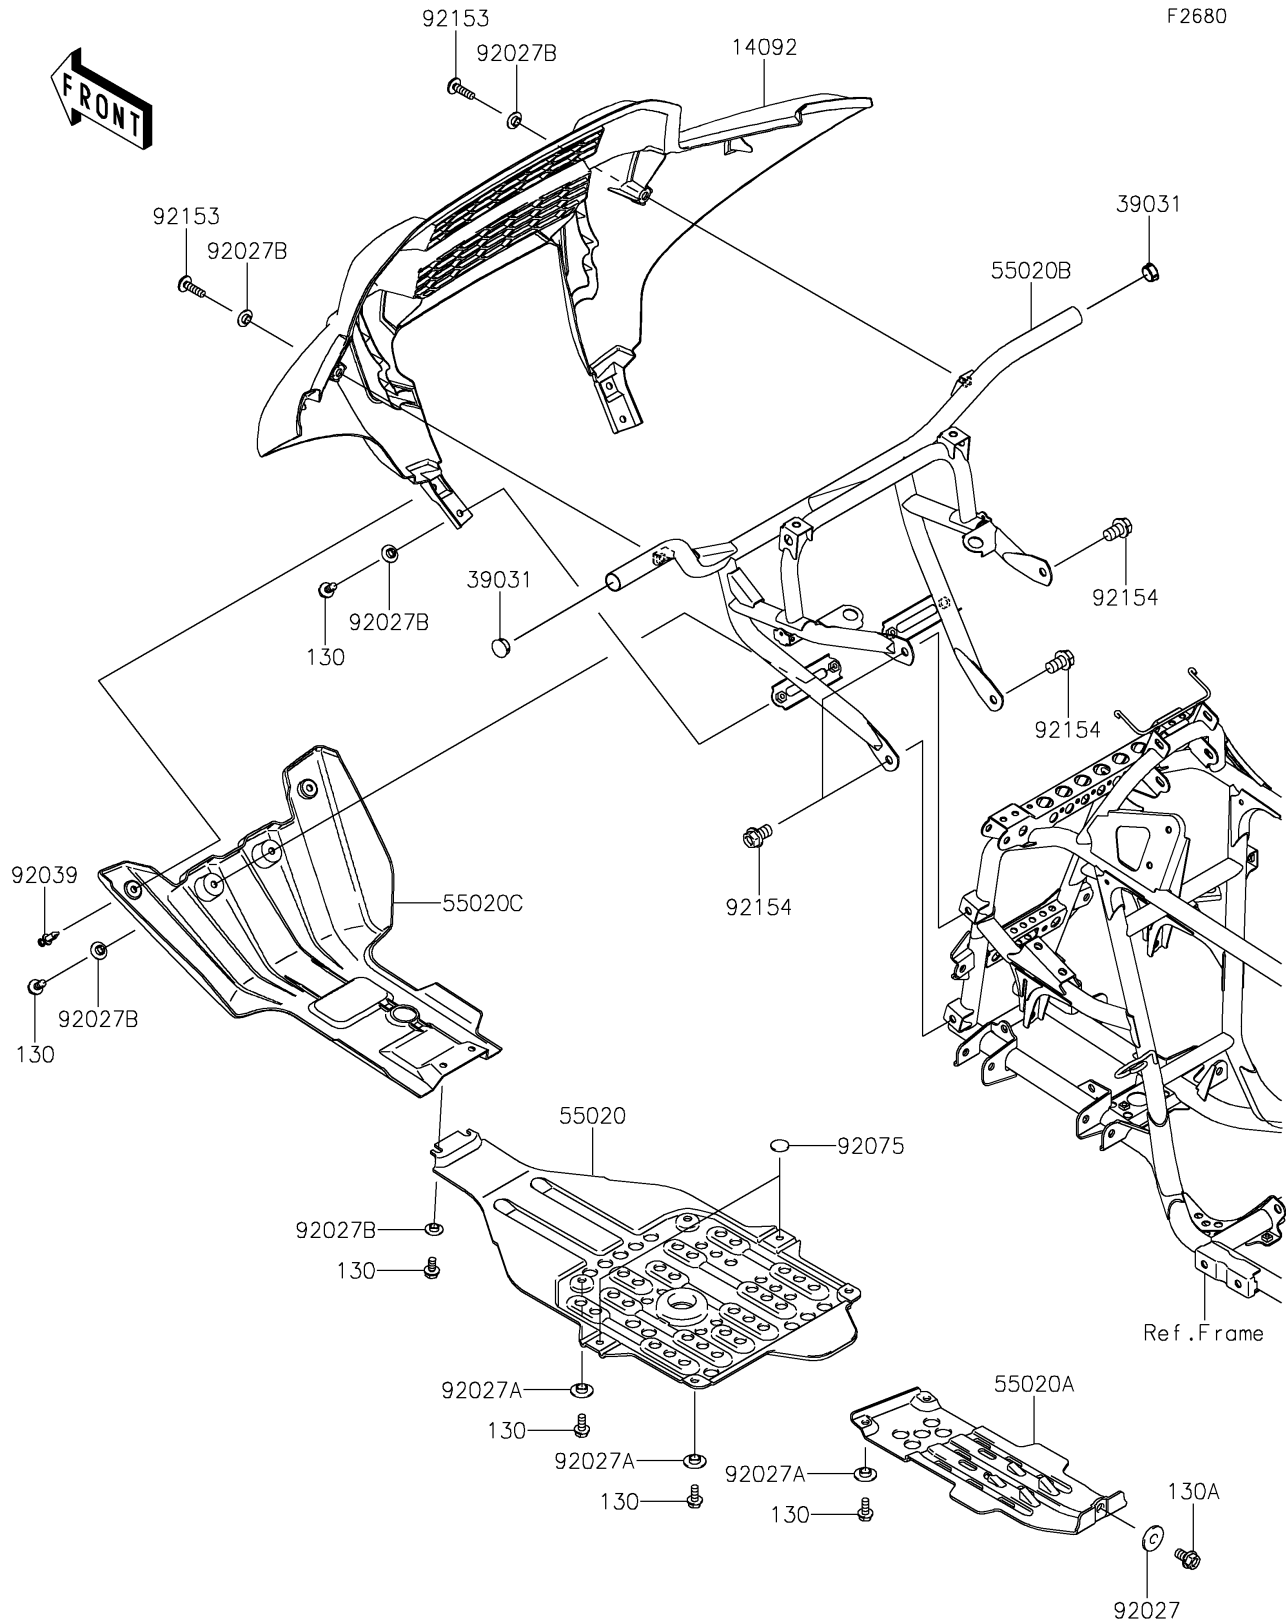

2021 BRUTE FORCE® 750 4x4i EPS PARTS DIAGRAM

Guard(s)

2021 BRUTE FORCE® 750 4x4i EPS PARTS LIST

Guard(s)

ITEM NAME	PART NUMBER	QUANTITY
COVER,BUMPER,F.BLACK (Ref # 14092)	14092-0188-6Z	1
CAP-END (Ref # 39031)	39031-0011	2
GUARD,ENGINE (Ref # 55020)	55020-0065	1
GUARD,REAR GEAR BOX (Ref # 55020A)	55020-0105	1
GUARD,FR (Ref # 55020B)	55020-0392	1
GUARD,FRONT SKID,F.BLACK (Ref # 55020C)	55020-0426-6Z	1
COLLAR (Ref # 92027)	92027-1354	1
COLLAR (Ref # 92027A)	92027-1794	6
COLLAR (Ref # 92027B)	92027-4020	8
RIVET (Ref # 92039)	92039-0776	2
DAMPER,RUBBER (Ref # 92075)	92075-261	2
BOLT,SOCKET,6X22 (Ref # 92153)	92153-0574	2
BOLT,FLANGED,10X16 (Ref # 92154)	92154-0760	4
BOLT-FLANGED,6X14 (Ref # 130)	130BA0614	12
BOLT-FLANGED,8X14 (Ref # 130A)	130BA0814	1