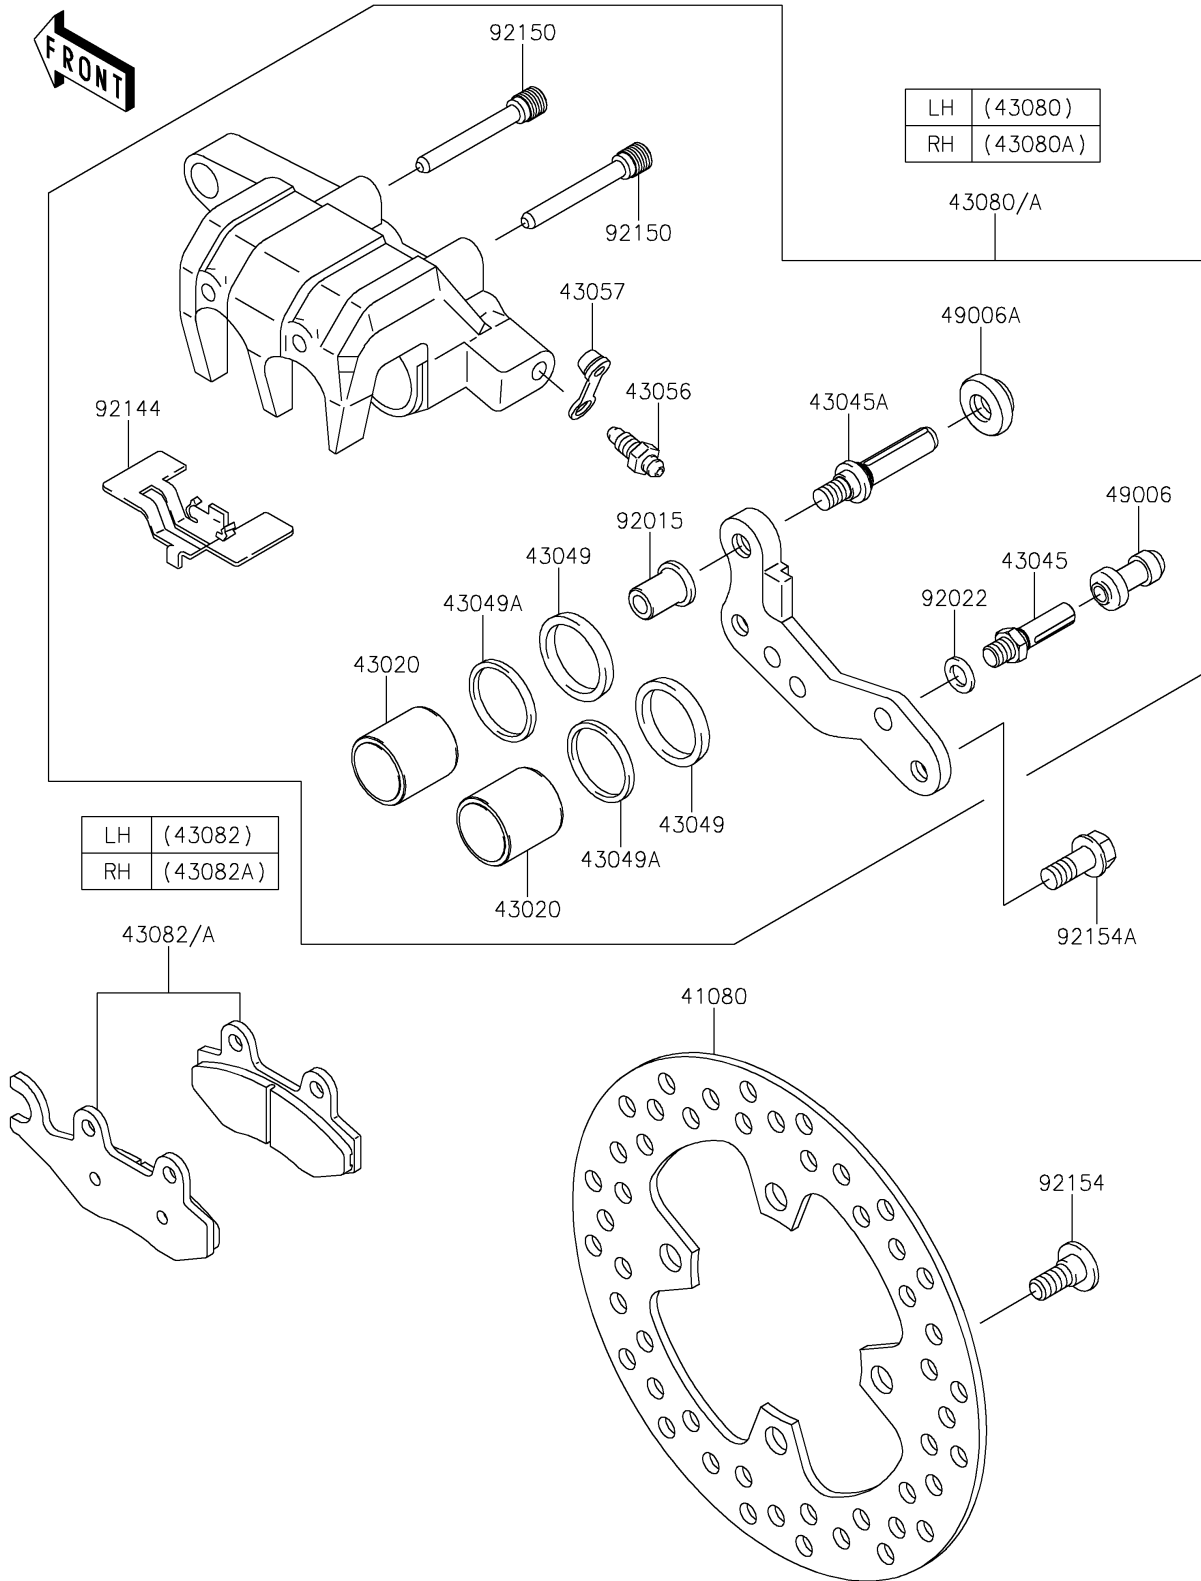

2021 BRUTE FORCE® 750 4x4i EPS PARTS DIAGRAM

Front Brake

F2292

2021 BRUTE FORCE® 750 4x4i EPS PARTS LIST

Front Brake

ITEM NAME	PART NUMBER	QUANTITY
DISC,FR (Ref # 41080)	41080-0585	2
PISTON-COMP-BRAKE (Ref # 43020)	43020-1101	4
SHAFT-CALIPER (Ref # 43045)	43045-1010	2
SHAFT-CALIPER (Ref # 43045A)	43045-1052	2
PACKING (Ref # 43049)	43049-1063	4
PACKING (Ref # 43049A)	43049-1064	4
BREATHER (Ref # 43056)	43056-1055	2
CAP-BREATHER (Ref # 43057)	43057-1001	2
CALIPER-SUB-ASSY,LH (Ref # 43080)	43080-0089	1
CALIPER-SUB-ASSY,RH (Ref # 43080A)	43080-0090	1
PAD-ASSY-BRAKE,FR,LH (Ref # 43082)	43082-0022	1
PAD-ASSY-BRAKE,FR,RH (Ref # 43082A)	43082-0023	1
BOOT,CALIPER (Ref # 49006)	49006-1088	2
BOOT,CALIPER (Ref # 49006A)	49006-1242	2
NUT (Ref # 92015)	92015-1740	2
WASHER,WAVE (Ref # 92022)	92022-1373	2
SPRING,PAD (Ref # 92144)	92144-1319	2
BOLT (Ref # 92150)	92150-1144	4
BOLT,HEXALOBULAR SOCKET,8X20 (Ref # 92154)	92154-1165	8
BOLT,FLANGED,8X19 (Ref # 92154A)	92154-1379	4