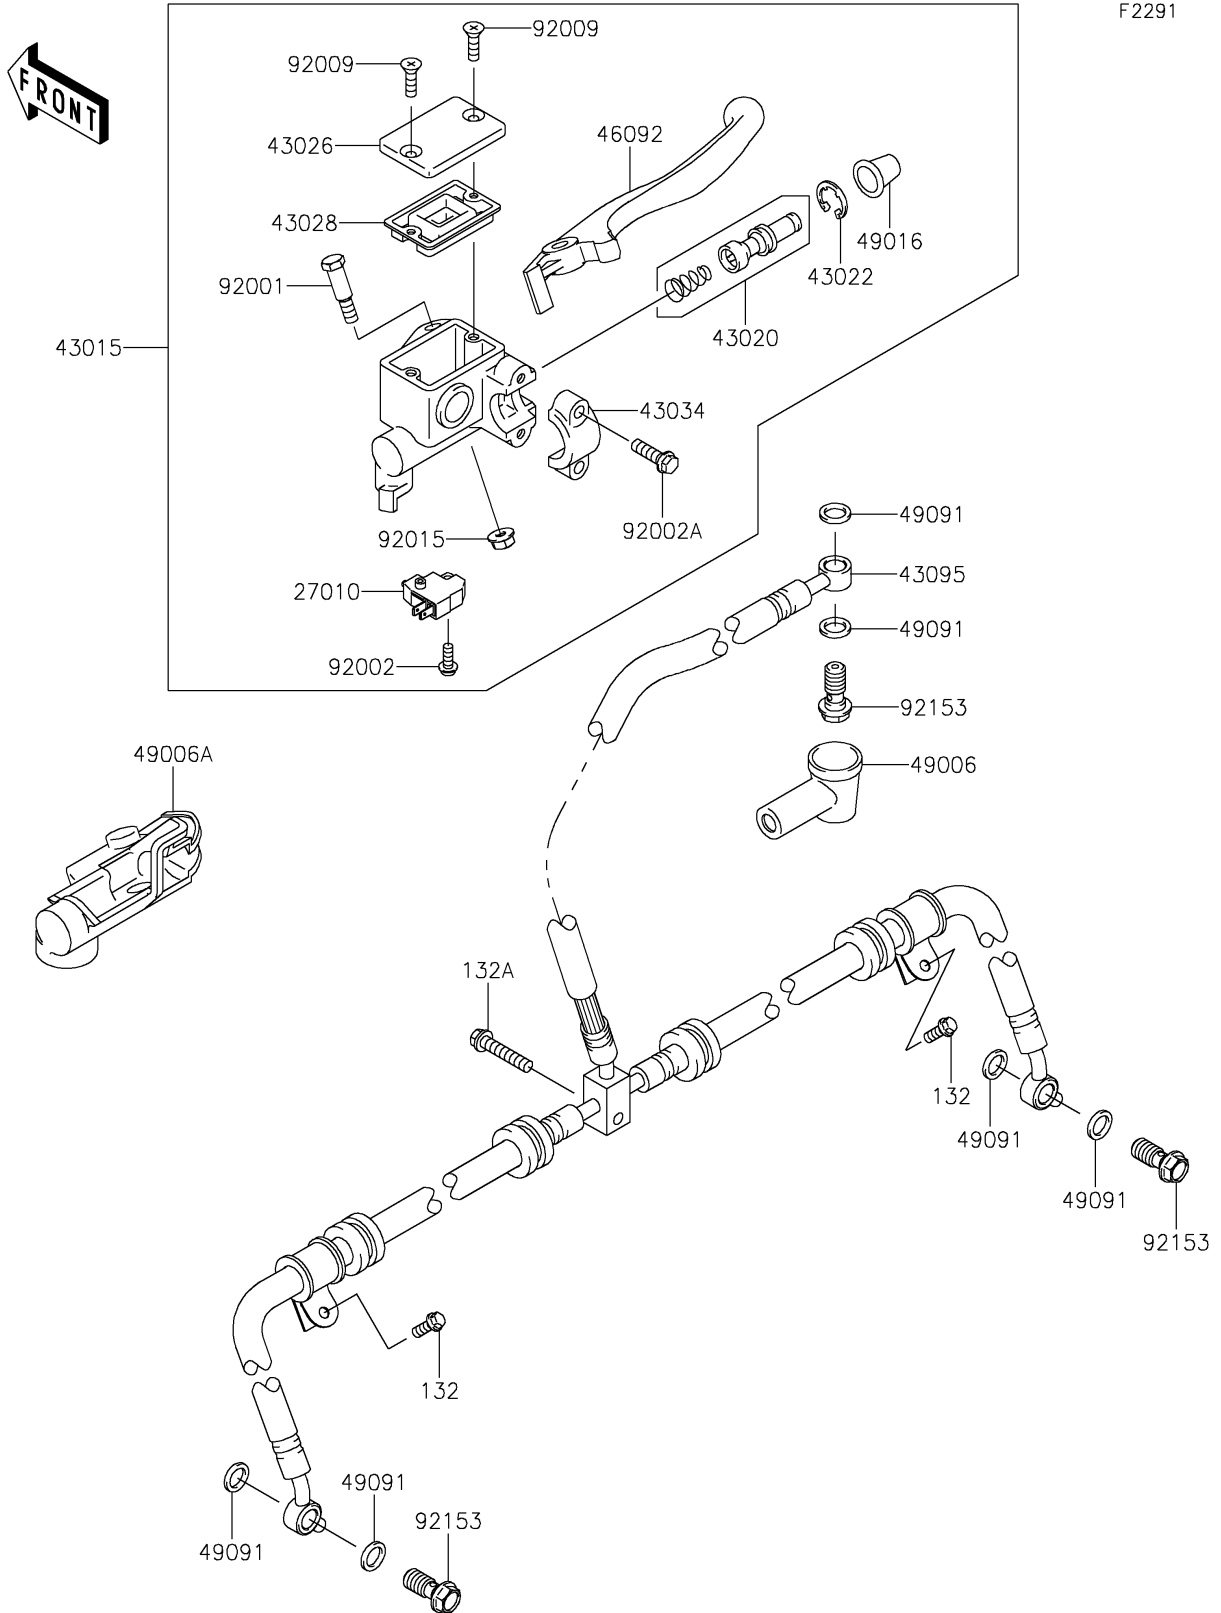

2021 BRUTE FORCE® 750 4x4i EPS PARTS DIAGRAM

Front Master Cylinder

F2291

2021 BRUTE FORCE® 750 4x4i EPS PARTS LIST

Front Master Cylinder

ITEM NAME	PART NUMBER	QUANTITY
SWITCH,BRAKE (Ref # 27010)	27010-0762	1
CYLINDER-ASSY-MASTER,FR (Ref # 43015)	43015-0711	1
PISTON-COMP-BRAKE,FR (Ref # 43020)	43020-1054	1
STOPPER-BRAKE,PISTON (Ref # 43022)	43022-1010	1
CAP-BRAKE (Ref # 43026)	43026-1074	1
DIAPHRAGM (Ref # 43028)	43028-1061	1
HOLDER-BRAKE,MASTER CYLINDER (Ref # 43034)	43034-1016	1
HOSE-BRAKE (Ref # 43095)	43095-0589	1
LEVER-GRIP,FRONT BRAKE (Ref # 46092)	46092-1208	1
BOOT,DUST (Ref # 49006)	49006-1040	1
BOOT (Ref # 49006A)	49006-1338	1
COVER-SEAL,MASTER CYLINDER (Ref # 49016)	49016-1044	1
WASHER-SEAL,10.1X14.5X1.5 (Ref # 49091)	49091-0001	6
BOLT,FRONT BRAKE LEVER (Ref # 92001)	92001-1728	1
BOLT,SCREW,4X12 (Ref # 92002)	92002-1323	1
BOLT (Ref # 92002A)	92002-1894	2
SCREW,4MM (Ref # 92009)	92009-1458	2
NUT,FLANGED,6MM (Ref # 92015)	92015-1528	1
BOLT,OIL,L=23 (Ref # 92153)	92153-1419	3
BOLT-FLANGED-SMALL,5X12 (Ref # 132)	132BA0512	2
BOLT-FLANGED-SMALL,6X30 (Ref # 132A)	132BA0630	1