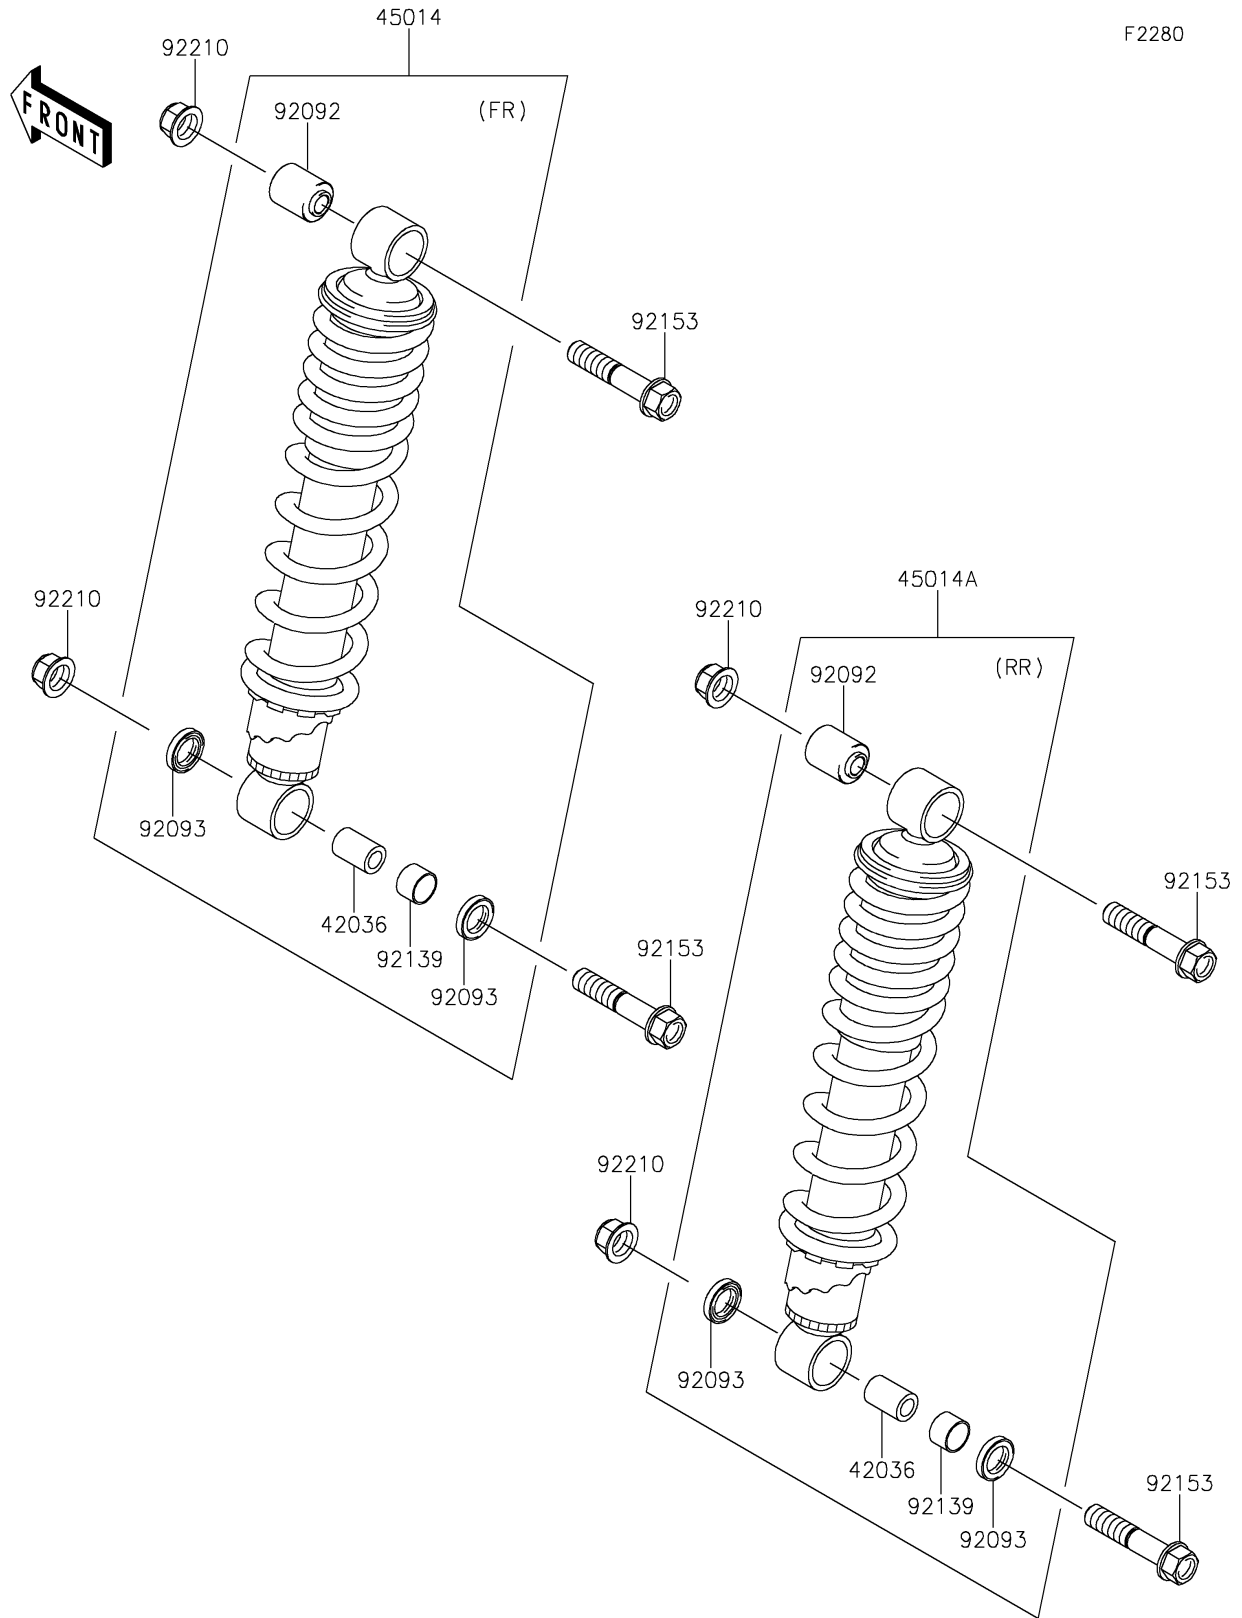

# 2021 BRUTE FORCE® 750 4x4i EPS PARTS DIAGRAM

Shock Absorber(s)

## 2021 BRUTE FORCE® 750 4x4i EPS PARTS LIST

### Shock Absorber(s)

ITEM NAME	PART NUMBER	QUANTITY
SLEEVE (Ref # 42036)	42036-0018	4
SHOCKABSORBER,FR,BLACK (Ref # 45014)	45014-0375-10	2
SHOCKABSORBER,RR,BLACK (Ref # 45014A)	45014-0447-10	2
BUSHING-RUBBER (Ref # 92092)	92092-0007	4
SEAL (Ref # 92093)	92093-0033	8
BUSHING (Ref # 92139)	92139-0084	4
BOLT,FLANGED,10X50 (Ref # 92153)	92153-1139	8
NUT,LOCK,FLANGED,10MM (Ref # 92210)	92210-0276	8