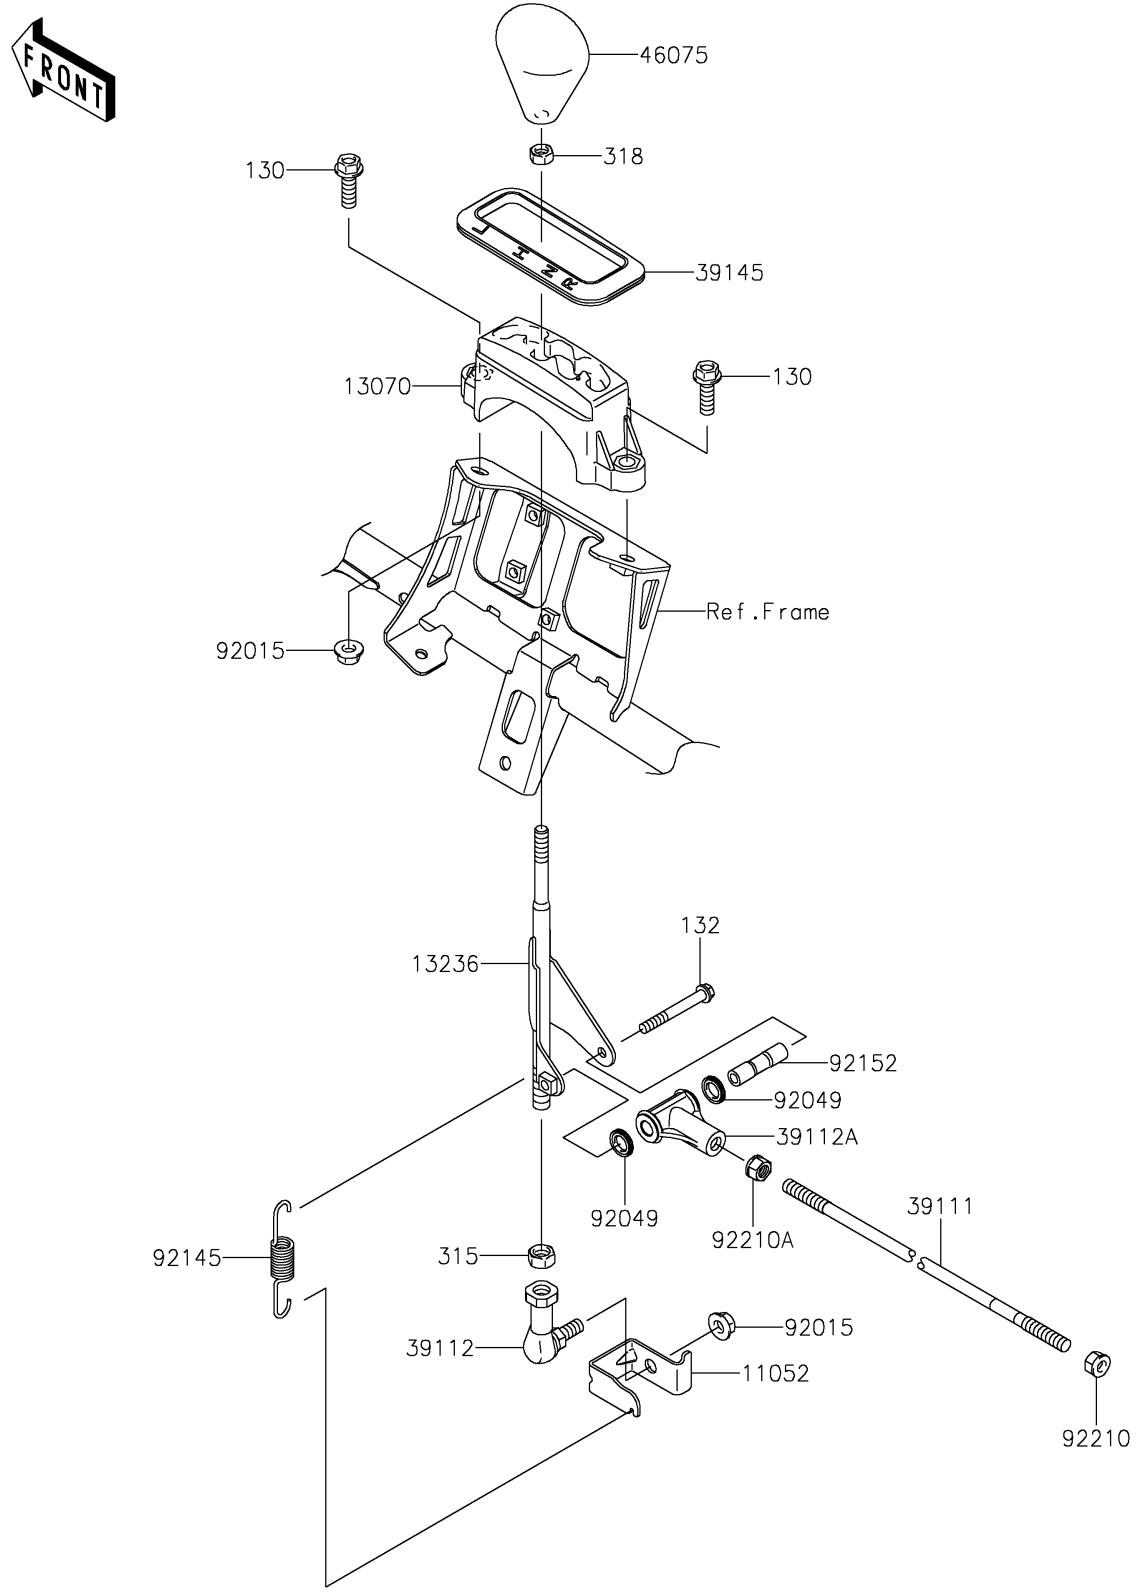

2021 BRUTE FORCE® 750 4x4i EPS PARTS DIAGRAM

Control

E7110

2021 BRUTE FORCE® 750 4x4i EPS PARTS LIST

Control

ITEM NAME	PART NUMBER	QUANTITY
BRACKET,CONTROL (Ref # 11052)	11052-1476	1
GUIDE,CONTROL SHAFT (Ref # 13070)	13070-1396	1
LEVER-COMP,SHIFT (Ref # 13236)	13236-0034	1
ROD-TIE,SHIFT (Ref # 39111)	39111-1174	1
RODEND-TIE,CONTROL PIVOT (Ref # 39112)	39112-0019	1
RODEND-TIE (Ref # 39112A)	39112-1079	1
TRIM-SEAL,CONTROL GUIDE (Ref # 39145)	39145-1121	1
GRIP,SHIFT (Ref # 46075)	46075-0046	1
NUT,8MM (Ref # 92015)	92015-1432	2
SEAL-OIL (Ref # 92049)	92049-1458	2
SPRING (Ref # 92145)	92145-0130	1
COLLAR,RODEND-TIE (Ref # 92152)	92152-1222	1
NUT,8MM (Ref # 92210)	92210-1242	1
NUT,LH,THREAD 8MM (Ref # 92210A)	92210-1284	1
BOLT-FLANGED,8X25 (Ref # 130)	130CD0825	2
BOLT-FLANGED-SMALL,6X50 (Ref # 132)	132BB0650	1
NUT-HEX-FINE,10MM (Ref # 315)	315AA1000	1
NUT-HEX-SMALL,8MM (Ref # 318)	318BA0800	1