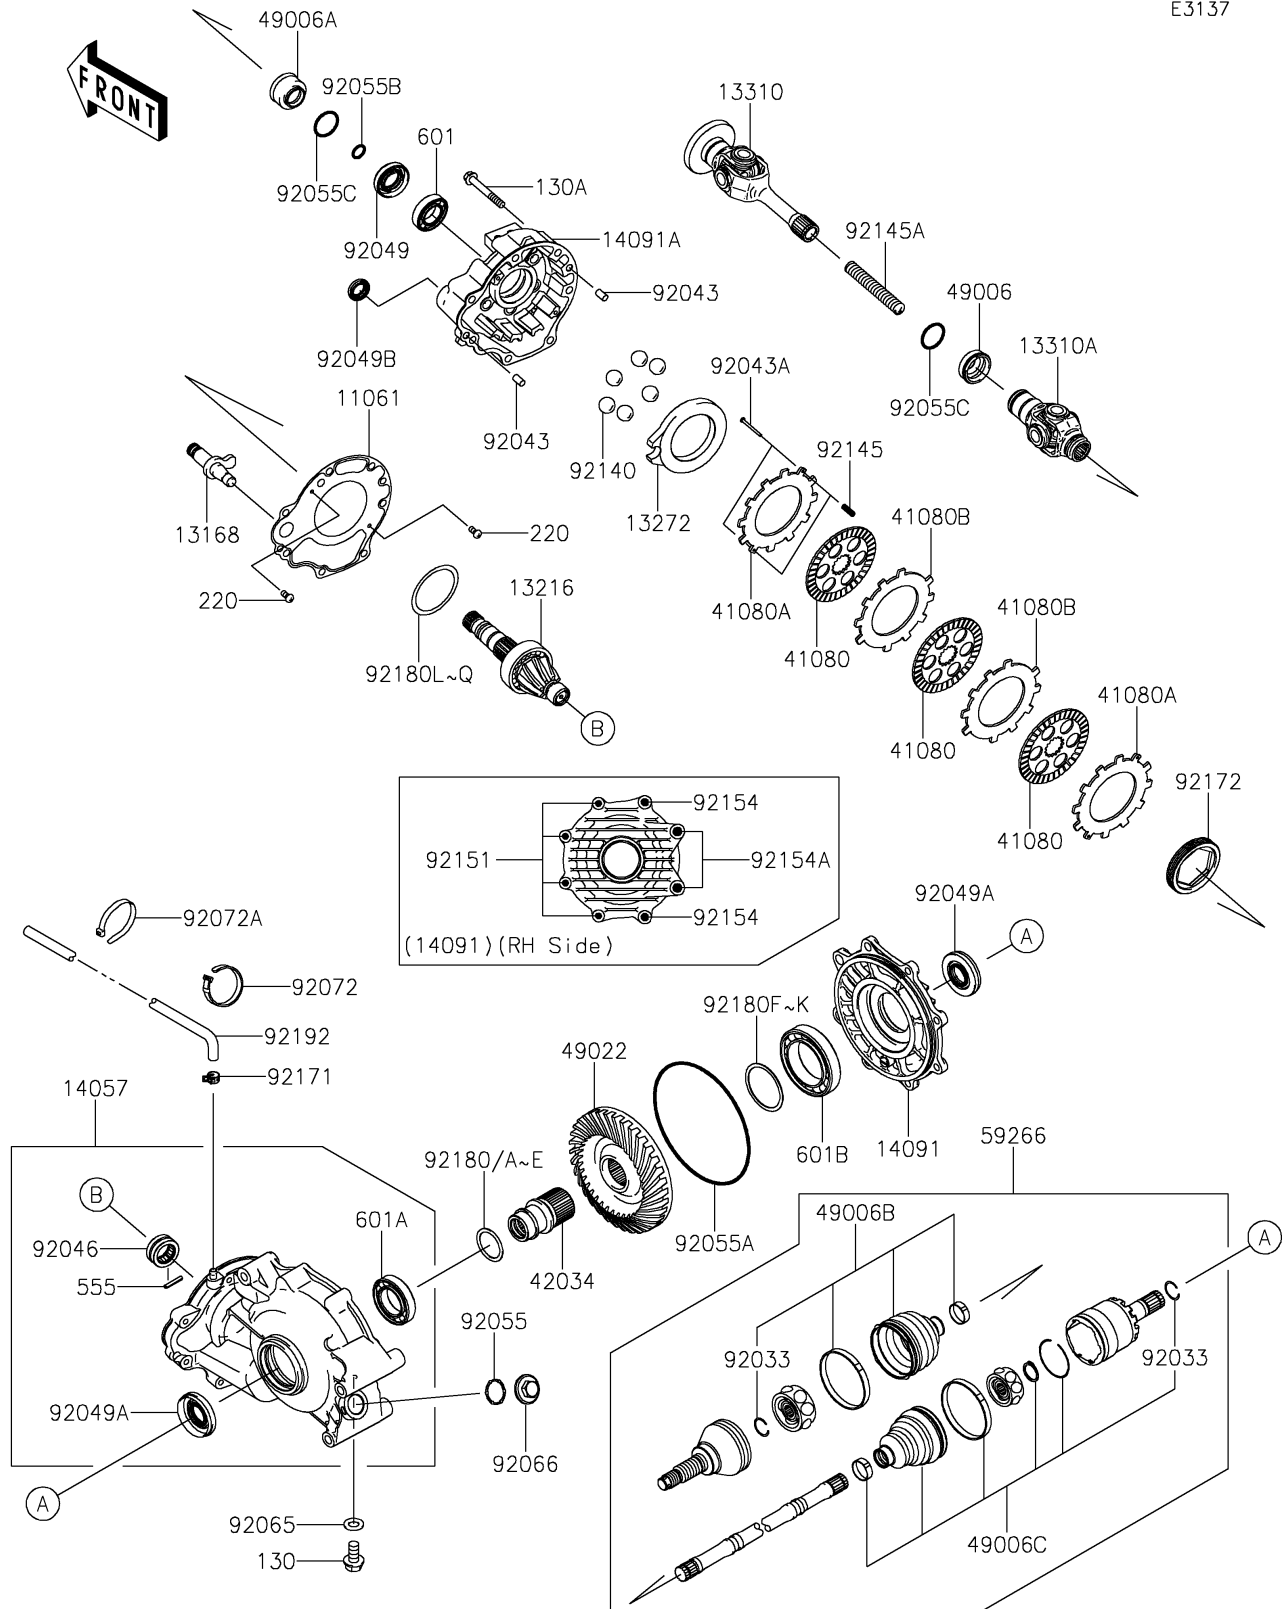

2021 BRUTE FORCE® 750 4x4i EPS PARTS DIAGRAM

Drive Shaft-Rear

E3137

2021 BRUTE FORCE® 750 4x4i EPS PARTS LIST

Drive Shaft-Rear

ITEM NAME	PART NUMBER	QUANTITY
GASKET,SOFT METAL (Ref # 11061)	11061-0059	1
LEVER,BRAKE (Ref # 13168)	13168-0042	1
GEAR-COMP (Ref # 13216)	13216-0871	1
PLATE (Ref # 13272)	13272-1083	1
SHAFT-ASSY,ENGINE SIDE (Ref # 13310)	13310-0028	1
SHAFT-ASSY,GEAR-ASSY SIDE (Ref # 13310A)	13310-0558	1
CASE-COMP-GEAR (Ref # 14057)	14057-0010	1
COVER,RH (Ref # 14091)	14091-0142	1
COVER,FR (Ref # 14091A)	14091-0143	1
DISC,FRICITION (Ref # 41080)	41080-1482	3
DISC,PRESSURE (Ref # 41080A)	41080-1483	2
DISC,SEPARATER (Ref # 41080B)	41080-1484	2
COUPLING (Ref # 42034)	42034-0006	1
BOOT (Ref # 49006)	49006-0007	1
BOOT (Ref # 49006A)	49006-0008	1
BOOT,UJ (Ref # 49006B)	49006-0064	2
BOOT,DOJ (Ref # 49006C)	49006-0065	2
GEAR-BEVEL,35T (Ref # 49022)	49022-0609	1
JOINT-BALL (Ref # 59266)	59266-0023	2
RING-SNAP (Ref # 92033)	92033-0835	4
PIN,8X14 (Ref # 92043)	92043-1567	2
PIN,3X35 (Ref # 92043A)	92043-1617	2
BEARING-NEEDLE,AH502504A (Ref # 92046)	92046-1280	1
SEAL-OIL,HTGY 24X45X9.5 (Ref # 92049)	92049-0028	1
SEAL-OIL,SDD7 25X57X7 HS (Ref # 92049A)	92049-0029	2
SEAL-OIL,TC17X28X6 (Ref # 92049B)	92049-1537	1
RING-O (Ref # 92055)	92055-0122	1
RING-O,158.5X3.70 (Ref # 92055A)	92055-1631	1
RING-O,18X24X3 (Ref # 92055B)	92055-1633	1

2021 BRUTE FORCE® 750 4x4i EPS PARTS LIST

Drive Shaft-Rear

ITEM NAME	PART NUMBER	QUANTITY
SHIM,60X72X1.00 (Ref # 92180P)	92180-1427	AR
SHIM,60X72X1.20 (Ref # 92180Q)	92180-1428	AR
TUBE,BREATHER,L=1680MM (Ref # 92192)	92192-0210	1
BOLT-FLANGED,8X16 (Ref # 130)	130BA0816	1
BOLT-FLANGED,8X60 (Ref # 130A)	130CA0860	7
SCREW-PAN-CROS,4X8 (Ref # 220)	220AA0408	2
PIN-SPRING (Ref # 555)	555A0428	1
BEARING-BALL (Ref # 601)	601A6005	1
BEARING-BALL,#6007 (Ref # 601A)	601A6007	1
BEARING-BALL (Ref # 601B)	601A6011	1