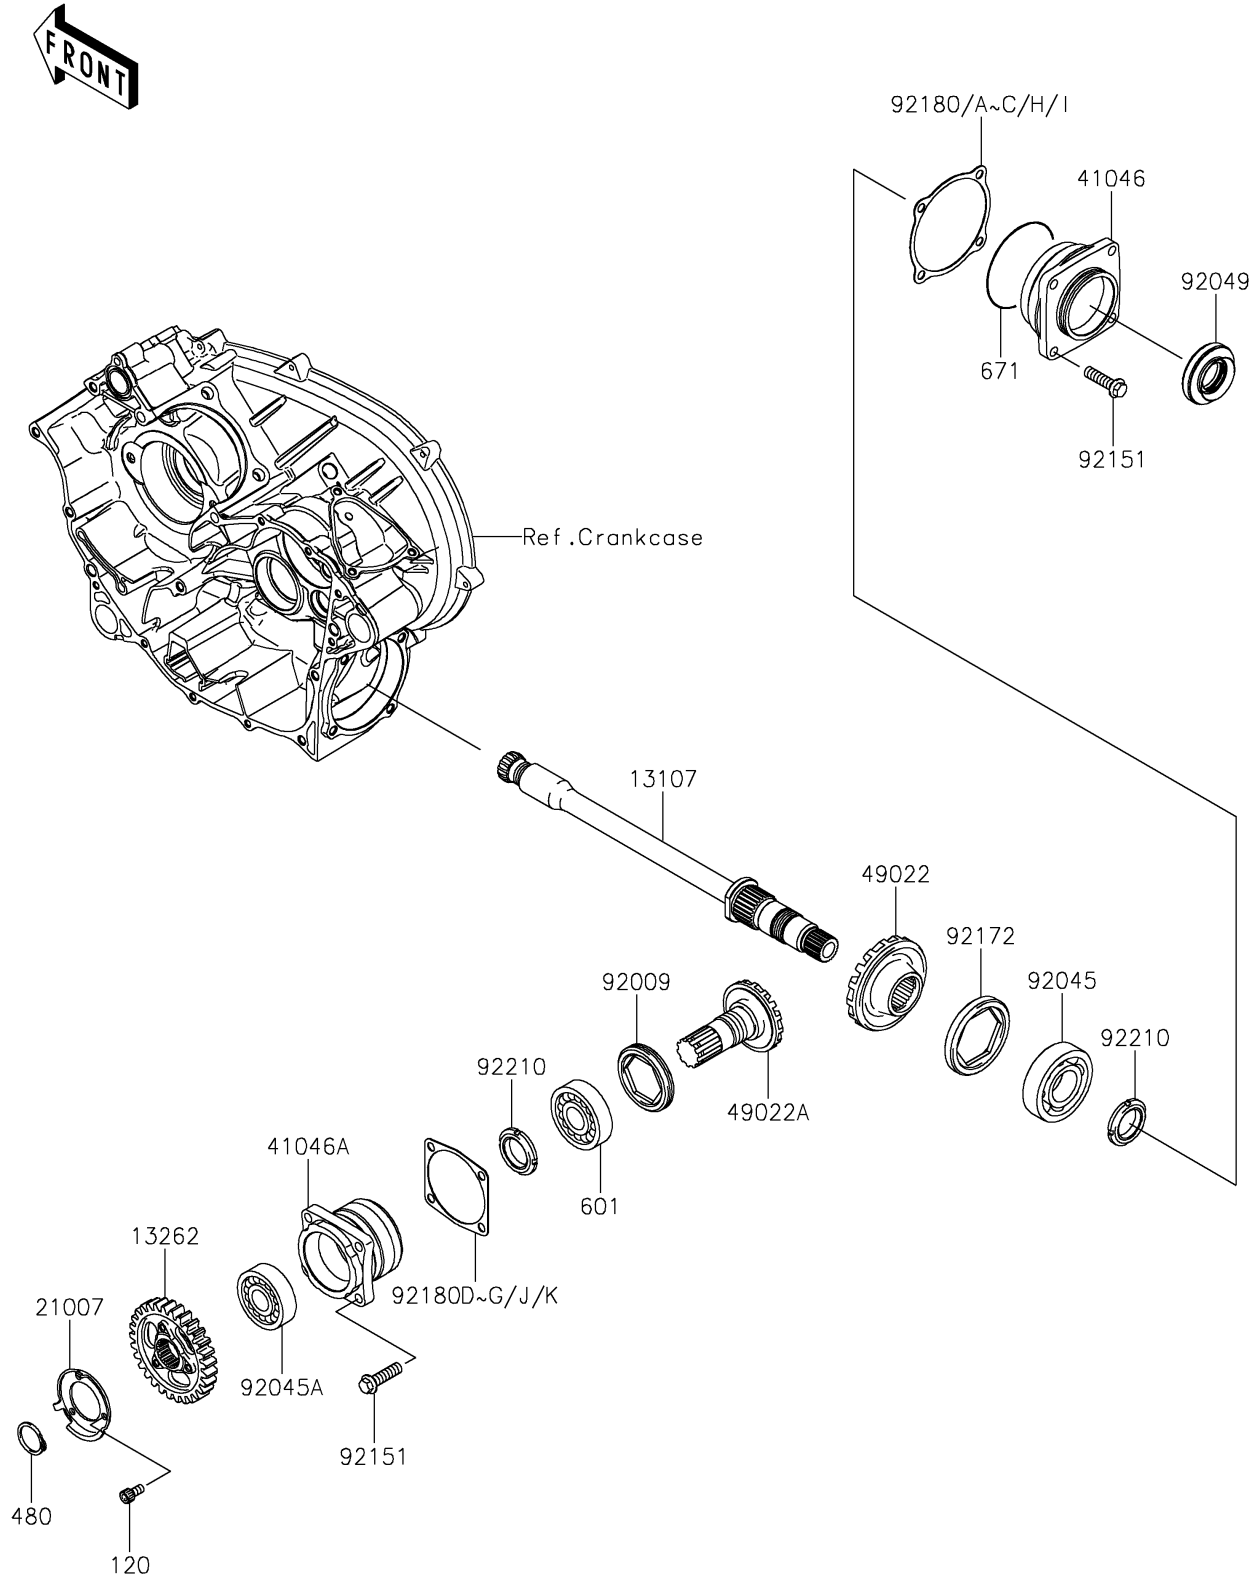

2021 BRUTE FORCE® 750 4x4i EPS PARTS DIAGRAM

Front Bevel Gear

E3131

2021 BRUTE FORCE® 750 4x4i EPS PARTS LIST

Front Bevel Gear

ITEM NAME	PART NUMBER	QUANTITY
-----------	-------------	----------