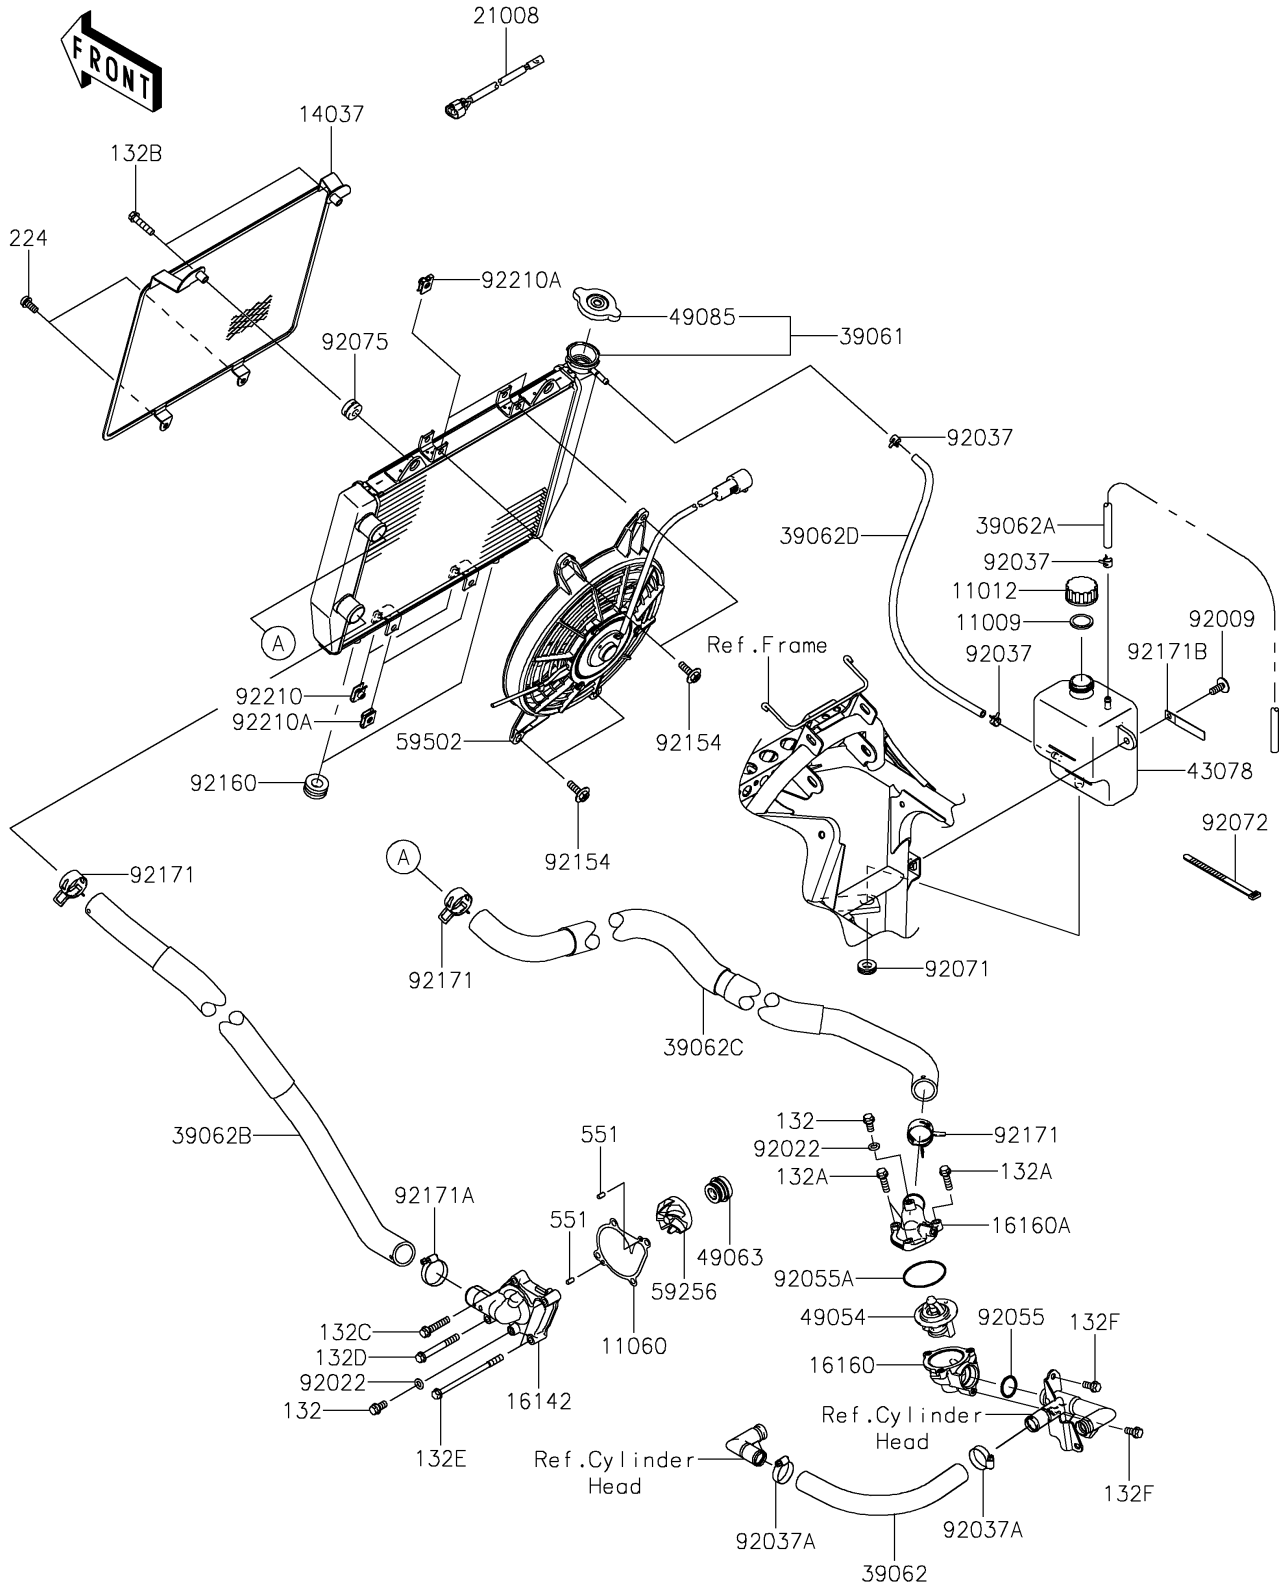

2021 BRUTE FORCE® 750 4x4i EPS PARTS DIAGRAM

Radiator

E3032

2021 BRUTE FORCE® 750 4x4i EPS PARTS LIST

Radiator

ITEM NAME	PART NUMBER	QUANTITY
-----------	-------------	----------