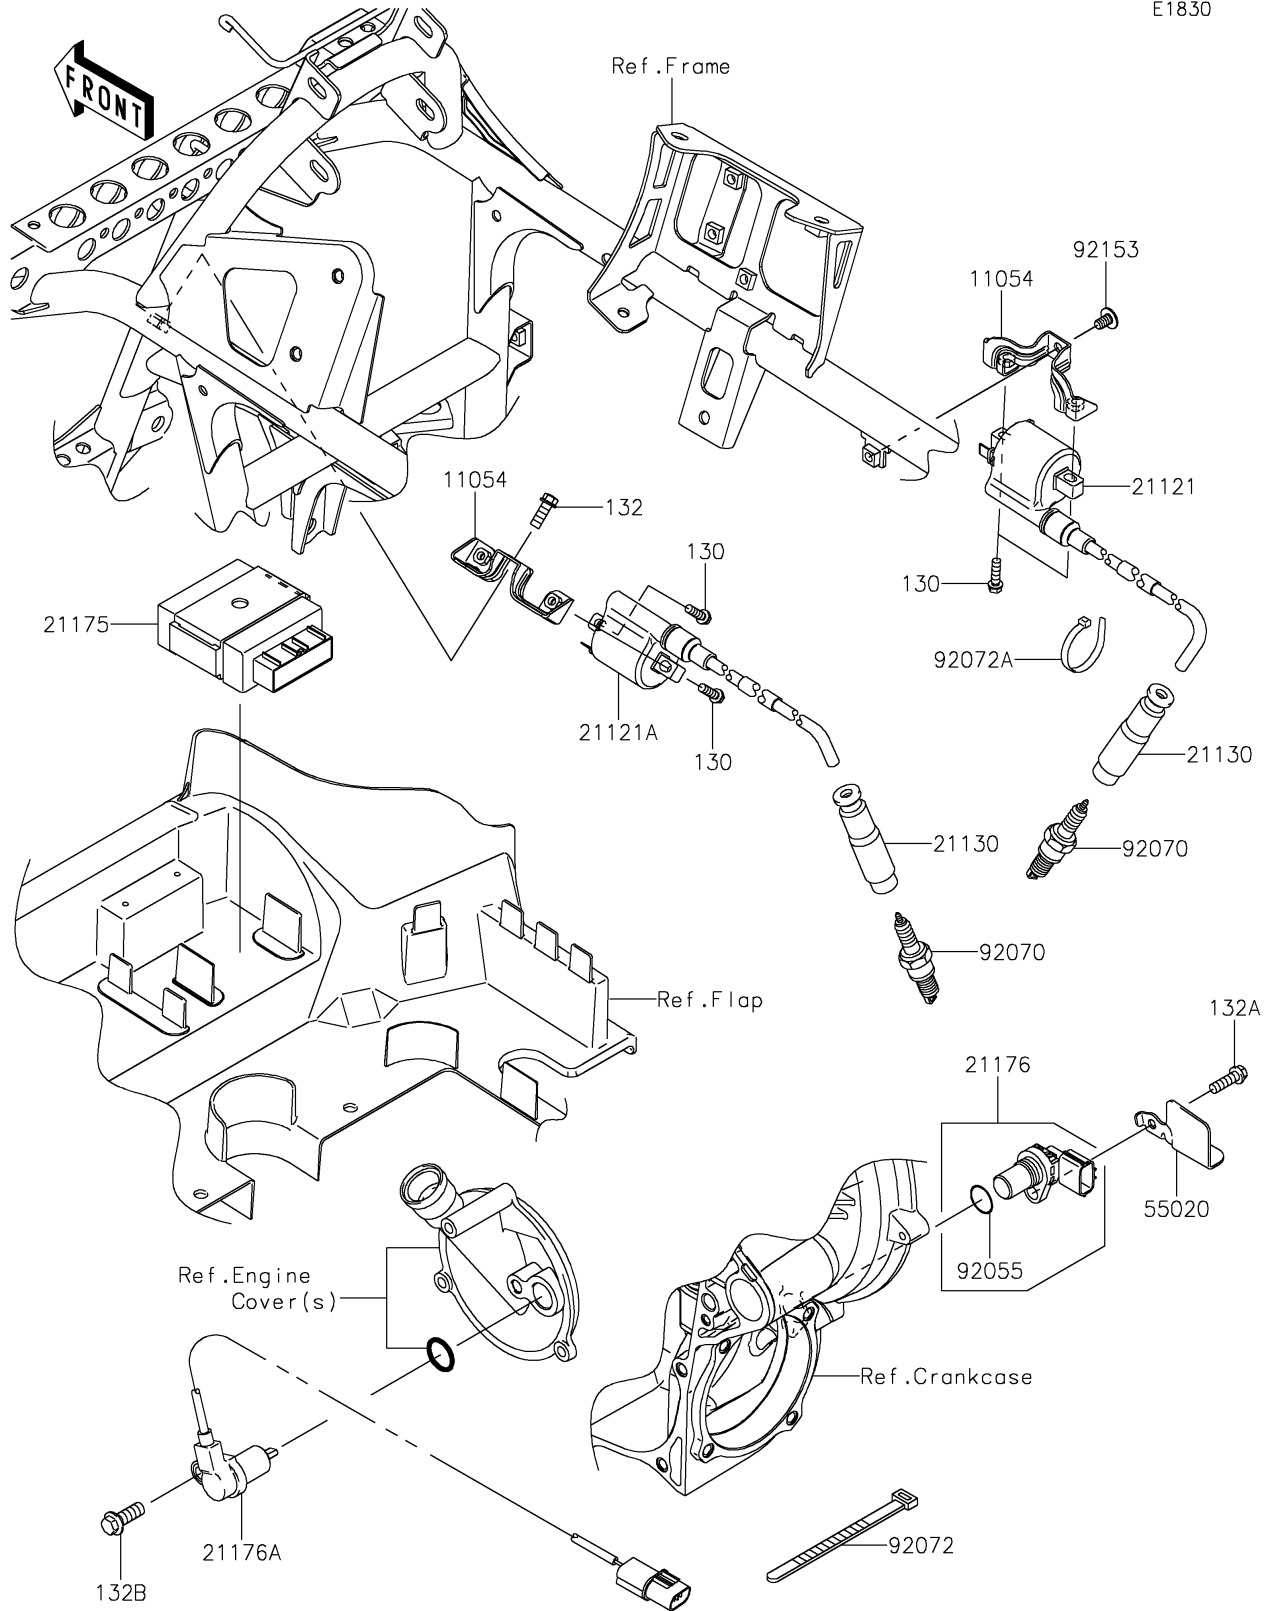

# 2021 BRUTE FORCE® 750 4x4i EPS PARTS DIAGRAM

## Ignition System

E1830

## 2021 BRUTE FORCE® 750 4x4i EPS PARTS LIST

### Ignition System

ITEM NAME	PART NUMBER	QUANTITY
BRACKET (Ref # 11054)	11054-1328	2
COIL-IGNITION,RR (Ref # 21121)	21121-0721	1
COIL-IGNITION,FR (Ref # 21121A)	21121-0725	1
CAP-SPARK PLUG (Ref # 21130)	21130-1071	2
CONTROL UNIT-ELECTRONIC (Ref # 21175)	21175-0936	1
SENSOR,SPEED (Ref # 21176)	21176-1104	1
SENSOR,REVERSE (Ref # 21176A)	21176-1109	1
GUARD (Ref # 55020)	55020-0762	1
RING-O (Ref # 92055)	92055-1718	1
PLUG-SPARK,CPR7EA-9(NGK) (Ref # 92070)	92070-0022	2
BAND,L=123 (Ref # 92072)	92072-030	1
BAND,L=188 (Ref # 92072A)	92072-1239	1
BOLT,SOCKET,6X10 (Ref # 92153)	92153-1527	1
BOLT-FLANGED,5X18 (Ref # 130)	130BB0518	4
BOLT-FLANGED-SMALL,6X16 (Ref # 132)	132BA0616	1
BOLT-FLANGED-SMALL,6X20 (Ref # 132A)	132BA0620	1
BOLT-FLANGED-SMALL,8X22 (Ref # 132B)	132BA0822	1