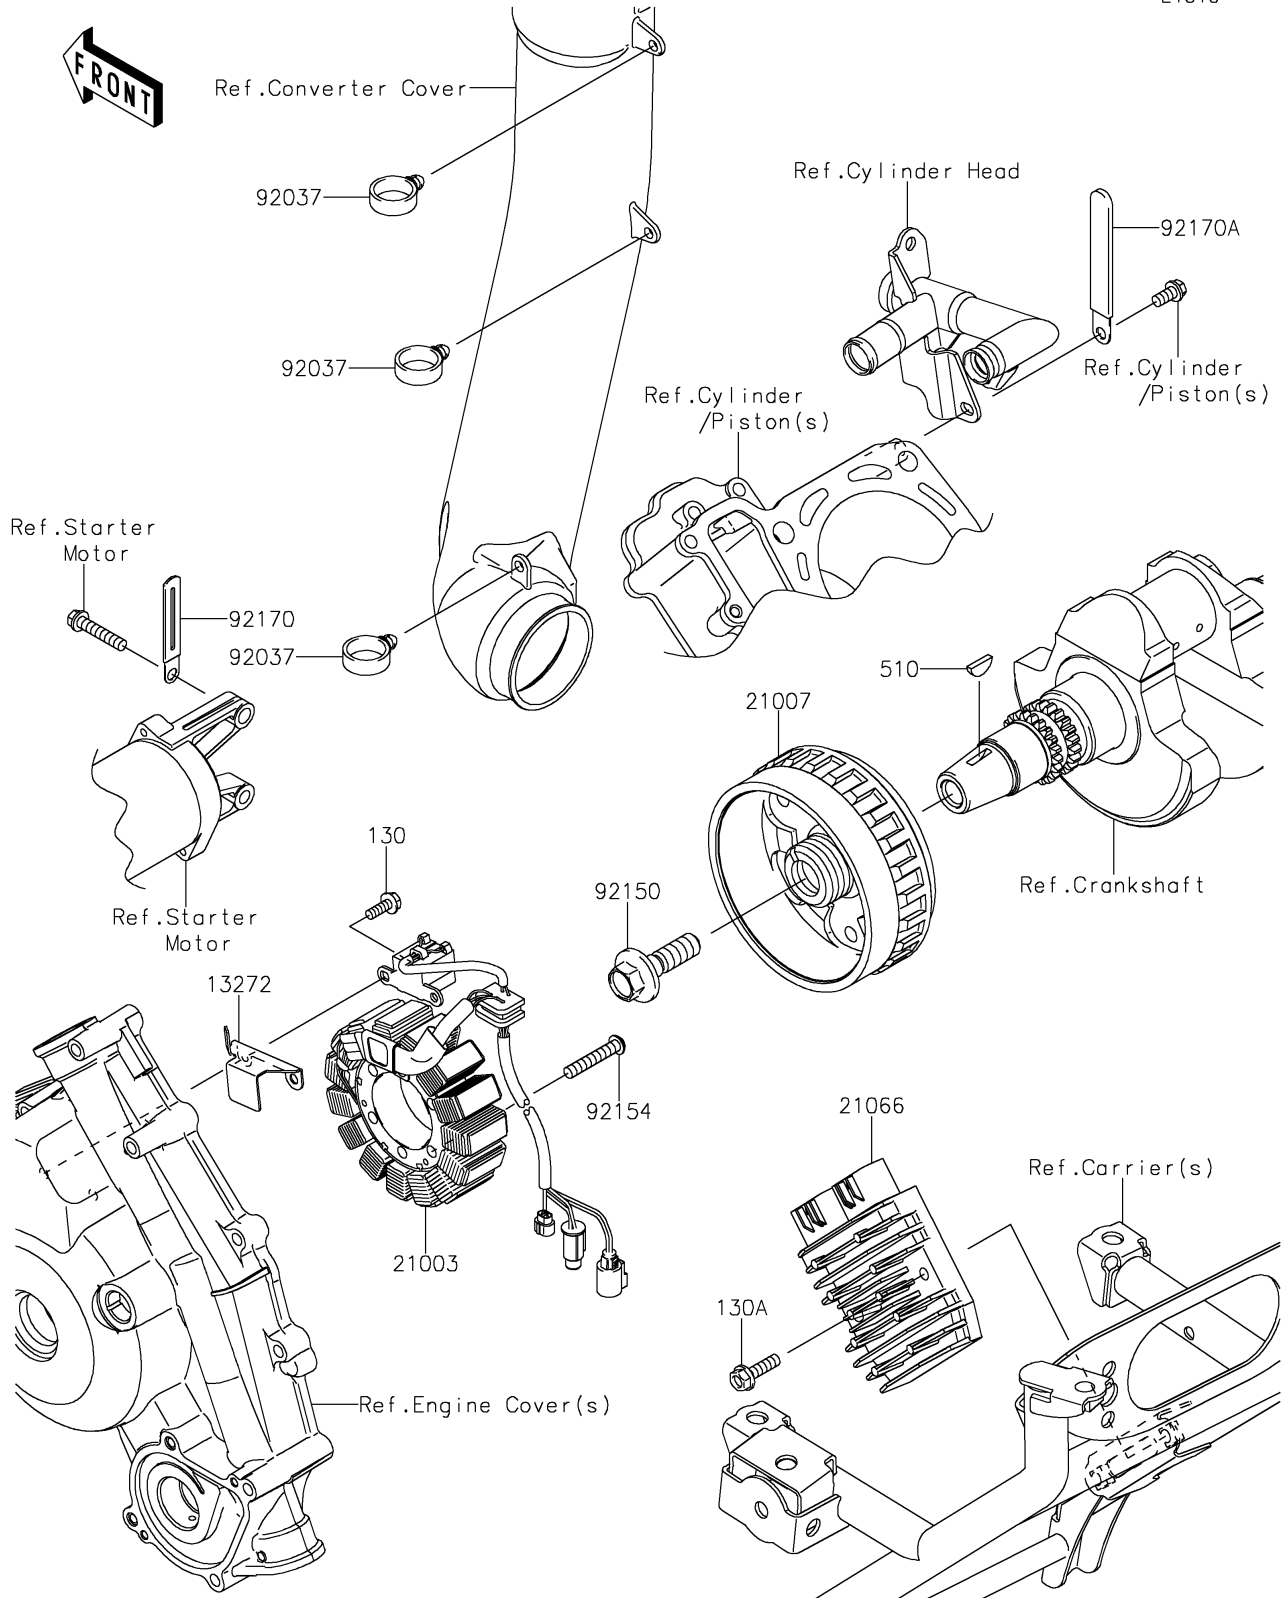

2021 BRUTE FORCE® 750 4x4i EPS PARTS DIAGRAM

Generator

E1810

2021 BRUTE FORCE® 750 4x4i EPS PARTS LIST

Generator

ITEM NAME	PART NUMBER	QUANTITY
PLATE (Ref # 13272)	13272-1222	1
STATOR (Ref # 21003)	21003-0167	1
ROTOR (Ref # 21007)	21007-0633	1
REGULATOR-VOLTAGE (Ref # 21066)	21066-0771	1
CLAMP,HOSE (Ref # 92037)	92037-1827	3
BOLT,12X40 (Ref # 92150)	92150-1717	1
BOLT,TORX,6X35 (Ref # 92154)	92154-1007	4
CLAMP (Ref # 92170)	92170-1514	1
CLAMP (Ref # 92170A)	92170-1925	1
BOLT-FLANGED,5X14 (Ref # 130)	130BA0514	2
BOLT-FLANGED,6X22 (Ref # 130A)	130BA0622	2
KEY-WOODRUFF (Ref # 510)	510A4200	1