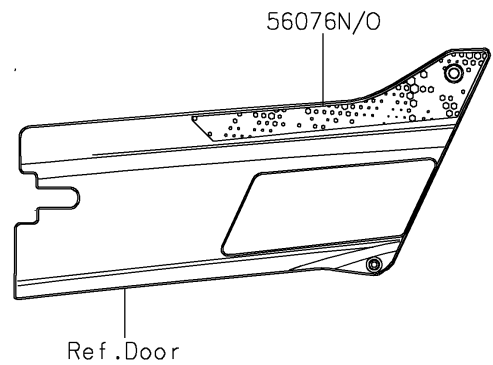

2021 TERYX4™ LE PARTS DIAGRAM

Decals(Yellow)(GMFNN/GMFNL)

F2861A

2021 TERYX4™ LE PARTS LIST

Decals(Yellow)(GMFNN/GMFNL)

ITEM NAME	PART NUMBER	QUANTITY
MARK,FR FENDER,KAWASAKI (Ref # 56054)	56054-1845	1
MARK,FR FENDER,TERYX4 LE (Ref # 56054A)	56054-2753	2
PATTERN,FR FENDER,LH (Ref # 56076)	56076-1144	1
PATTERN,FR FENDER,RH (Ref # 56076A)	56076-1145	1
PATTERN,SIDE GUARD,LH,UPP (Ref # 56076B)	56076-1146	1
PATTERN,SIDE GUARD,LH,CNT (Ref # 56076C)	56076-1147	1
PATTERN,SIDE GUARD,LH,LWR (Ref # 56076D)	56076-1148	1
PATTERN,SIDE GUARD,RH,UPP (Ref # 56076E)	56076-1149	1
PATTERN,SIDE GUARD,RH,CNT (Ref # 56076F)	56076-1150	1
PATTERN,SIDE GUARD,RH,LWR (Ref # 56076G)	56076-1151	1
PATTERN,FR DOOR COVER,LH,UPP (Ref # 56076H)	56076-1152	1
PATTERN,FR DOOR COVER,LH,CNT (Ref # 56076I)	56076-1153	1
PATTERN,FR DOOR COVER,LH,LWR (Ref # 56076J)	56076-1154	1
PATTERN,FR DOOR COVER,RH,UPP (Ref # 56076K)	56076-1155	1
PATTERN,FR DOOR COVER,RH,CNT (Ref # 56076L)	56076-1156	1
PATTERN,FR DOOR COVER,RH,LWR (Ref # 56076M)	56076-1157	1
PATTERN,RR DOOR COVER,LH (Ref # 56076N)	56076-1210	1
PATTERN,RR DOOR COVER,RH (Ref # 56076O)	56076-1211	1
PATTERN,RR FENDER,LH (Ref # 56076P)	56076-1212	1
PATTERN,RR FENDER,RH (Ref # 56076Q)	56076-1213	1