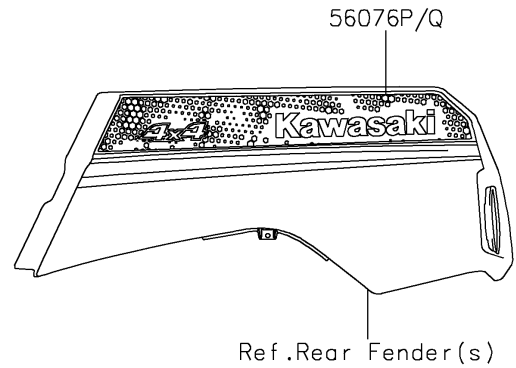

2021 TERYX4™ LE PARTS DIAGRAM

Decals(Yellow)(GMFNN/GMFNL)

F2861A

2021 TERYX4™ LE PARTS LIST

Decals(Yellow)(GMFNN/GMFNL)

ITEM NAME	PART NUMBER	QUANTITY
MARK,FR FENDER,KAWASAKI (Ref # 56054)	56054-1845	1
MARK,FR FENDER,TERYX4 LE (Ref # 56054A)	56054-2753	2
PATTERN,FR FENDER,LH (Ref # 56076)	56076-1144	1
PATTERN,FR FENDER,RH (Ref # 56076A)	56076-1145	1
PATTERN,SIDE GUARD,LH,UPP (Ref # 56076B)	56076-1146	1
PATTERN,SIDE GUARD,LH,CNT (Ref # 56076C)	56076-1147	1
PATTERN,SIDE GUARD,LH,LWR (Ref # 56076D)	56076-1148	1
PATTERN,SIDE GUARD,RH,UPP (Ref # 56076E)	56076-1149	1
PATTERN,SIDE GUARD,RH,CNT (Ref # 56076F)	56076-1150	1
PATTERN,SIDE GUARD,RH,LWR (Ref # 56076G)	56076-1151	1
PATTERN,FR DOOR COVER,LH,UPP (Ref # 56076H)	56076-1152	1
PATTERN,FR DOOR COVER,LH,CNT (Ref # 56076I)	56076-1153	1
PATTERN,FR DOOR COVER,LH,LWR (Ref # 56076J)	56076-1154	1
PATTERN,FR DOOR COVER,RH,UPP (Ref # 56076K)	56076-1155	1
PATTERN,FR DOOR COVER,RH,CNT (Ref # 56076L)	56076-1156	1
PATTERN,FR DOOR COVER,RH,LWR (Ref # 56076M)	56076-1157	1
PATTERN,RR DOOR COVER,LH (Ref # 56076N)	56076-1210	1
PATTERN,RR DOOR COVER,RH (Ref # 56076O)	56076-1211	1
PATTERN,RR FENDER,LH (Ref # 56076P)	56076-1212	1
PATTERN,RR FENDER,RH (Ref # 56076Q)	56076-1213	1