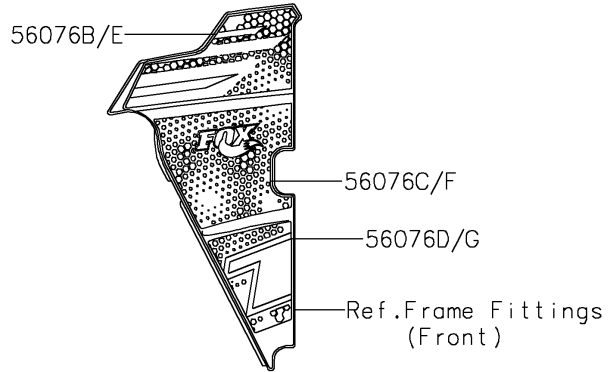

# 2021 TERYX4™ LE PARTS DIAGRAM

Decals(Graystone)(GMFNN/GMFNL)

F2861

## 2021 TERYX4™ LE PARTS LIST

Decals(Graystone)(GMFNN/GMFNL)

ITEM NAME	PART NUMBER	QUANTITY
MARK,FR FENDER,KAWASAKI (Ref # 56054)	56054-1852	1
MARK,FR FENDER,TERYX4 LE (Ref # 56054A)	56054-2754	2
PATTERN,FR FENDER,LH (Ref # 56076)	56076-1192	1
PATTERN,FR FENDER,RH (Ref # 56076A)	56076-1193	1
PATTERN,SIDE GUARD,LH,UPP (Ref # 56076B)	56076-1194	1
PATTERN,SIDE GUARD,LH,CNT (Ref # 56076C)	56076-1195	1
PATTERN,SIDE GUARD,LH,LWR (Ref # 56076D)	56076-1196	1
PATTERN,SIDE GUARD,RH,UPP (Ref # 56076E)	56076-1197	1
PATTERN,SIDE GUARD,RH,CNT (Ref # 56076F)	56076-1198	1
PATTERN,SIDE GUARD,RH,LWR (Ref # 56076G)	56076-1199	1
PATTERN,FR DOOR COVER,LH,UPP (Ref # 56076H)	56076-1200	1
PATTERN,FR DOOR COVER,LH,CNT (Ref # 56076I)	56076-1201	1
PATTERN,FR DOOR COVER,LH,LWR (Ref # 56076J)	56076-1202	1
PATTERN,FR DOOR COVER,RH,UPP (Ref # 56076K)	56076-1203	1
PATTERN,FR DOOR COVER,RH,CNT (Ref # 56076L)	56076-1204	1
PATTERN,FR DOOR COVER,RH,LWR (Ref # 56076M)	56076-1205	1
PATTERN,RR DOOR COVER,LH (Ref # 56076N)	56076-1206	1
PATTERN,RR DOOR COVER,RH (Ref # 56076O)	56076-1207	1
PATTERN,RR FENDER,LH (Ref # 56076P)	56076-1208	1
PATTERN,RR FENDER,RH (Ref # 56076Q)	56076-1209	1