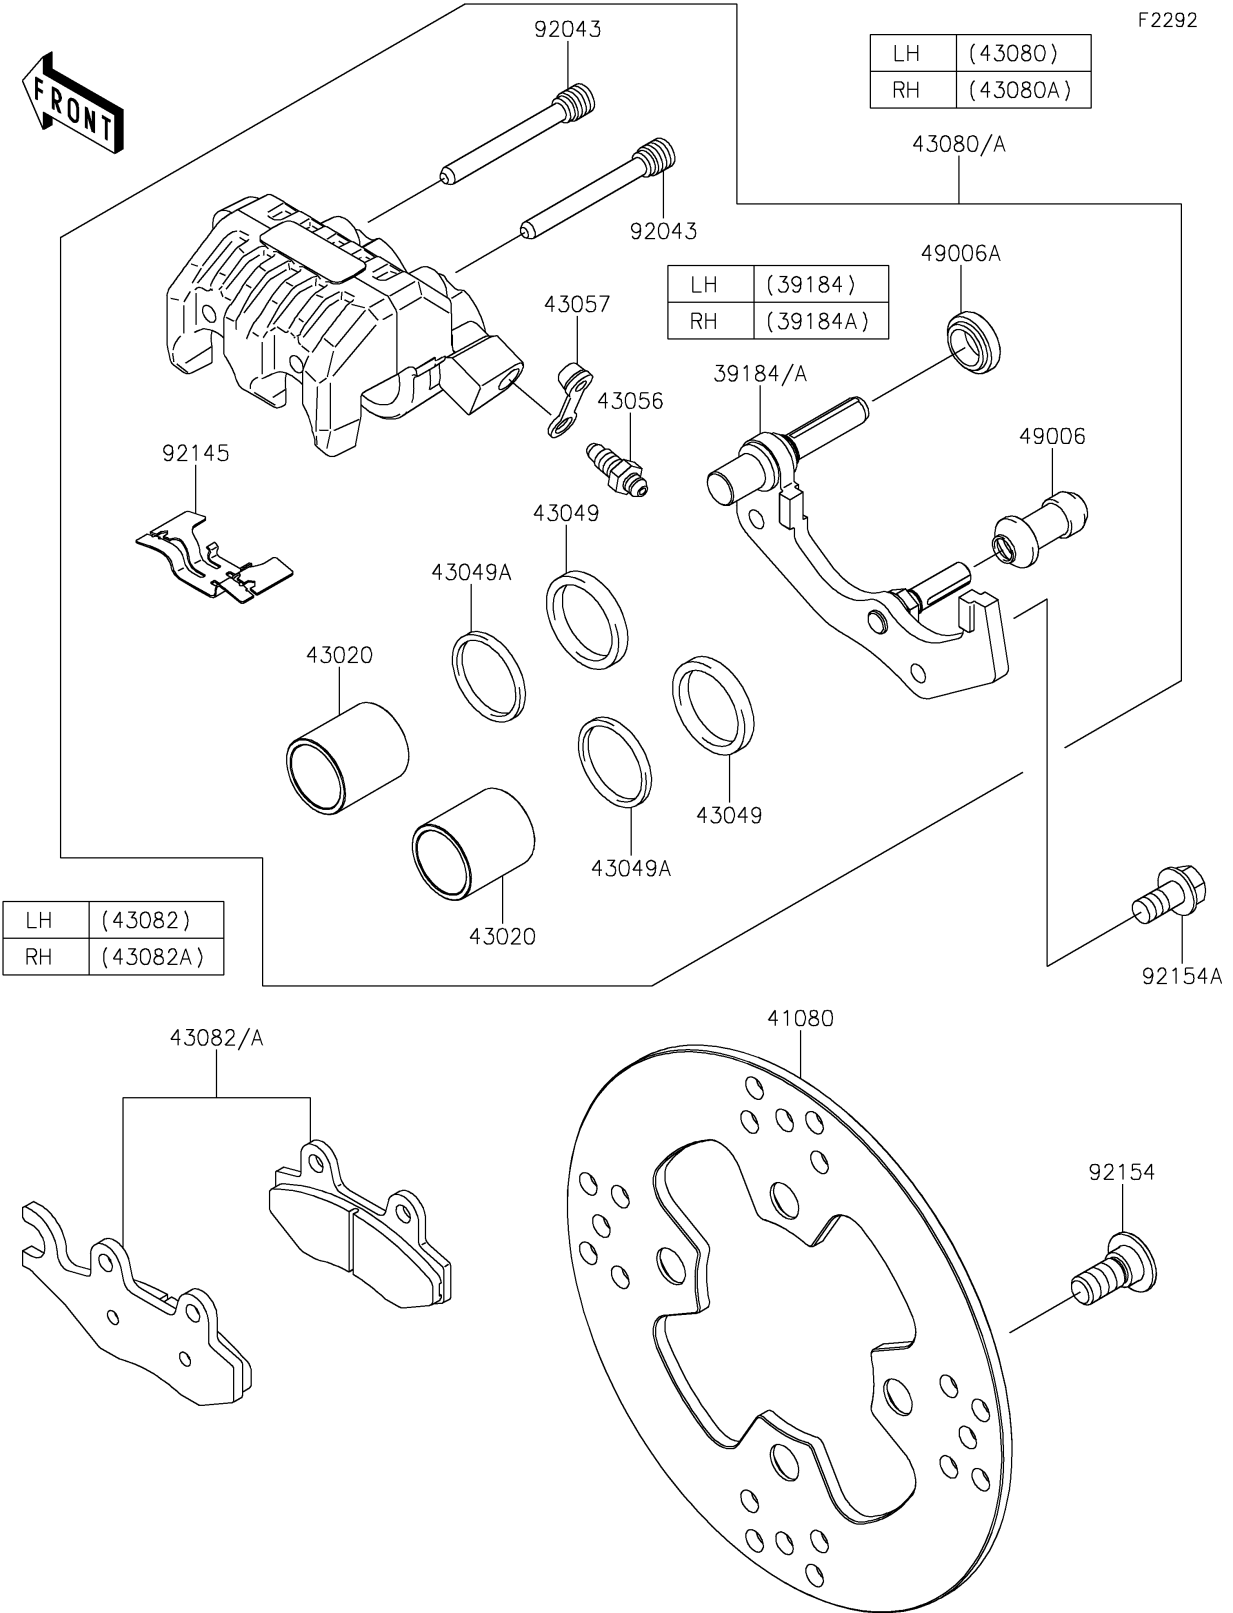

2021 TERYX4™ LE PARTS DIAGRAM

Front Brake

2021 TERYX4™ LE PARTS LIST

Front Brake

| ITEM NAME | PART NUMBER | QUANTITY |
|------------------------------------|-------------|----------|
| BRACKET-ASSY,LH (Ref # 39184) | 39184-0045 | 1 |
| BRACKET-ASSY,RH (Ref # 39184A) | 39184-0046 | 1 |
| DISC,200MM (Ref # 41080) | 41080-0661 | 2 |
| PISTON-COMP-BRAKE (Ref # 43020) | 43020-0054 | 4 |
| PACKING (Ref # 43049) | 43049-0556 | 4 |
| PACKING (Ref # 43049A) | 43049-0557 | 4 |
| BREATHER-BRAKE (Ref # 43056) | 43056-0055 | 2 |
| CAP-BREATHER (Ref # 43057) | 43057-0552 | 2 |
| CALIPER-SUB-ASSY,LH (Ref # 43080) | 43080-0165 | 1 |
| CALIPER-SUB-ASSY,RH (Ref # 43080A) | 43080-0166 | 1 |
| PAD-ASSY-BRAKE,LH (Ref # 43082) | 43082-0126 | 1 |
| PAD-ASSY-BRAKE,RH (Ref # 43082A) | 43082-0127 | 1 |
| BOOT (Ref # 49006) | 49006-0565 | 2 |
| BOOT (Ref # 49006A) | 49006-0566 | 2 |
| PIN (Ref # 92043) | 92043-0184 | 4 |
| SPRING (Ref # 92145) | 92145-0705 | 2 |
| BOLT,SOCKET,10X23 (Ref # 92154) | 92154-0713 | 8 |
| BOLT,FLANGED,8X16 (Ref # 92154A) | 92154-1952 | 4 |