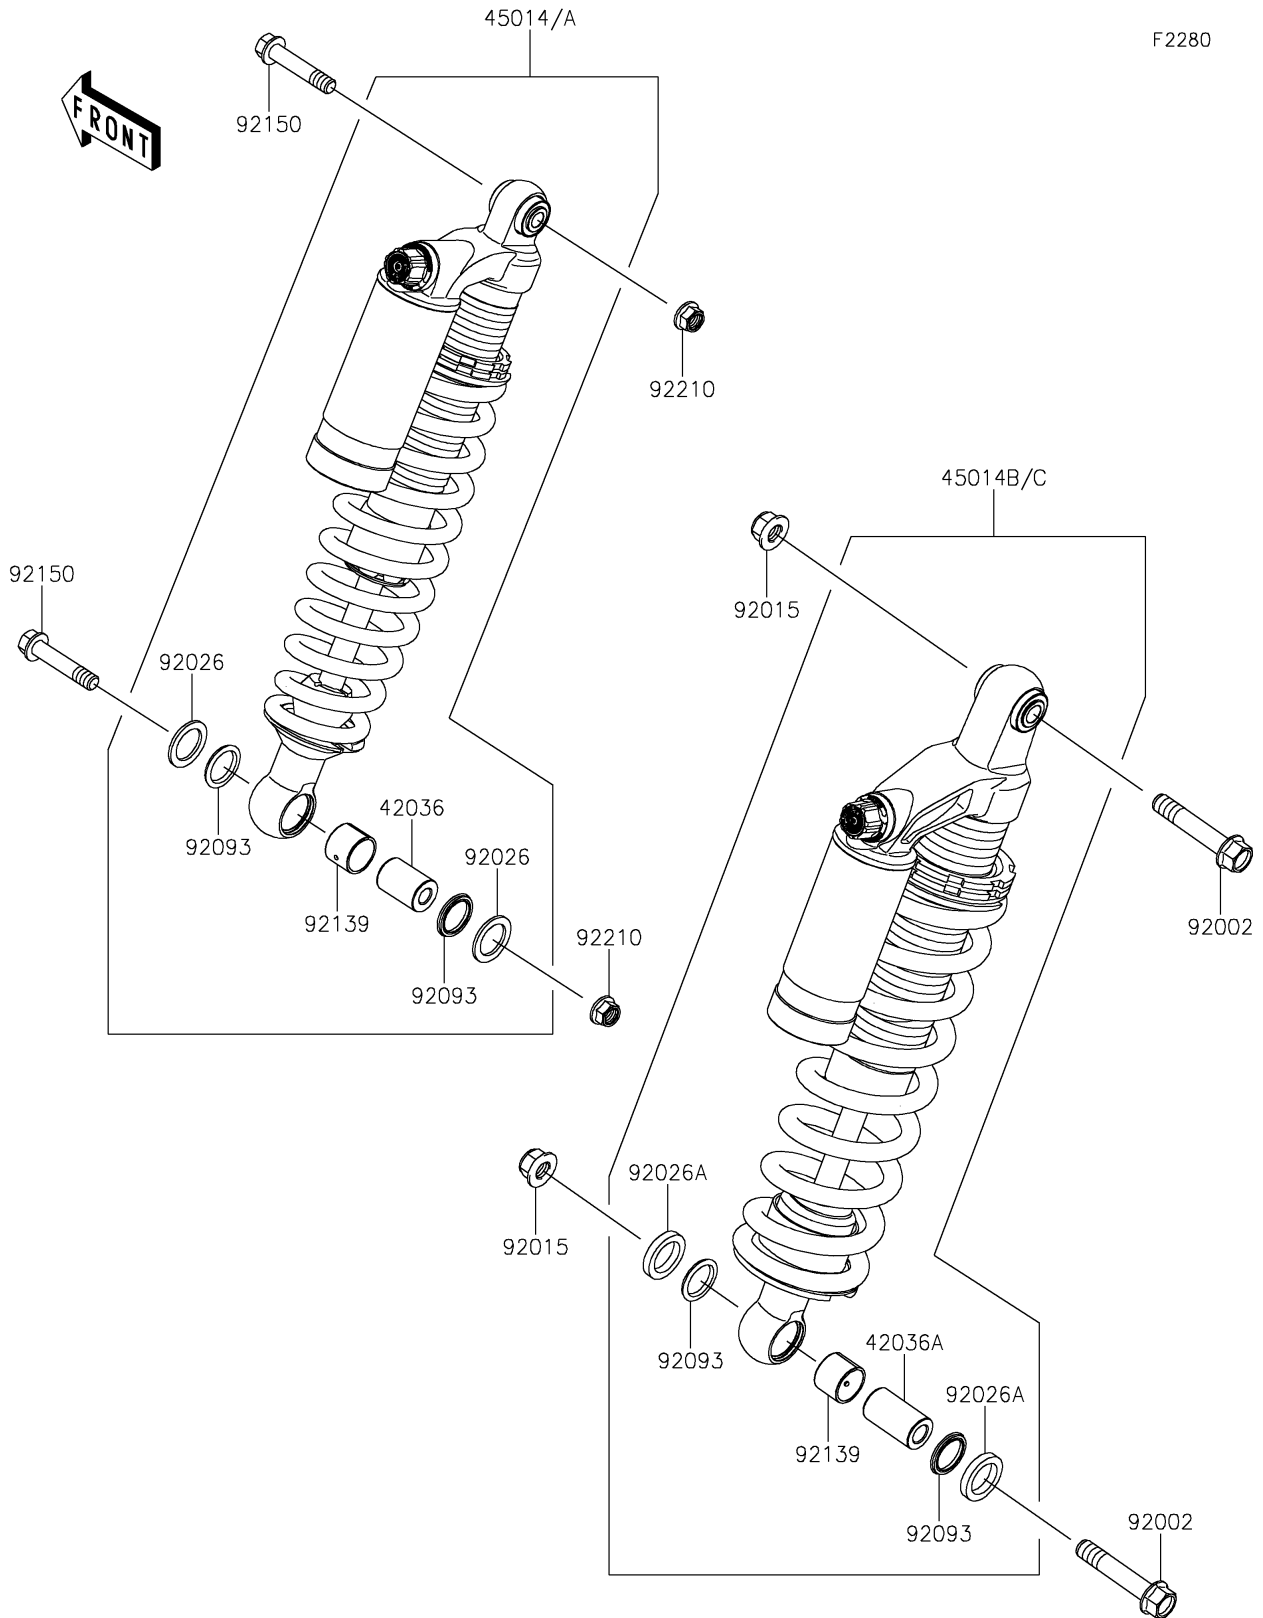

2021 TERYX4™ LE PARTS DIAGRAM

Shock Absorber(s)

2021 TERYX4™ LE PARTS LIST

Shock Absorber(s)

| ITEM NAME | PART NUMBER | QUANTITY |
|---|----------------|----------|
| SLEEVE (Ref # 42036) | 42036-0772 | 2 |
| SLEEVE (Ref # 42036A) | 42036-0773 | 2 |
| SHOCKABSORBER,FR,C.L.GREEN (Ref # 45014) | 45014-0486-42K | 1 |
| SHOCKABSORBER,FR,SILVER (Ref # 45014A) | 45014-0486-42P | 2 |
| SHOCKABSORBER,RR,C.L.GREEN (Ref # 45014B) | 45014-0487-42K | 1 |
| SHOCKABSORBER,RR,SILVER (Ref # 45014C) | 45014-0487-42P | 2 |
| BOLT,ROD,12MM (Ref # 92002) | 92002-1757 | 4 |
| NUT,LOCK,FLANGED,12MM (Ref # 92015) | 92015-1433 | 4 |
| SPACER (Ref # 92026) | 92026-0793 | 4 |
| SPACER (Ref # 92026A) | 92026-0794 | 4 |
| SEAL (Ref # 92093) | 92093-0609 | 8 |
| BUSHING (Ref # 92139) | 92139-0809 | 4 |
| BOLT,FLANGED,10X50 (Ref # 92150) | 92150-1125 | 4 |
| NUT,LOCK,FLANGED,10MM (Ref # 92210) | 92210-1080 | 4 |