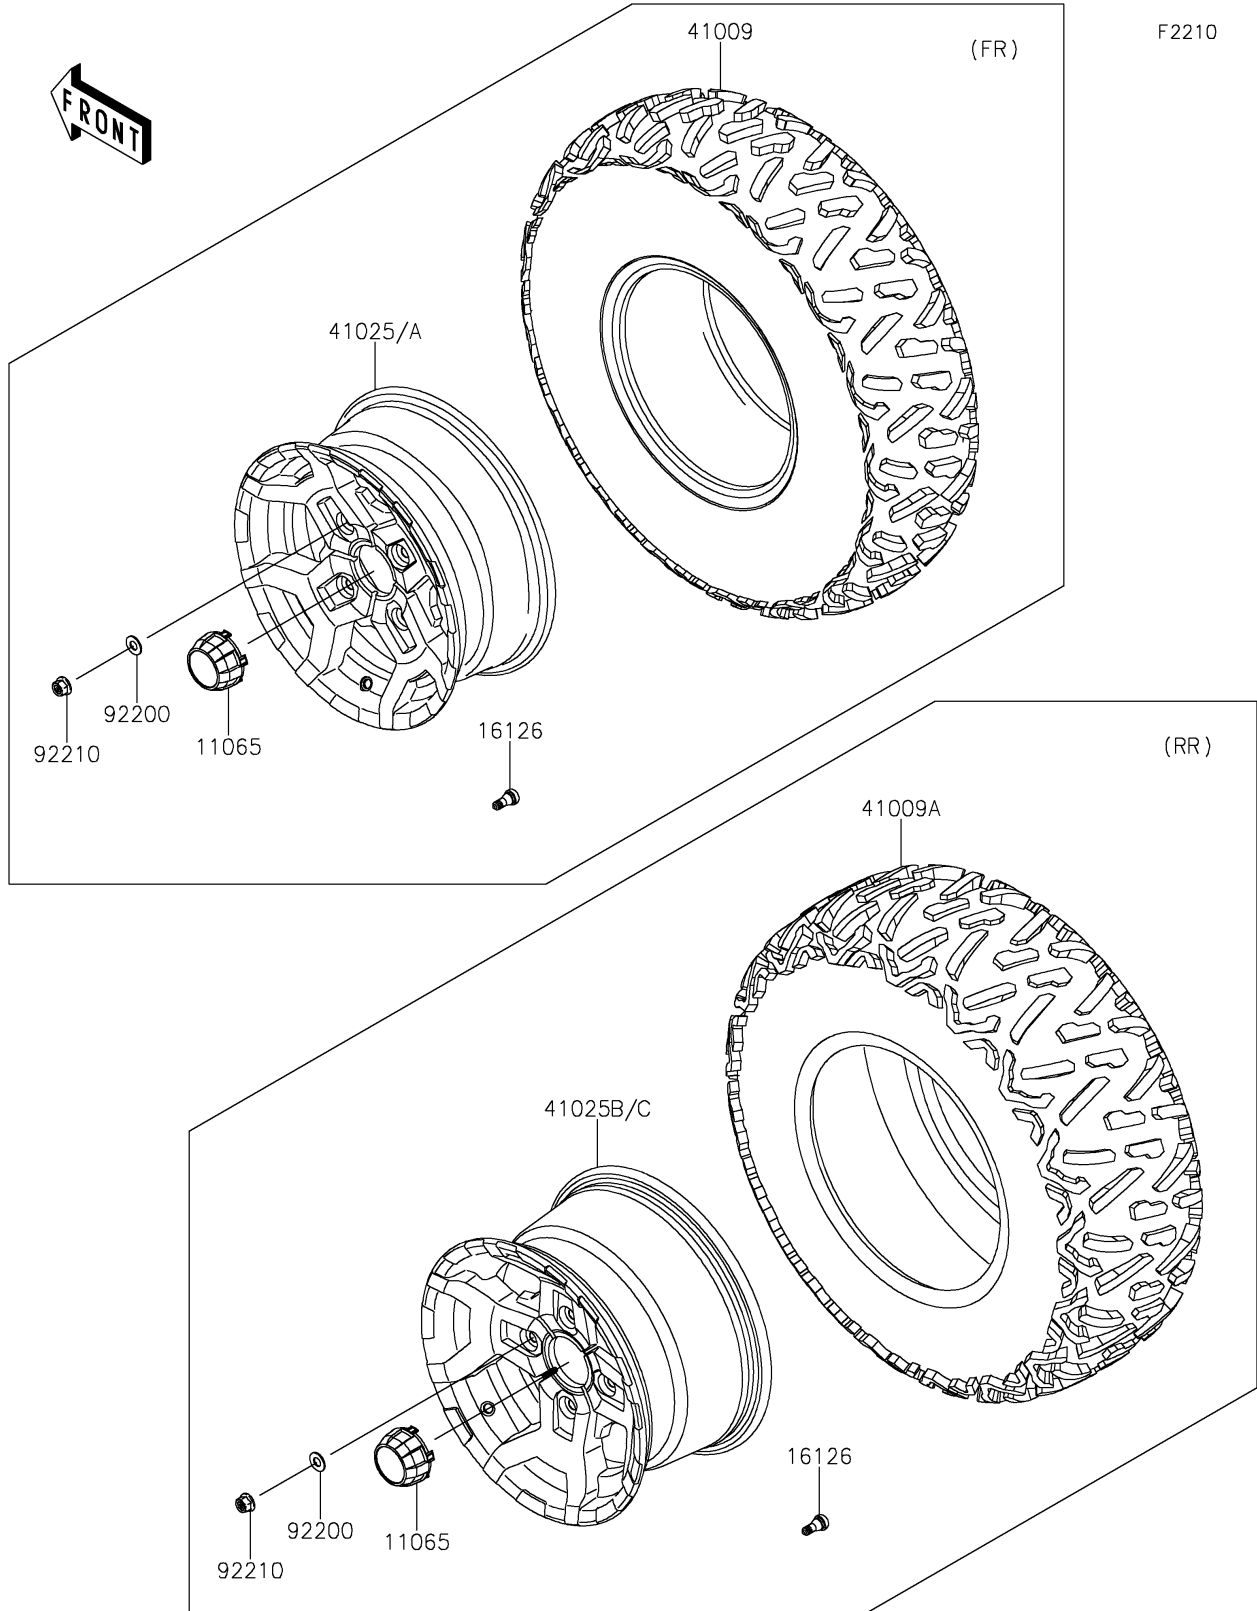

# 2021 TERYX4™ LE PARTS DIAGRAM

Wheels/Tires

## 2021 TERYX4™ LE PARTS LIST

### Wheels/Tires

ITEM NAME	PART NUMBER	QUANTITY
CAP,WHEEL,F.BLACK (Ref # 11065)	11065-0893-6Z	4
VALVE (Ref # 16126)	16126-4001	4
TIRE,27X9.00R14 6PR,BIGHORN2.0 (Ref # 41009)	41009-0589	2
TIRE,27X11.00R14 6PR,BIGHORN2 (Ref # 41009A)	41009-0590	2
RIM,14X6.0AT,BLACK (Ref # 41025)	41025-0357-31D	2
RIM,14X6.0AT,F.S.BLACK (Ref # 41025A)	41025-0357-397	1
RIM,14X8.0AT,BLACK (Ref # 41025B)	41025-0358-31D	2
RIM,14X8.0AT,F.S.BLACK (Ref # 41025C)	41025-0358-397	1
WASHER,12.1X25X1.6 (Ref # 92200)	92200-0455	16
NUT,12MM (Ref # 92210)	92210-0603	16