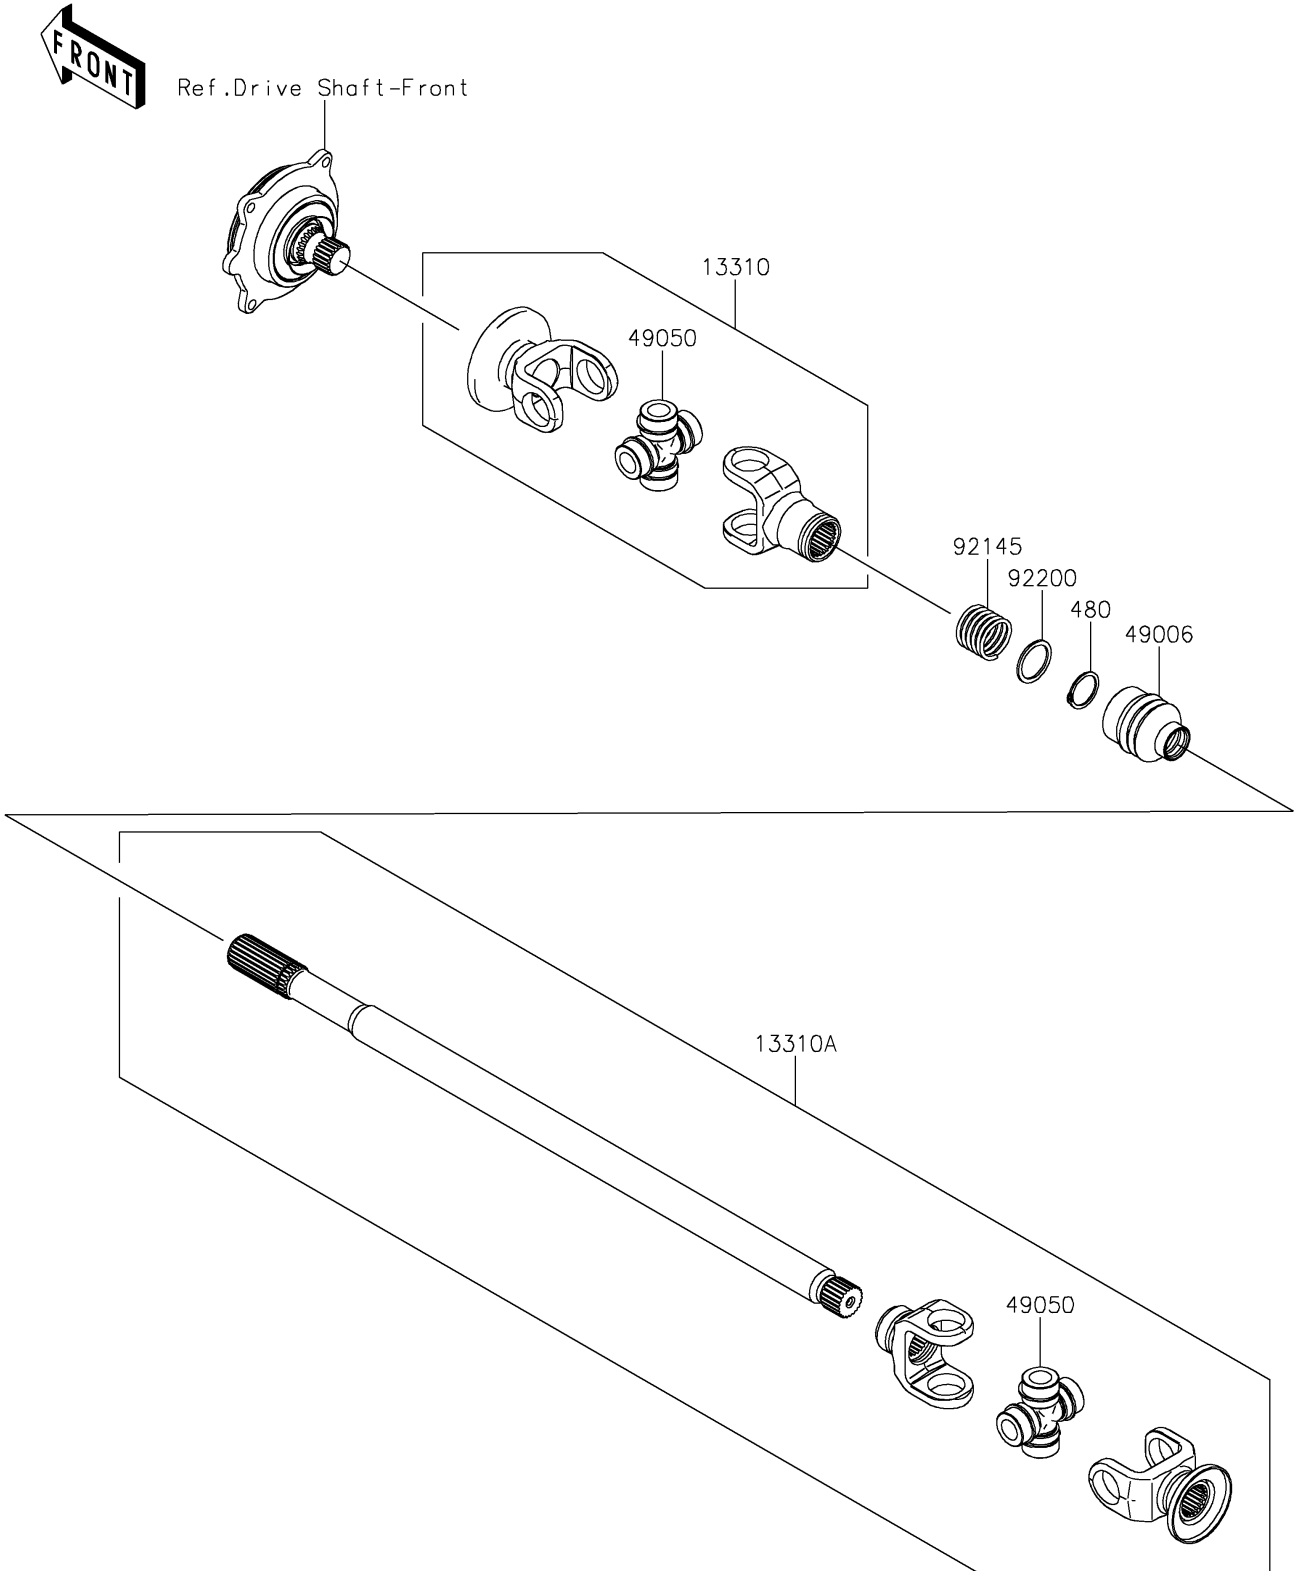

# 2021 TERYX4™ LE PARTS DIAGRAM

Drive Shaft-Propeller

E3135

## 2021 TERYX4™ LE PARTS LIST

### Drive Shaft-Propeller

ITEM NAME	PART NUMBER	QUANTITY
SHAFT-ASSY,FRONT GEAR SIDE (Ref # 13310)	13310-0031	1
SHAFT-ASSY,FRONT ENG SIDE (Ref # 13310A)	13310-0032	1
BOOT,GEAR ASSY SIDE (Ref # 49006)	49006-0108	1
SPIDER (Ref # 49050)	49050-0034	2
SPRING (Ref # 92145)	92145-0823	1
WASHER,25X31X1.5 (Ref # 92200)	92200-0600	1
CIRCLIP-TYPE-C,24MM (Ref # 480)	480J2400	1