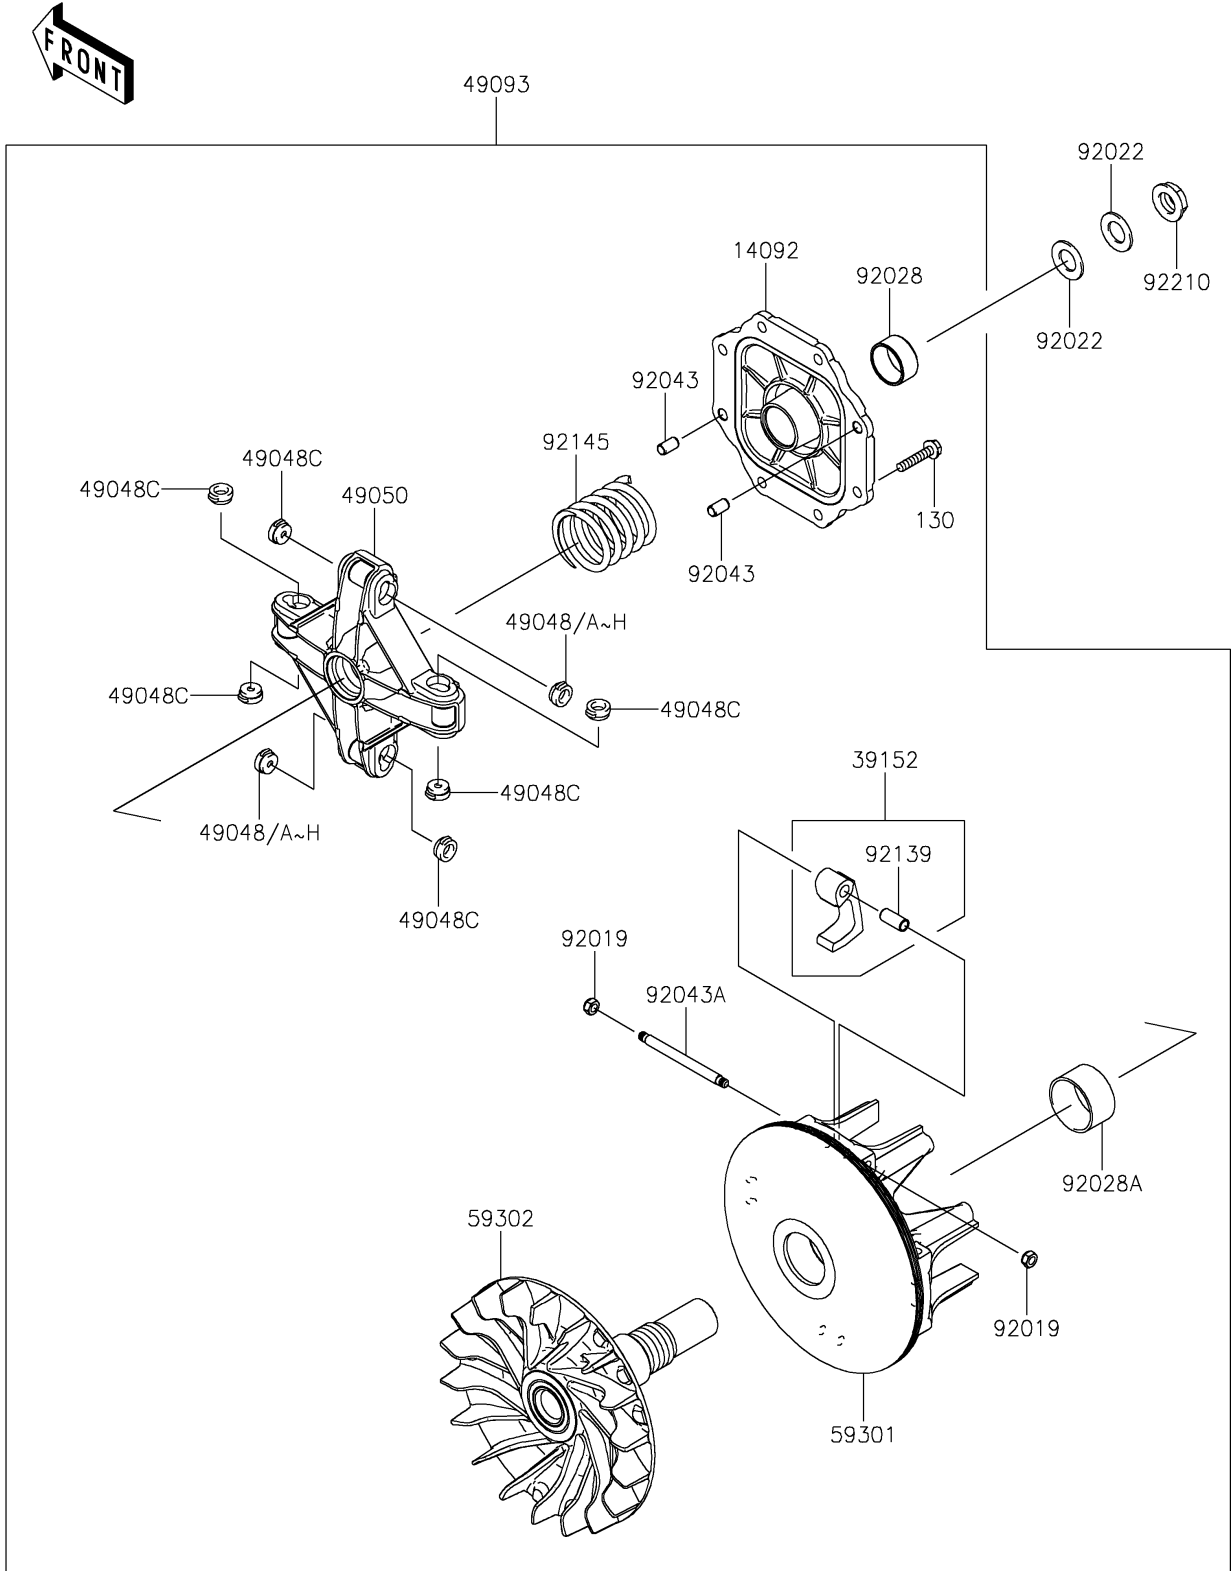

2021 TERYX4™ LE PARTS DIAGRAM

Drive Converter

E1391

2021 TERYX4™ LE PARTS LIST

Drive Converter

ITEM NAME	PART NUMBER	QUANTITY
COVER (Ref # 14092)	14092-1107	1
WEIGHT-RAMP (Ref # 39152)	39152-0042	4
SHOE,T=7.2 (Ref # 49048)	49048-1087	AR
SHOE,T=7.3 (Ref # 49048A)	49048-1088	AR
SHOE,T=7.4 (Ref # 49048B)	49048-1089	AR
SHOE,T=7.5 (Ref # 49048C)	49048-1090	8
SHOE,T=7.6 (Ref # 49048D)	49048-1091	AR
SHOE,T=7.7 (Ref # 49048E)	49048-1092	AR
SHOE,T=7.8 (Ref # 49048F)	49048-1093	AR
SHOE,T=7.9 (Ref # 49048G)	49048-1094	AR
SHOE,T=8.0 (Ref # 49048H)	49048-1095	AR
SPIDER (Ref # 49050)	49050-0039	1
CONVERTER-ASSY-DRIVE (Ref # 49093)	49093-0049	1
SHEAVE-MOVABLE (Ref # 59301)	59301-0029	1
SHEAVE-COMP (Ref # 59302)	59302-0087	1
NUT,LOCK,6MM (Ref # 92019)	92019-008	8
WASHER,16.3X29X1.75 (Ref # 92022)	92022-1356	2
BUSHING,KICK LEVER,OUTSIDE (Ref # 92028)	92028-1900	1
BUSHING (Ref # 92028A)	92028-1975	1
PIN,6.2X8X14 (Ref # 92043)	92043-1263	2
PIN (Ref # 92043A)	92043-1688	4
BUSHING (Ref # 92139)	92139-0852	4
SPRING (Ref # 92145)	92145-0958	1
NUT,LEFT HANDED,16MM (Ref # 92210)	92210-0350	1
BOLT-FLANGED,6X30 (Ref # 130)	130CA0630	8