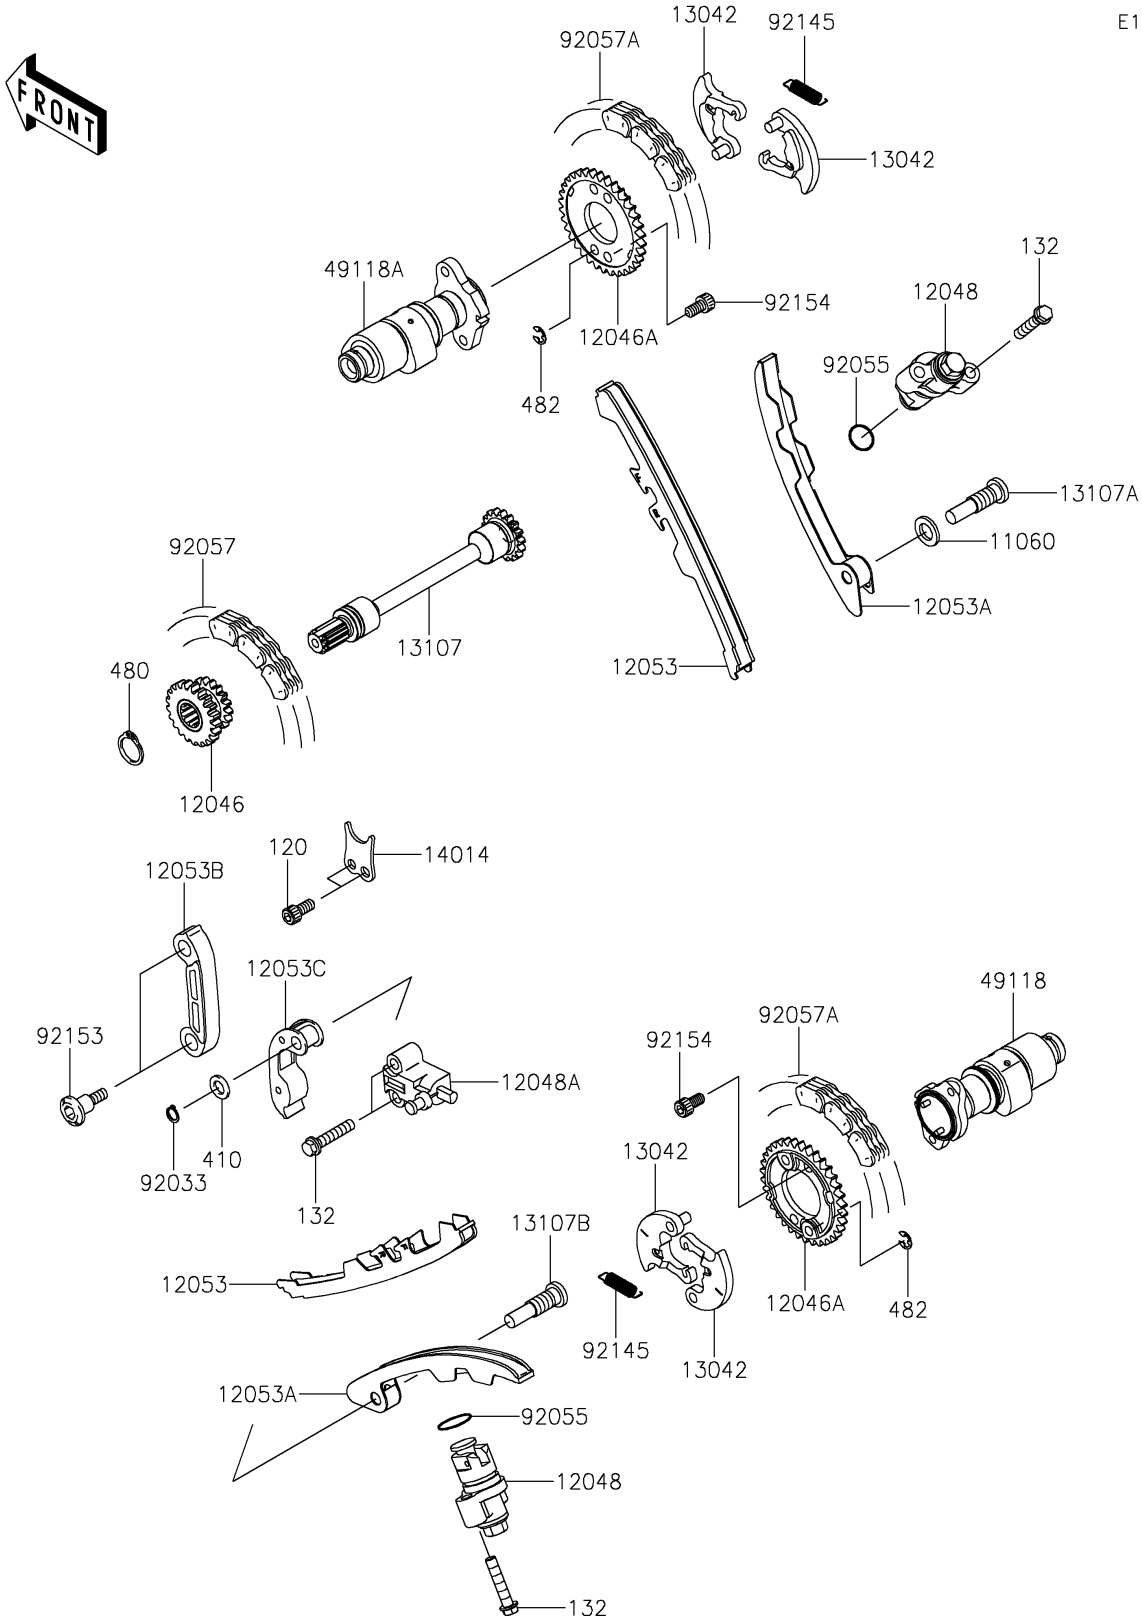

2021 TERYX4™ LE PARTS DIAGRAM

Camshaft(s)/Tensioner

E1230

2021 TERYX4™ LE PARTS LIST

Camshaft(s)/Tensioner

ITEM NAME	PART NUMBER	QUANTITY
GASKET (Ref # 11060)	11060-1966	1
SPROCKET,21T&17T (Ref # 12046)	12046-0559	1
SPROCKET,CAMSHAFT,34T (Ref # 12046A)	12046-0568	2
TENSIONER-ASSY,CAM (Ref # 12048)	12048-1176	2
TENSIONER-ASSY,SECONDARY (Ref # 12048A)	12048-1177	1
GUIDE-CHAIN,CAMSHAFT,TENSION (Ref # 12053)	12053-1441	2
GUIDE-CHAIN,CAMSHAFT,SLACK (Ref # 12053A)	12053-1442	2
GUIDE-CHAIN,TENSION (Ref # 12053B)	12053-1443	1
GUIDE-CHAIN,SLACK (Ref # 12053C)	12053-1444	1
WEIGHT,DECOMP (Ref # 13042)	13042-1141	4
SHAFT (Ref # 13107)	13107-0761	1
SHAFT,CHAIN GUIDE,FR (Ref # 13107A)	13107-1443	1
SHAFT,CHAIN GUIDE,RR (Ref # 13107B)	13107-1444	1
PLATE-POSITION,DRIVE (Ref # 14014)	14014-0050	1
CAMSHAFT-COMP,FR (Ref # 49118)	49118-0939	1
CAMSHAFT-COMP,RR (Ref # 49118A)	49118-0940	1
RING-SNAP,8MM (Ref # 92033)	92033-1039	1
RING-O,18.8X1.9 (Ref # 92055)	92055-086	2
CHAIN,DID SCR-0412 SV (Ref # 92057)	92057-0186	1
CHAIN,DID SCR-0409 SV (Ref # 92057A)	92057-0187	2
SPRING,DECOMP (Ref # 92145)	92145-0913	2
BOLT,SOCKET,6X24.5 (Ref # 92153)	92153-1200	2
BOLT,SOCKET,6X12 (Ref # 92154)	92154-1820	4
BOLT-SOCKET,6X14 (Ref # 120)	120CB0614	2
BOLT-FLANGED-SMALL,6X30 (Ref # 132)	132BA0630	6
WASHER-PLAIN-SMALL,8MM (Ref # 410)	410AA0800	1
CIRCLIP-TYPE-C,14MM (Ref # 480)	480J1400	1
CIRCLIP-TYPE-E,5MM (Ref # 482)	482J5000	4